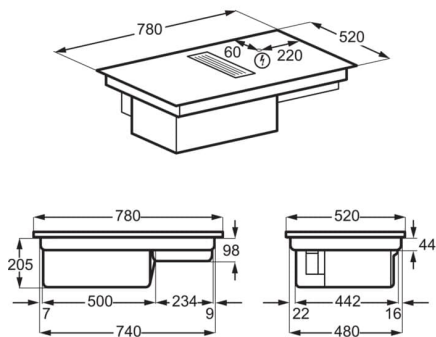

Spécifications techniques

Classe d'efficacité énergétique*	A+
Nombre de zones de cuisson	4
Zone modulable	1
Table	Induction aspirante
Consommation énergétique annuelle (KWh/an)	30.9
Consommation énergétique (électrique) de la plaque de cuisson Wh/kg (CE plaque de cuisson)*	183.9
Avant gauche	188.9
Arrière gauche	188.9
Arrière droite	176.9
Avant droite	180.8
Puissance électrique totale maximum (W)	7350
Niveaux de puissance	9
Vitesse d'aspiration de la hotte	3+Intensive
Niveau sonore (dB) vitesse intensive	69
Puissance moteur absorbée (W)	200
Installation plan de travail	Traditionnelle
Diamètre de la buse (mm)	220
Couleur	Noir
Câble d'alimentation fourni	1,5m
Fréquence (Hz)	50

Volts 220-240V/400V2N

Dimensions d'encastrement HxLxP (mm): 212x750x490

Dimensions LxP (mm) 780x520

Dimensions emballées HxLxP (mm) 540x935x619

Poids brut/net (kg) 24.22 / 18.44

Pays de fabrication Allemagne

Code EAN 7332543819553

PNC 949 599 213

* Conformément au règlement EU 66/2014

PSGBHH220DE00008