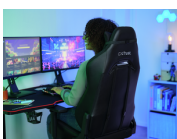

24908_pictures_productinuse_visual_4.jpg

ImageWidth: 1.500 px

ImageHeight: 1.125 px

ImageResolution: 300 dpi

Package Images