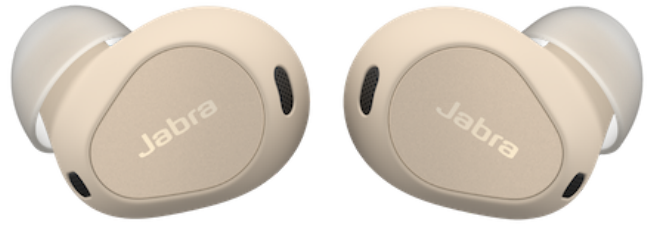

ELITE 10

I nostri auricolari più avanzati per l'uso quotidiano. Chiamate chiare, comfort per tutto il giorno ed esperienza Dolby Atmos

- › Jabra ComfortFit riduce la pressione nell'orecchio, per un comfort che dura tutto il giorno
- › Altoparlanti da 10 mm per un suono ricco
- › Cancellazione del rumore fino a 2 volte più potente con Jabra Advanced ANC™*
- › Audio spaziale con tecnologia Dolby Head Tracking per un'esperienza Dolby Atmos
- › Tecnologia a 6 microfoni per chiamate cristalline
- › Connessione simultanea a 2 dispositivi con Bluetooth Multipoint