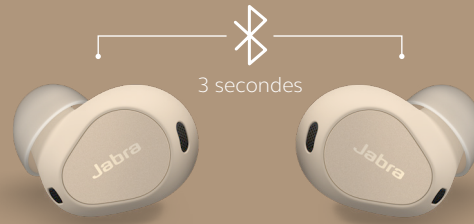

ELITE 10

Confort et son ultime

Nos écouteurs les plus performants, pour un usage professionnel et personnel. Des appels de grande qualité, un confort prolongé et une expérience Dolby Atmos.

LE CONFORT AU SERVICE D'UN SON IRRÉPROCHABLE

AUDIO SPATIAL AVEC FONCTION DE SUIVI DE LA TÊTE DOLBY

Vivez une expérience en immersion totale avec Dolby. Avec les Elite 10, profitez de l'audio spatial avec la fonction de suivi de la tête Dolby pour vivre une expérience en immersion totale au format Dolby Atmos. Cette fonction crée un environnement audio 3D qui permet au son de suivre le mouvement de votre tête et de vous envelopper pour profiter d'une qualité sonore irréprochable. Dotés de haut-parleurs de 10 mm, les Elite 10 offrent une expérience audio toujours plus proche de la réalité pour regarder des films, écouter de la musique et jouer à des jeux en profitant d'un son clair et net. **Un son si proche de la perfection que vous n'en croirez pas vos oreilles.**

APPAIRAGE FACILE

L'appairage Bluetooth permet à votre appareil de se connecter automatiquement à vos écouteurs. Avec un appareil Android™ ou Windows, la connexion ne prendra que quelques secondes grâce à Fast Pair¹ et Swift Pair². **Vos écouteurs se connecteront sur n'importe quel appareil.**

INSTRUCTIONS D'UTILISATION – APPELS

GAUCHE

Appuyez 1x

Appuyez 2x

Maintenez enfoncé

DROITE

Appuyez 1x

Appuyez 2x