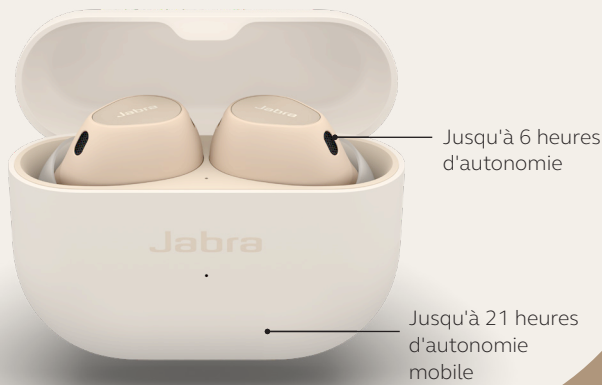

INSTRUCTIONS DE CHARGE