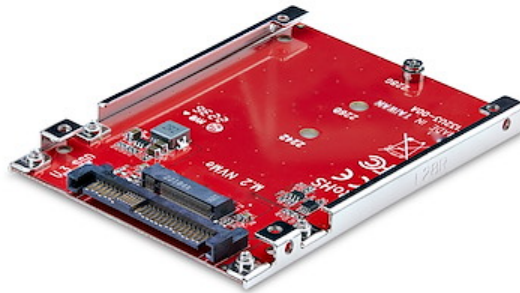

M.2 naar U.3 Adapter voor M.2 NVMe SSDs, PCIe M.2 Schijf naar 2.5inch U.3 (SFF-TA-1001) Host Adapter/Converter, TAA Compliant, 2.5" Drive Form Factor

Productcode: 1M25-U3-M2-ADAPTER

Converteer en sluit een PCIe M.2 NVMe/AHCI SSD aan op een 2,5inch form factor en installeer deze in een U.3 drive bay of backplane.

Verander de vormfactor van een 2242, 2260 of 2280 M.2 NVMe schijf en behoud de PCIe Gen 4 lees- en schrijfsnelheden. Deze adapter is ontworpen zonder chipset om de prestaties te behouden met het aanpassen van een M.2 schijf naar een 2,5-inch form factor.

Toepassingen

- Sluit een M.2 NVMe SSD aan op een computer of server via een beschikbare U.3 (SFF-TA-1001) aansluiting om de datastorage capaciteit te vergroten
- Hogere productiviteit voor data-intensieve toepassingen, dus ideaal voor developers en content creators