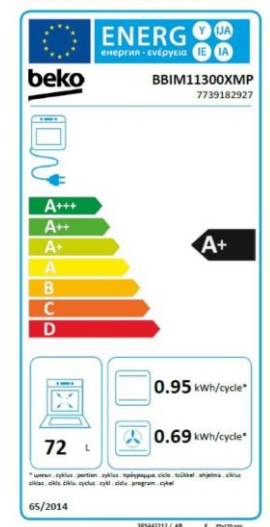

CARACTÉRISTIQUES

Type de four	Multifonction
Nombre de vitres	4
Porte Froide	Porte froide GIFAM
Contre-porte	Plein verre (amovible)
Verrouillage de porte	Verrouillage Pyrolyse
Gradins amovibles	5
Norme type de porte	Ce (Oui)
Éclairage intérieur	1 éclairage (voûte)
Type de poignée	Rectangulaire
Type d'ouverture de la porte	Abattant
Chaleur pulsée - Cuisson 3D	Oui
Type de Gril	Electrique
Couleur de l'émail	Noir
Cavité principale - Volume utile (lt)	72

PERFORMANCES

Classe d'efficacité énergétique	A+
Cons. convection Naturelle 1 (kWh)	0,99
Puissance totale électrique (kW)	2700 watts
Cons.énergie (conv. forcée de l'air) (kWh)	0,69

FONCTIONS

Nombre de fonctions	9 programmes (électronique)
Chaleur Tournante	Oui
Chaleur Brassée	Oui
Convection naturelle	Oui
Chaleur tournante Eco	Oui
Sole	Oui
Gril fort	Oui
Chaleur pulsée - Cuisson 3D	Oui
Éclairage intérieur	Oui

DIMENSIONS & LOGISTIQUE

Profondeur avec emballage (cm)	66
Largeur avec emballage (cm)	66
Hauteur avec emballage (cm)	65,5
Poids avec emballage (kg)	36
Profondeur sans emballage (cm)	56,7
Largeur sans emballage (cm)	59,4
Hauteur sans emballage (cm)	59,5
Poids sans emballage (kg)	33,3
Nomenclature	85166080
Livraison en 40	162
Livraison en 40 ForkLift	162
Livraison en camion à la verticale	240
Livraison en 40 HC ForkLift	216

NETTOYAGE

Pyrolyse	Oui
Nettoyage vapeur	Simple

ACCESSOIRE INCLUS

Lèche frite standard	1
Grille standard amovible	1

Beko s'engage à conserver toutes les pièces détachées de cet appareil pendant 12 ans à compter de la date d'achat. BEKO France – Visuels non contractuels, informations sujettes à modifications. 26/05/2023 - V14

Fiche provisoire

Suivez notre actualité sur le site [beko.fr](https://www.beko.fr) et sur