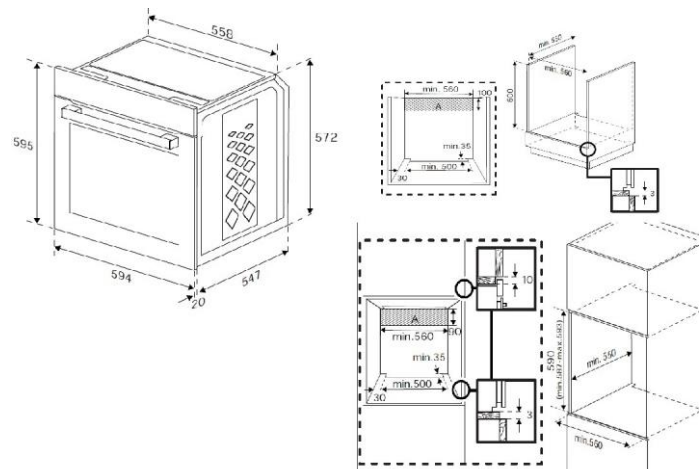

CARACTÉRISTIQUES

Type de four	Multifonction
Nombre de vitres	4
Porte Froide	Porte froide GIFAM
Contre-porte	Plein verre (amovible)
Verrouillage de porte	Verrouillage Pyrolyse
Gradins amovibles	5
Norme type de porte	Ce (Oui)
Éclairage intérieur	1 éclairage (voûte)
Type de poignée	Rectangulaire
Type d'ouverture de la porte	Abattant
Chaleur pulsée - Cuisson 3D	Oui
Type de Gril	Electrique
Couleur de l'émail	Noir
Cavité principale - Volume utile (lt)	72

PERFORMANCES

Classe d'efficacité énergétique	A+
Cons. convection Naturelle 1 (kWh)	0,99
Puissance totale électrique (kW)	2700 watts
Cons.énergie (conv. forcée de l'air) (kWh)	0,69

FONCTIONS

Nombre de fonctions	9 programmes (électronique)
Chaleur Tournante	Oui
Chaleur Brassée	Oui
Convection naturelle	Oui
Chaleur tournante Eco	Oui
Sole	Oui
Gril fort	Oui
Chaleur pulsée - Cuisson 3D	Oui
Éclairage intérieur	Oui

DIMENSIONS & LOGISTIQUE

Profondeur avec emballage (cm)	66
Largeur avec emballage (cm)	66
Hauteur avec emballage (cm)	65,5
Poids avec emballage (kg)	36
Profondeur sans emballage (cm)	56,7
Largeur sans emballage (cm)	59,4
Hauteur sans emballage (cm)	59,5
Poids sans emballage (kg)	33,3
Nomenclature	85166080
Livraison en 40	162
Livraison en 40 ForkLift	162
Livraison en camion à la verticale	240
Livraison en 40 HC ForkLift	216

NETTOYAGE

Pyrolyse	Oui
Nettoyage vapeur	Simple

ACCESSOIRE INCLUS

Lèche frite standard	1
Grille standard amovible	1

Beko s'engage à conserver toutes les pièces détachées de cet appareil pendant 12 ans à compter de la date d'achat. BEKO France – Visuels non contractuels, informations sujettes à modifications. 26/05/2023 - V14

Fiche provisoire

Suivez notre actualité sur le site [beko.fr](https://www.beko.fr) et sur