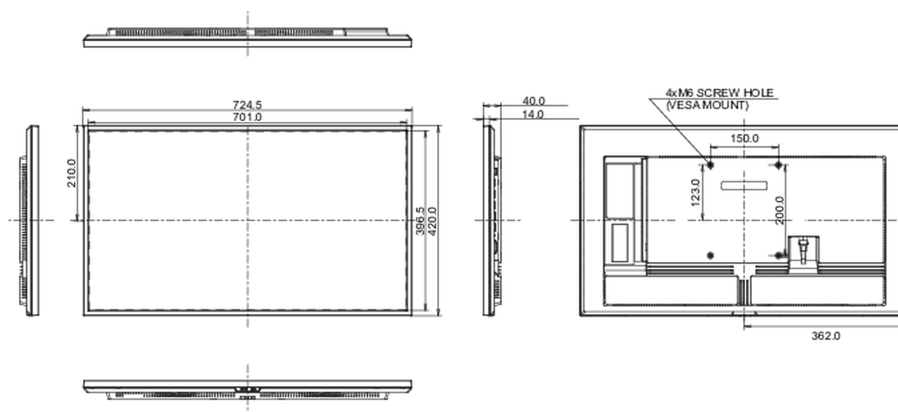

REACH SVHC über 0,1%: Blei, Bleimonoxid, Diborontrioxid

09 ABMESSUNGEN / GEWICHT

Produktabmessungen B x H x T 724.6 x 419.8 x 40mm

Verpackungsabmessungen B x H x T 795 x 520 x 115mm

Gewicht (ohne Verpackung) 5.4kg

Gewicht (inkl. Verpackung) 7.3kg

EAN code 4948570122288

10 WEITERE INFORMATIONEN

Verwandte Produkte [ProLite LH4360UHS-B1AG](#), [ProLite LH5560UHS-B1AG](#), [ProLite LH6560UHS-B1AG](#), [ProLite LH5060UHS-B1AG](#)