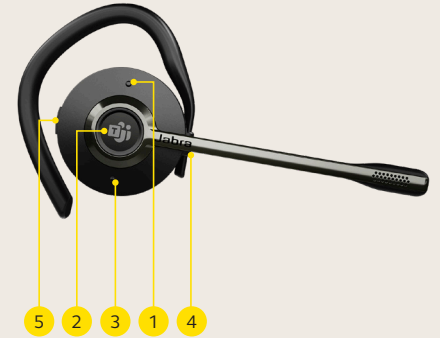

Voor meer informatie kunt u terecht bij jabra.com/help/engage55

	KENMERKEN	VOORDELEN
Connectiviteit	Computer Enkele connectiviteit Apparaten koppelen	Jabra Link 400 DECT adapter met USB-A of USB-C. Groot, veilig bereik tot 150 meter vanaf uw computer Aansluiten op uw computer Koppel één headset aan uw computer. U kunt tot 3 extra headsets koppelen in conferentiegesprekken
Audio	Microfoon Speakers Sidetone Stereogeluid	Dubbele microfoon – ECM uni-directional en analog MEMS-systeem (stereo/mono) ECM uni-directional microfoon (convertible) Professionele kwaliteit voor uitzonderlijk heldere spraak Yes Ja - alleen stereomodel
Beveiliging	DECT beveiligingsniveau C	Gebruikt FIPS 140-2 algoritmen om de beveiligingsnormen van DECT Security Step C te overtreffen
Gebruiksgemak	Oplaadbare batterij In gesprek-lampje Eenvoudig opladen Optionele oplaadhouder Oproepbeheer	Tot 13 uur batterijduur voor stereo/mono, tot 9 uur voor convertible. Reservebatterij verkrijgbaar als accessoire voor stereo/mono Het in gesprek-lampje laat anderen weten dat u niet gestoord wilt worden Oplaadkabel meegeleverd Eenvoudig opladen en docken met de optionele oplaadstandaard Oproepen beantwoorden/weigeren; speakervolume hoger/lager; dempen
Comfort en welzijn	Oorkussentjes Lichtgewicht Gehoorscherming	Niet-klemmende, zachte kunstleren oorkussentjes houden uw oren koel en comfortabel, de hele dag Stereo 83 g, mono 57 g, convertible 21 g SafeTone™ 2.0 (met PeakStop™, intelligente bescherming tegen akoestische schok, normalisatie van het spraakniveau en IntelliTone™ 2.0)
Software-integratie	Apparaatbeheer en firmware-upgrades	Gebruik Jabra Xpress en Jabra Direct voor beheer en configuratie
Varianten	UC- en MS-versies Draagstijlen	Keuze uit UC- of Microsoft Teams-versies Stereo, mono en convertible. Convertible wordt geleverd met oorhaak nekband en hoofdband
Certificeringen		Gecertificeerd voor Microsoft Teams. Voldoet aan de Premium Microphone for Open Office-standaard (stereo- en mono-variant)