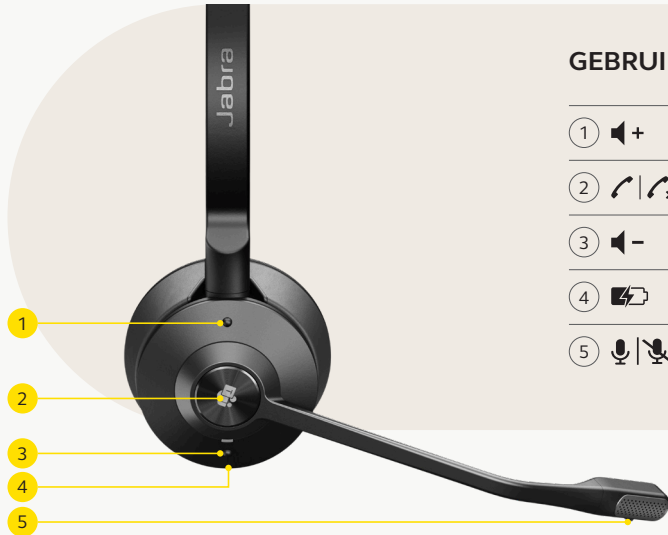

<sup>2</sup> De stereo/mono-headsets hebben een batterijduur tot 13 uur. De batterijduur voor convertibile modellen is tot 9 uur.

<sup>3</sup> Stereo- en mono-variant. Niet aanbevolen voor het convertibile model.

## HOE TE CONFIGUREREN

Steek de vooraf gekoppelde Jabra Link 400 in een USB-poort van uw computer.

## KEUZE UIT DRAAGSTIJLEN

Keuze uit stereo-, mono- en convertible varianten