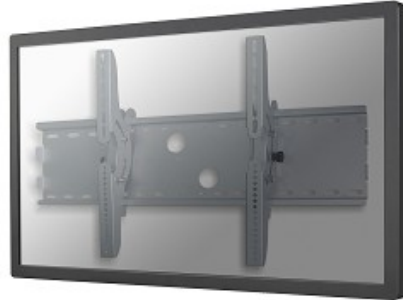

**THE BEST SUPPORT
FOR YOUR AV & IT HARDWARE**
T: + 31(0)23-5478888 | E: info@newstar.eu | W: www.newstar.eu

PLASMA-W200

SUPPORT MURAL NEWSTAR ÉCRANS PLAT

Le support mural NewStar, modèle PLASMA-W200 est un support mural inclinable pour écrans plats jusqu'à 85" (216 cm).

Le support mural NewStar, modèle PLASMA-W200 est un support mural inclinable pour écrans plats jusqu'à 85" (216 cm).

Ce support est un excellent choix si vous voulez une ultime flexibilité de visualisation avec votre écran plat. La profondeur de ce support est de 7 centimètres.

La technologie NewStar (inclinaison de 30°) permet au montage de changer l'angle de vue pour profiter pleinement des capacités de l'écran plat. Le modèle NewStar PLASMA-W200 est adapté pour écrans jusqu'à 85" (216 cm). La capacité de poids de ce produit est de 100 kg. Le montage mural est adapté pour les écrans qui répondent au VESA 200x200 à 865x480mm.

Différents modèles de trous peuvent être couverts en utilisant des plaques d'adaptation NewStar VESA.

Créez une ambiance design épurée pour votre téléviseur à écran plat dans le salon, une chambre ou home cinéma.