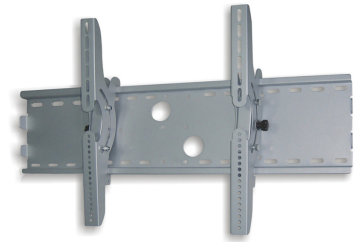

PLASMA-W200

NEOMOUNTS SUPPORT MURAL POUR TV

CARACTÉRISTIQUES

GÉNÉRAL

Taille de l'écran min.*	37 inch
Taille de l'écran max.*	85 inch
Poids max.	100 kg (par écran)
Écrans	1
VESA minimum	200x200 mm
VESA maximum	865x480 mm
Distance au mur	7 cm

FONCTIONNALITÉ

Type	Inclinaison
Inclinaison (degrés)	30°
Type de réglage	Aucun
Verrouillable	Verrouillable - Cadenas non inclus

INFORMATIONS

Couleur	Argent
Matériau principal	Acier
Garantie	5 ans
EAN code	8717371440596

Neomounts

Neomounts

Le support mural Neomounts, modèle PLASMA-W200 est un support mural inclinable pour écrans plats jusqu'à 85" (216 cm).

Le support mural Neomounts, modèle PLASMA-W200 est un support mural inclinable pour écrans plats jusqu'à 85" (216 cm).

Ce support est un excellent choix si vous voulez une ultime flexibilité de visualisation avec votre écran plat. La profondeur de ce support est de 7 centimètres.

La technologie Neomounts (inclinaison de 30°) permet au montage de changer l'angle de vue pour profiter pleinement des capacités de l'écran plat. Le modèle Neomounts PLASMA-W200 est adapté pour écrans jusqu'à 85" (216 cm). La capacité de poids de ce produit est de 100 kg. Le montage mural est adapté pour les écrans qui répondent au VESA 200x200 à 865x480mm.