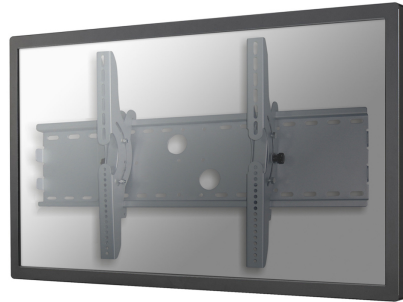

PLASMA-W200

NEOMOUNTS SUPPORT MURAL POUR TV

CARACTÉRISTIQUES

GÉNÉRAL

Taille de l'écran min.*	37 inch
Taille de l'écran max.*	85 inch
Poids max.	100 kg (par écran)
Écrans	1
VESA minimum	200x200 mm
VESA maximum	865x480 mm
Distance au mur	7 cm

Neomounts

Neomounts

Le support mural Neomounts, modèle PLASMA-W200 est un support mural inclinable pour écrans plats jusqu'à 85" (216 cm).

Le support mural Neomounts, modèle PLASMA-W200 est un support mural inclinable pour écrans plats jusqu'à 85" (216 cm).

Ce support est un excellent choix si vous voulez une ultime flexibilité de visualisation avec votre écran plat. La profondeur de ce support est de 7 centimètres.

La technologie Neomounts (inclinaison de 30°) permet au montage de changer l'angle de vue pour profiter pleinement des capacités de l'écran plat. Le modèle Neomounts PLASMA-W200 est adapté pour écrans jusqu'à 85" (216 cm). La capacité de poids de ce produit est de 100 kg. Le montage mural est adapté pour les écrans qui répondent au VESA 200x200 à 865x480mm.

Différents modèles de trous peuvent être couverts en utilisant des plaques d'adaptation Neomounts VESA.

Créez une ambiance design épurée pour votre téléviseur à écran plat dans le salon, une chambre ou home cinéma.