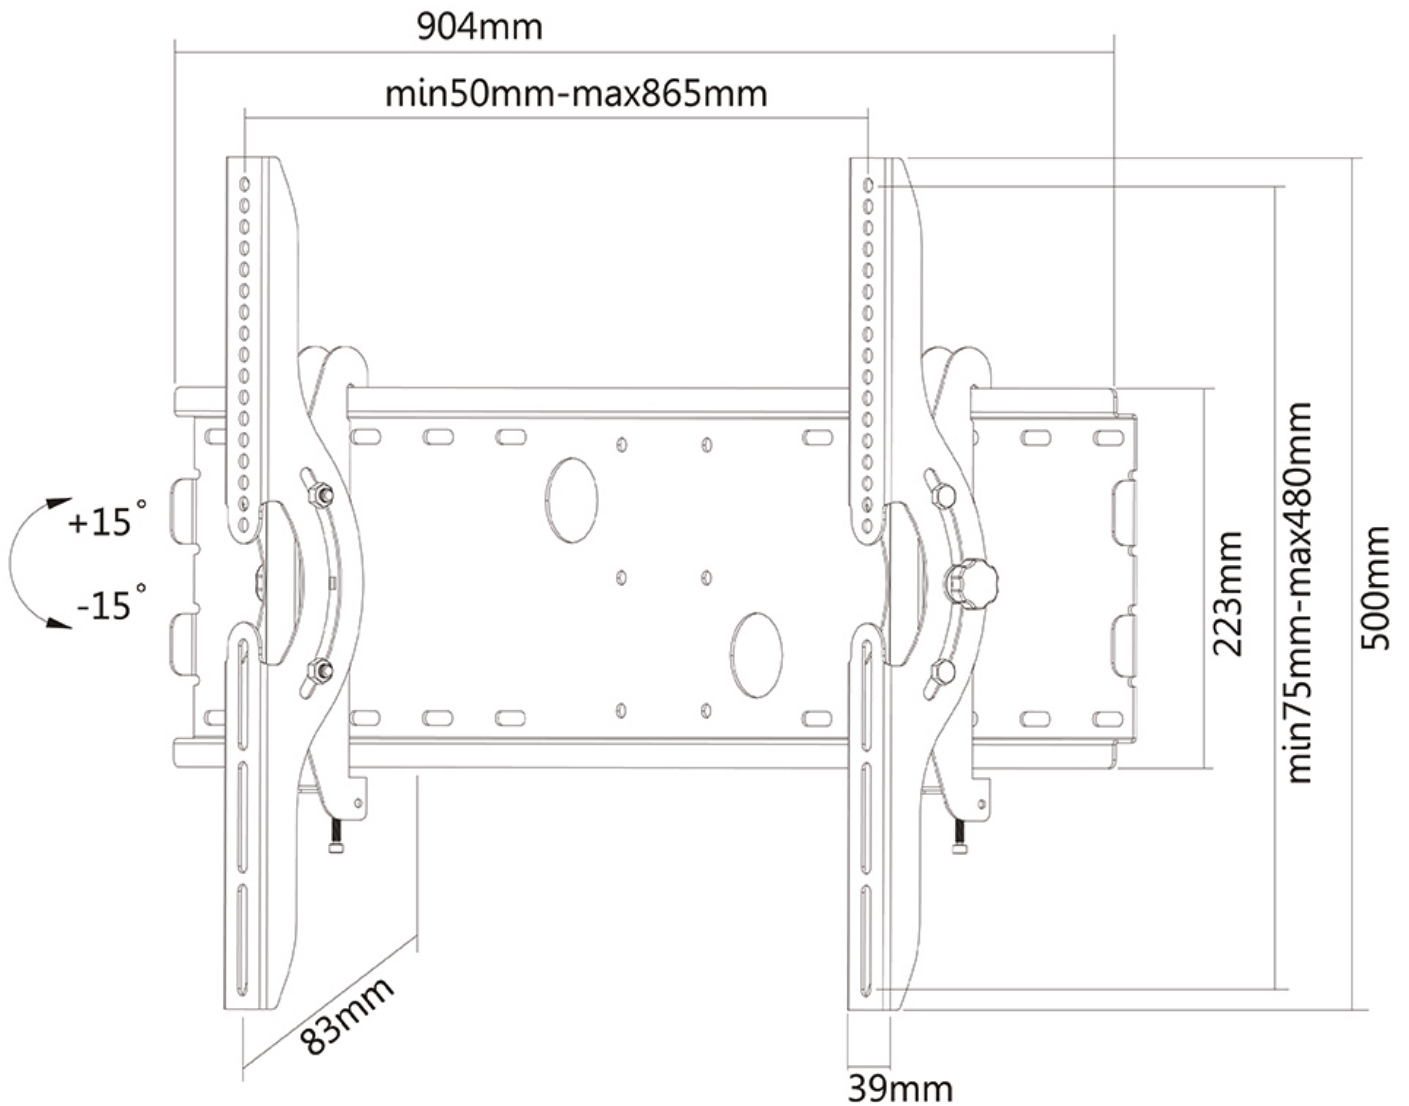

PLASMA-W200

NEOMOUNTS SUPPORT MURAL POUR TV

Neomounts