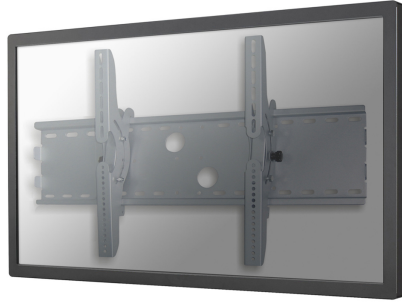

PLASMA-W200

SPECIFICATIES

ALGEMEEN

Min. beeldformaat*	37 inch
Max. beeldformaat*	85 inch
Max. draagvermogen	100 kg (per scherm)
Schermen	1
VESA minimaal	200x200 mm
VESA maximaal	865x480 mm
Afstand tot wand	7 cm

FUNCTIONALITEIT

Type	Kantelen
Vergrendelbaar	Vergrendelbaar - Hangslot niet inbegrepen
Kantelen (graden)	30°
Verstellingstype	Geen

INFORMATIE

Kleur	Zilver
Hoofdmateriaal	Staal
Garantie	5 jaar
EAN code	8717371440596

NEOMOUNTS TV WANDSTEUN

Neomounts

Neomounts

Neomounts PLASMA-W200 is een kantelbare wandsteun voor flat screens t/m 85" (216 cm).

Met deze Neomounts wandsteun, model PLASMA-W200, bevestigt u een LCD/LED/PLASMA scherm aan de muur.

Door gebruik te maken van een wandsteun profiteert u optimaal van de mogelijkheden van uw scherm. De wandsteun is eenvoudig te kantelen. Hierdoor creëert u de ideale kijkhoek. Dit verkleint de kans op nek- en rugklachten.