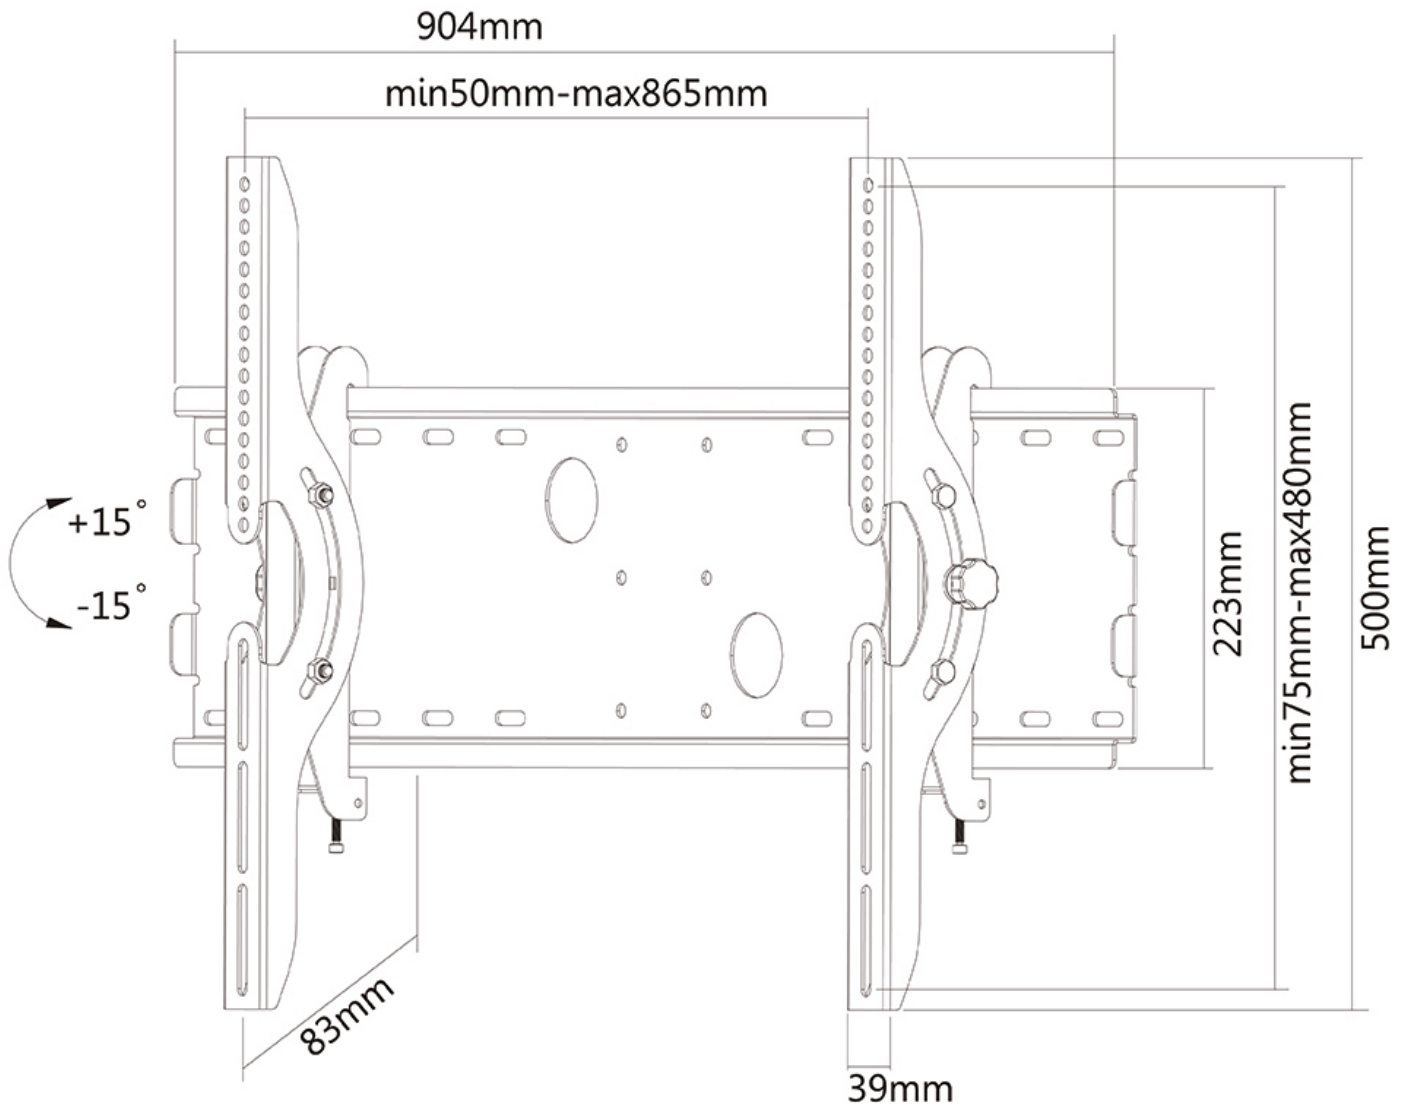

PLASMA-W200

NEOMOUNTS TV WANDSTEUN

Neomounts