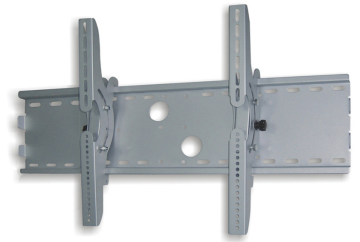

PLASMA-W200

SPECIFICATIES

ALGEMEEN

Min. beeldformaat*	37 inch
Max. beeldformaat*	85 inch
Max. draagvermogen	100 kg (per scherm)
Schermen	1
VESA minimaal	200x200 mm
VESA maximaal	865x480 mm
Afstand tot wand	7 cm

FUNCTIONALITEIT

Type	Kantelen
Vergrendelbaar	Vergrendelbaar - Hangslot niet inbegrepen
Kantelen (graden)	30°
Verstellingstype	Geen

INFORMATIE

Kleur	Zilver
Hoofdmateriaal	Staal
Garantie	5 jaar
EAN code	8717371440596

NEOMOUNTS TV WANDSTEUN

Neomounts

Neomounts

Neomounts PLASMA-W200 is een kantelbare wandsteun voor flat screens t/m 85" (216 cm).

Met deze Neomounts wandsteun, model PLASMA-W200, bevestigt u een LCD/LED/PLASMA scherm aan de muur.

De PLASMA-W200 is geschikt voor schermen t/m 85" (216 cm). Het draagvermogen van de steun is 100 kg. Dit product is geschikt voor schermen met een VESA gatenpatroon van 200x200 tot en met 865x480 mm.

Deze wandsteun wordt geleverd inclusief installatiemateriaal.