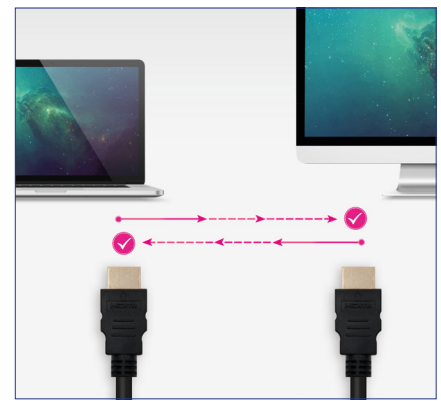

CABLE HDMI v1.4b CON CONECTOR HDMI TIPO A MACHO EN AMBOS EXTREMOS

El cable **HDMI v1.4b** alcanza resoluciones de video de **4K x 2K**, permite **3D sobre HDMI** cuando se conecta a dispositivos HDMI. Además está fabricado con **conductores de cobre** que garantiza la **máxima calidad de transmisión**.

Soporta **DOLBY True-HD** y **DTS-HD**, **8 canales** de descompresión de audio digital en tasa de **192KHz con 24bits**. ¡No perderás ni un solo detalle en audio, video o datos!

Los conectores están **blindados en oro** para tener una señal sin pérdida de calidad. **Múltiple apantallamiento** para la máxima reducción de interferencias.

Alta velocidad, red **bidireccional** con velocidades de hasta **100 Mbps**.

Especificaciones:

- Compatible con HDMI v1.4b.
- Resolución máxima hasta 4Kx2K @ 30Hz o 1920x1080 @ 120Hz.
- HDMI Ethernet Channel (HEC) hasta 100 Mbps.
- Audio Return Channel (ARC).
- Conectores bañados en oro.
- Protección (Film Aluminio).
- Cable: 100% Cu (Cobre).
- Conforme con la directiva RoHS.
- Embalaje: Bolsa retail con auto cierre.