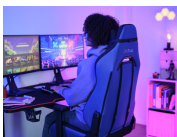

25131_pictures_productinuse_visual_4.jpg

ImageWidth: 1.500 px

ImageHeight: 1.125 px

ImageResolution: 300 dpi