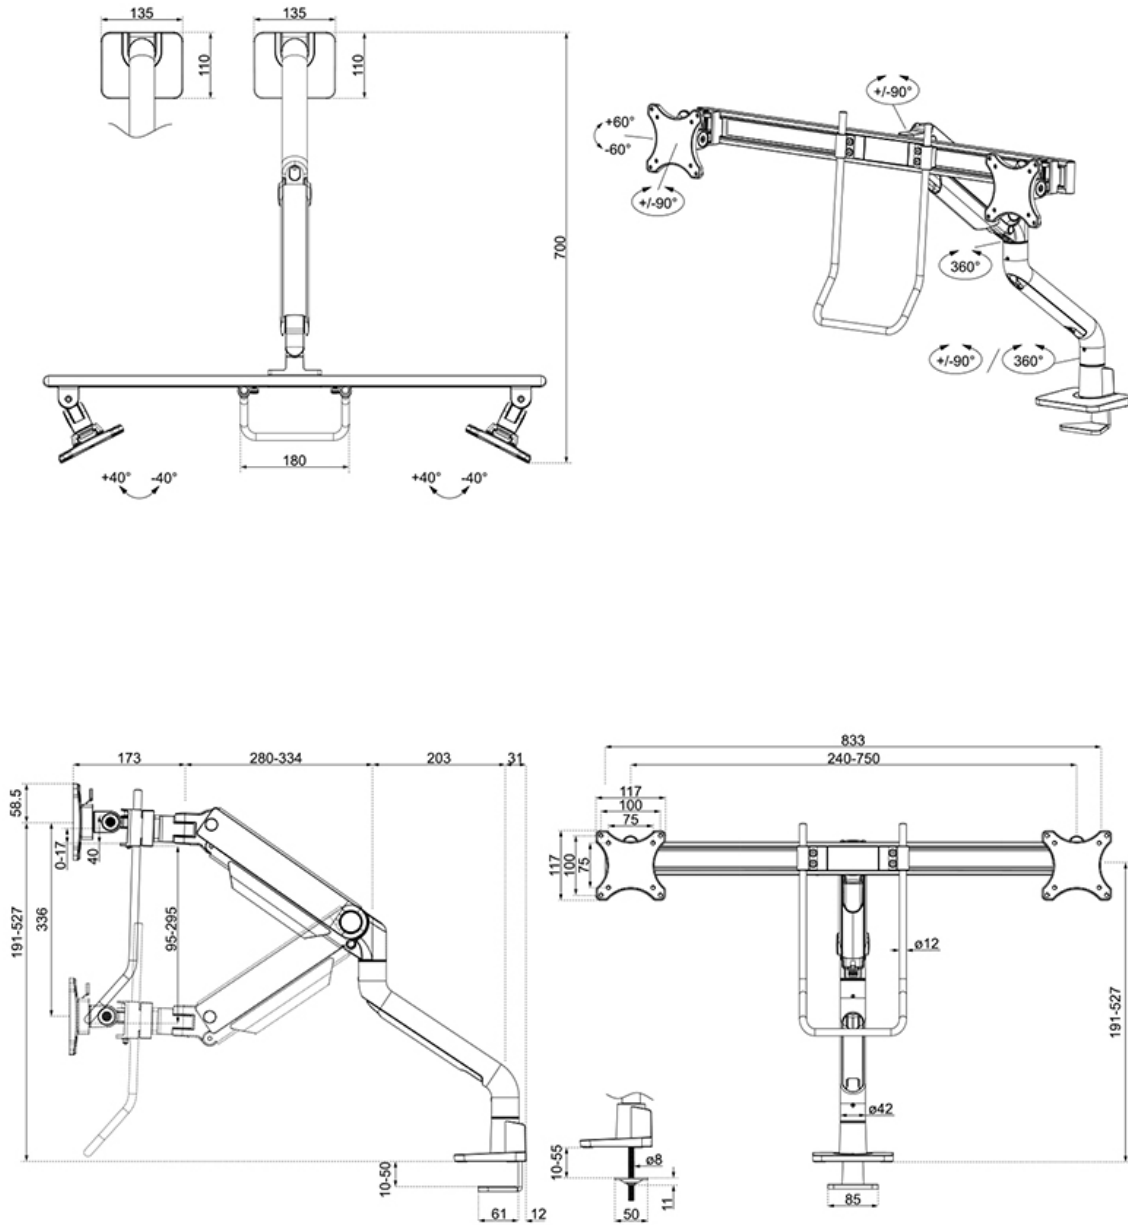

DS75S-950WH2

NEOMOUNTS SELECT SOPORTE DE

Neomounts