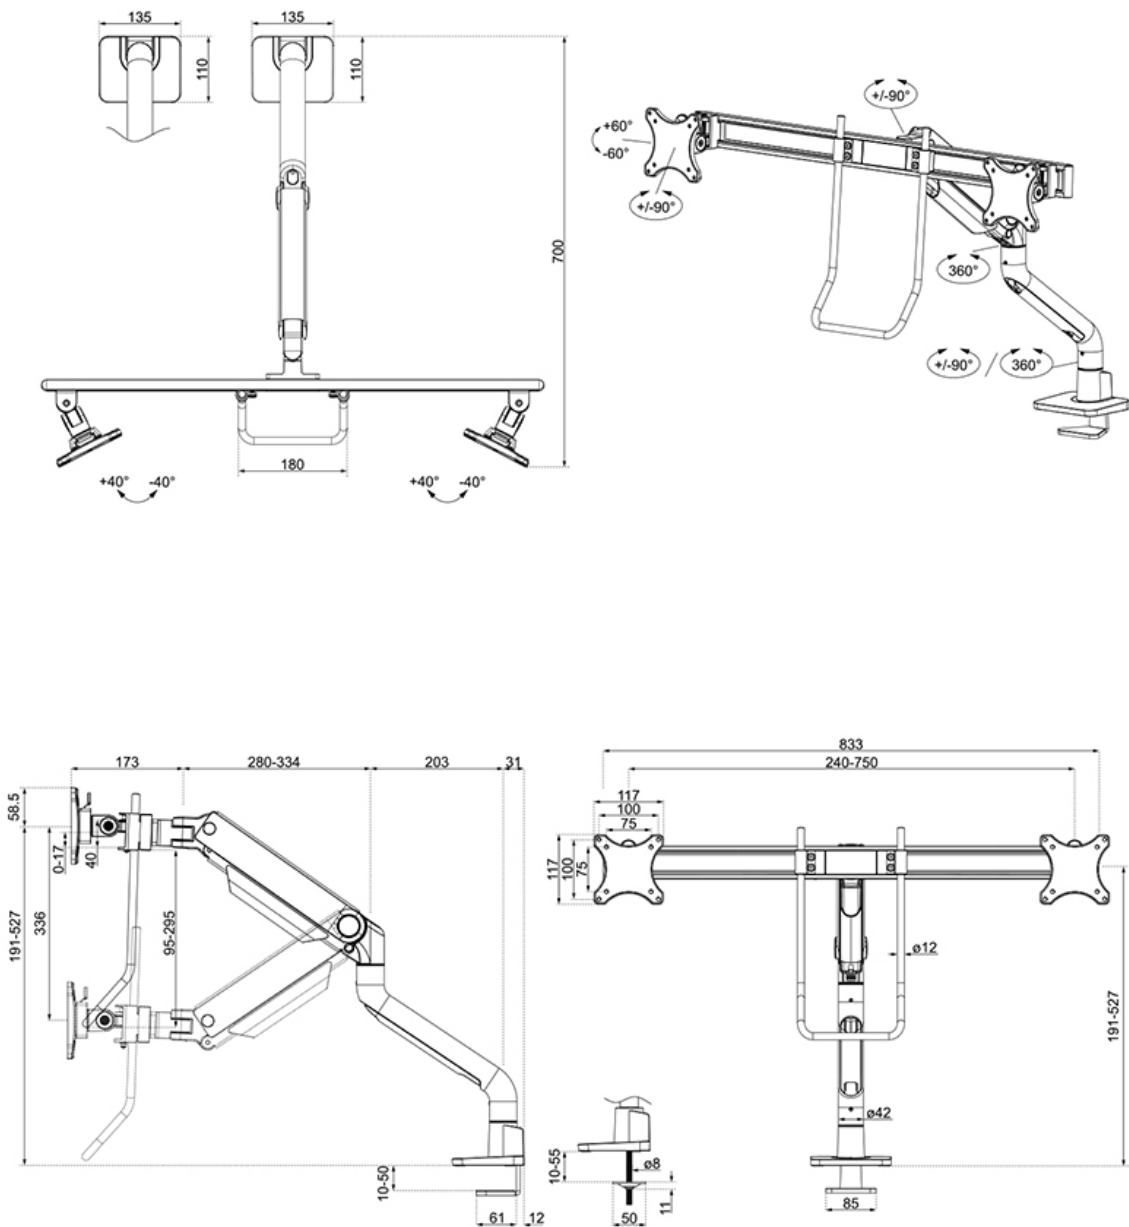

DS75S-950WH2

NEOMOUNTS SELECT SUPPORT MONITEUR DE

Neomounts