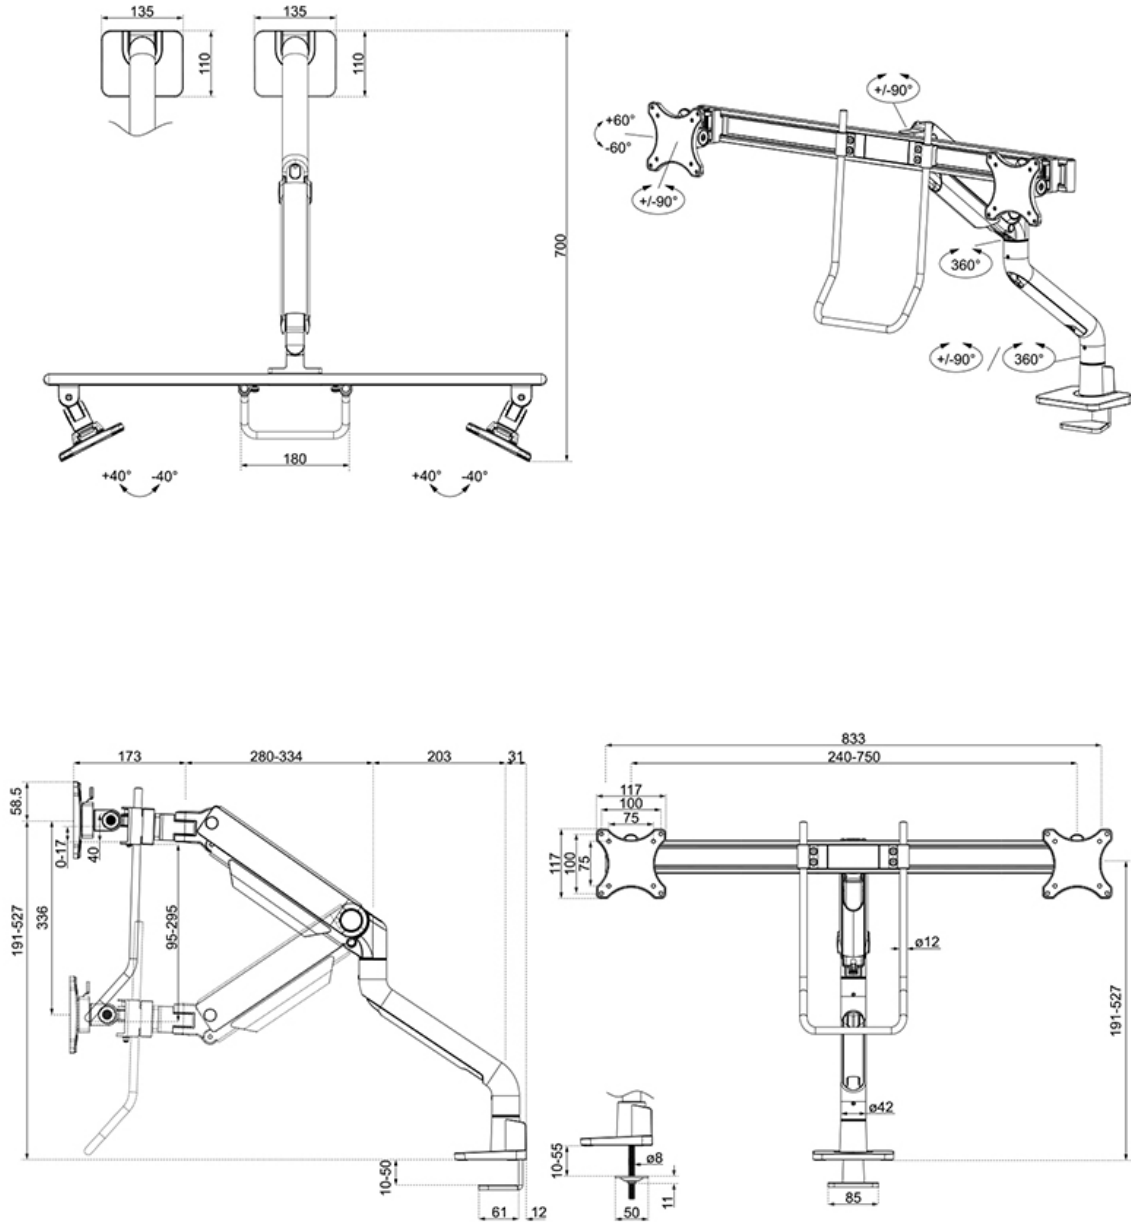

DS75S-950WH2

NEOMOUNTS MONITORARM

Neomounts

Measuring unit: mm