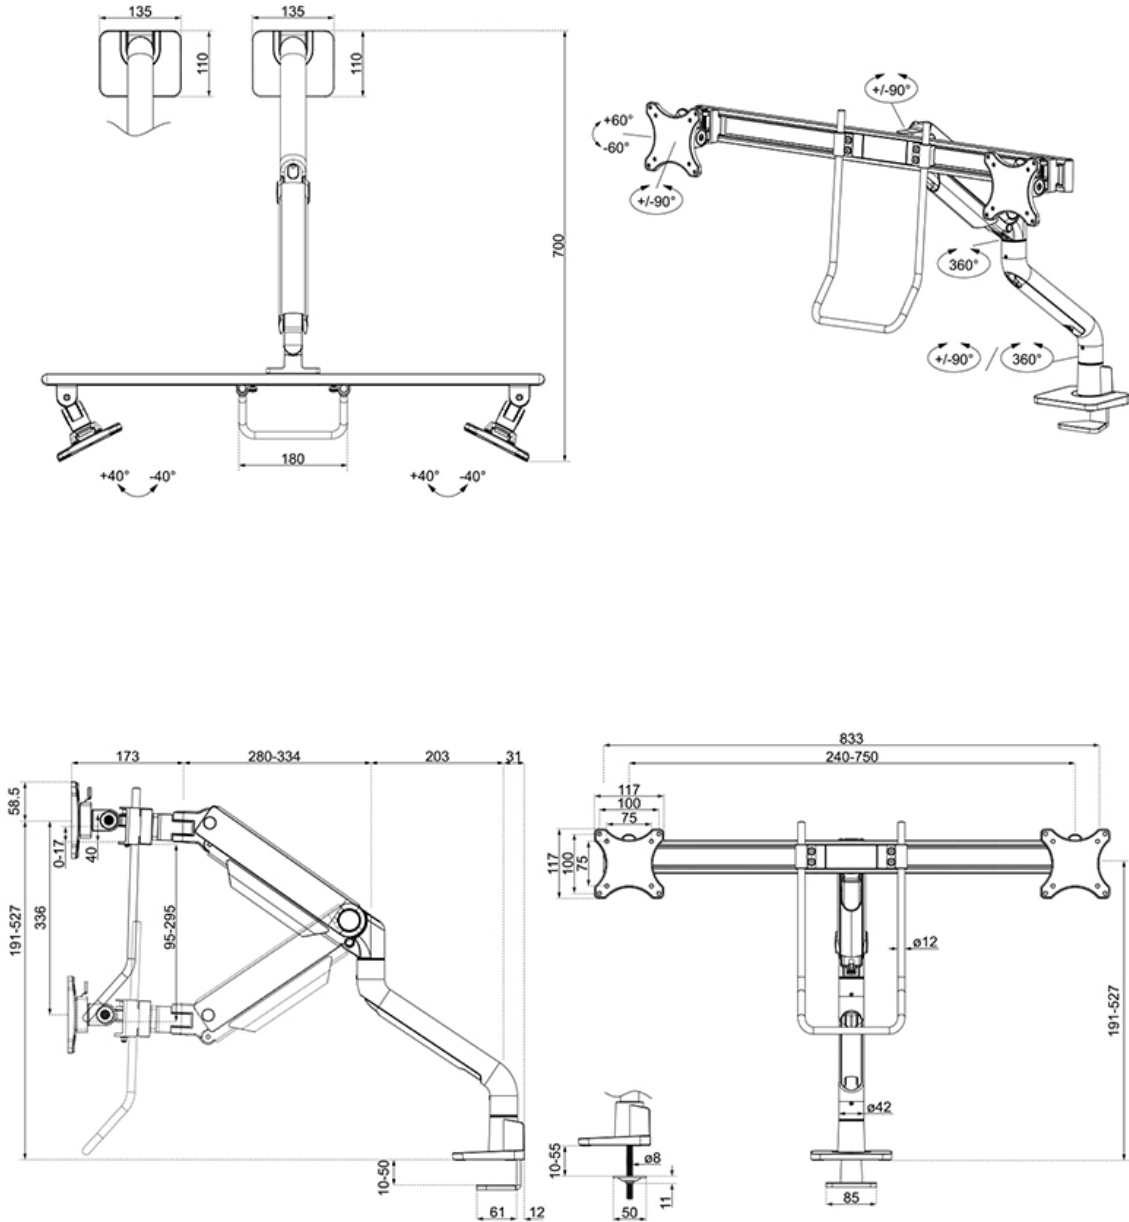

DS75S-950WH2

NEOMOUNTS SUPPORTO DA SCRIVANIA

Neomounts

Measuring unit: mm