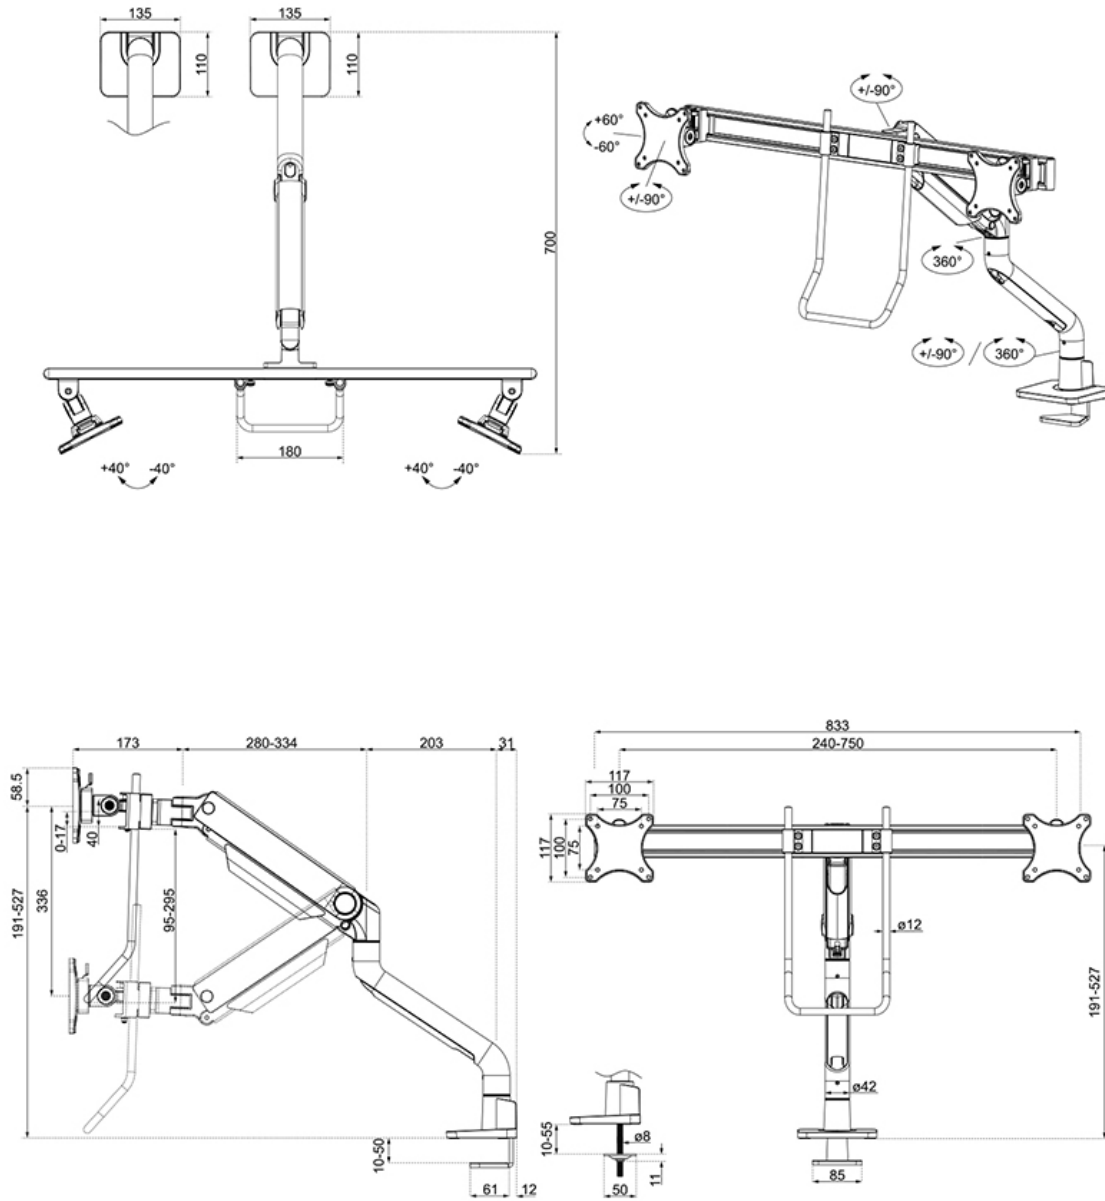

DS75S-950WH2

NEOMOUNTS DS75S-950WH2 MONITORARM 17-32" - GASVEER - TOPFIX - 180°-STOP

SPECIFICATIES

ALGEMEEN

Min. beeldformaat*	17
Max. beeldformaat*	32
Min. draagvermogen	1
Max. draagvermogen	8
Schermen	2
Bureaumontage	

Afstand tot wand	20,4-74,1 cm
VESA maximaal	100x100 mm
VESA minimaal	75x75 mm

FUNCTIE

Type	Full motion
Hoogteverstelling	19,1-52,7 cm
Breedteverstelling	107,4 cm
Diepteinstelling	17,3-71 cm
Kantelen (graden)	+60°, -60°
Zwenken (graden)	+90°, -90°
Roteren (graden)	+180°, -180°
Hoogte	108,5 cm
Breedte	83,3 cm
Diepte	73,9 cm
Verstellingstype	Gasveer

INFORMATIE

Serie	NEXT One
Kleur	
Hoofdmateriaal	Aluminium
Garantie	10 jaar

*NB. De vermelde inch-maten zijn slechts een indicatie, gecombineerd met het gewicht en de VESA-maten. Het maximale gewicht en de VESA-maat zijn absolute beperkingen voor de producten en dienen niet te worden overschreden.

Neomounts

Neomounts

Neomounts NEXT One DS75S-950WH2 Crossbar monitorarm 2 schermen - 17-32" - 1-8 kg/scherm - gasveer - 180°-stop - Topfix - Easy Install-model - 100% plasticvrije verpakking - wit

De Neomounts DS75S-950WH2 NEXT One is een full motion monitorarm voor twee schermen tot 32" met een maximaal draagvermogen van 8 kg per scherm. Dankzij de veelzijdige kantel- (120°), roteer- (360°) en zwenktechnologie (180°) kan de monitorarm aangepast worden naar iedere gewenste kijkhoek om optimaal te profiteren van de mogelijkheden van het scherm. Bovendien beschikt de steun over gasgeveerde hoogteverstelling (19,1-52,7 cm) en diepteinstelling (17,3-71 cm) om de perfecte werkpositie te kunnen creëren. De displays kunnen afzonderlijk in hoogte worden veresteld om een perfecte schermuitlijning te garanderen. Daarnaast kunnen de schermen, dankzij de flexibiliteit van de VESA-koppen, desgewenst in een brede cockpit-opstelling worden geplaatst. De handgreep is in hoogte verstelbaar voor maximaal comfort.

De DS75S-950WH2 is voorzien van het handige 180°-stopmechanisme dat voorkomt dat de steun de wand of het scheidingspaneel raakt, wanneer deze in de buurt ervan wordt geïnstalleerd. Het slimme kabelmanagementsysteem zorgt voor een overzichtelijke geleiding van de kabels.

De zwarte VESA-platen en crossbar van de NEXT One integreren stijlvol met de zwarte achterkant van je scherm. De DS75S-950WH2 is geschikt voor schermen met een VESA gatenpatroon van 75x75 of 100x100 mm. Voor afwijkende gatenpatronen heeft Neomounts diverse optionele VESA-adapterplaten in het assortiment. De monitorarm is voorzien van een Quick-release VESA-systeem en wordt geleverd met zowel een topfix bureaукlem als doorvoer voor snelle en eenvoudige installatie.

De verpakking van de DS75S-950WH2 bureausteun is 100% vrij van plastic en geheel gemaakt van karton en papier. Voor de NEXT One producten geldt een verlengde garantieperiode van 10 jaar.

DS75S-950WH2

NEOMOUNTS DS75S-950WH2 MONITORARM 17-32" - GASVEER - TOPFIX - 180°-STOP

Neomounts

Measuring unit: mm