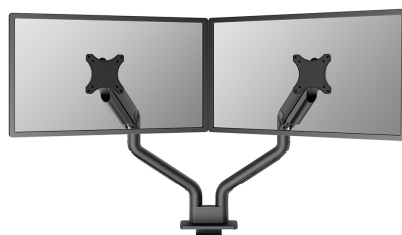

DS70S-950BL2

NEOMOUNTS SELECT SOPORTE DE

ESPECIFICACIONES

GENERAL

Tamaño mín. pantalla*	17 inch
Tamaño máx. pantalla*	35 inch
Peso mínimo	1 kg (por pantalla)
Peso máximo	18 kg (por pantalla)
Peso max. curva/ultra ancha	15 kg (por pantalla)
Pantallas	2
VESA mínimo	75x75 mm
VESA máximo	100x100 mm
Montaje en escritorio	Anilla Abrazadera
Distancia a la pared	11,9-65,6 cm

Neomounts

Neomounts

Neomounts Select DS70S-950BL2 soporte de escritorio de movimiento completo para pantallas de 17-35" - Negro

El Neomounts Select DS70S-950BL2 NEXT One es un soporte de escritorio de movimiento completo para dos pantallas de hasta 35". El DS70S-950BL2 es una verdadera solución todo-en-uno para pantallas pequeñas y grandes. El NEXT One cuenta con un cabezal reforzado para soportar un mayor peso máximo de hasta 18 kg por pantalla. La versátil tecnología de inclinación (180°), rotación (360°) y giro (180°) permite cambiar el soporte a cualquier ángulo de visión para aprovechar al máximo las capacidades de la pantalla. Además, el soporte cuenta con ajuste de altura mediante resorte de gas (20,2-52,2 cm) y ajuste de profundidad (8,8-62,5 cm), para crear la posición de trabajo perfecta.

El DS70S-950BL2 incorpora el ingenioso mecanismo de parada de 180°, que evita que el soporte entre en contacto con la pared o el panel de separación cuando se instala cerca de éstos. El sistema inteligente de gestión de cables garantiza un enrutamiento ordenado de los cables.

Las placas VESA negras del NEXT One se integran con estilo en la parte trasera negra de su pantalla. El DS70S-950BL2 es adecuado para pantallas que cumplan el patrón de agujeros VESA 75x75 o 100x100 mm. Para patrones de agujeros no estándar, Neomounts dispone de varias placas adaptadoras VESA opcionales. El brazo del monitor está equipado con un sistema de liberación rápida VESA y viene con una abrazadera topfix y un ojal para una instalación rápida y fácil.