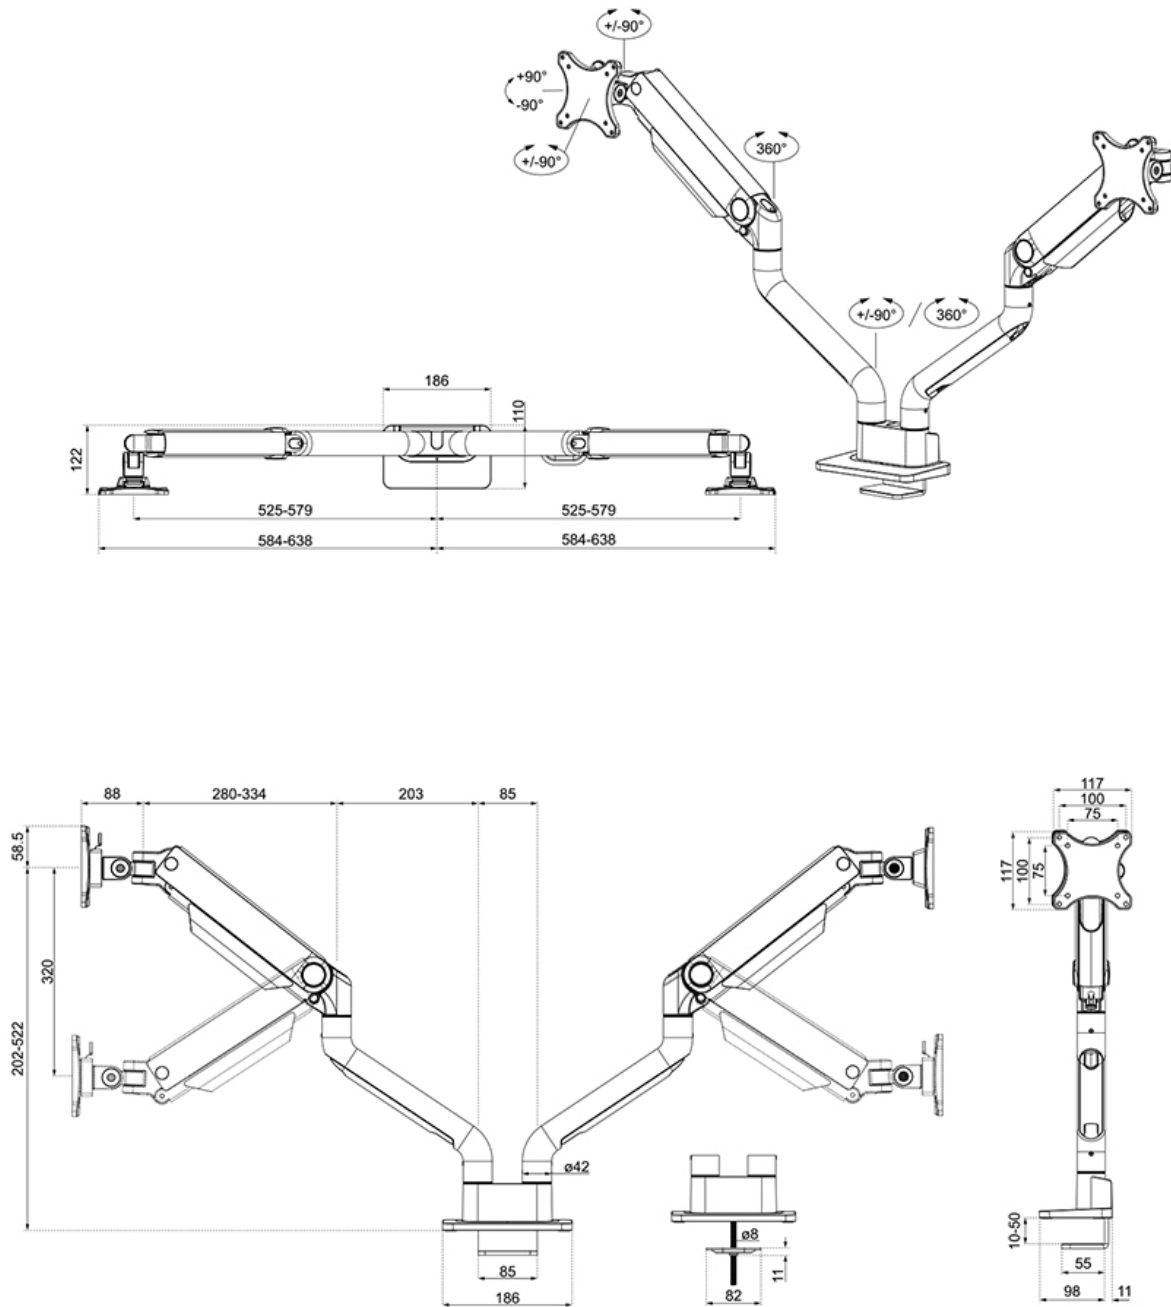

DS70S-950BL2

NEOMOUNTS SELECT SOPORTE DE

Neomounts