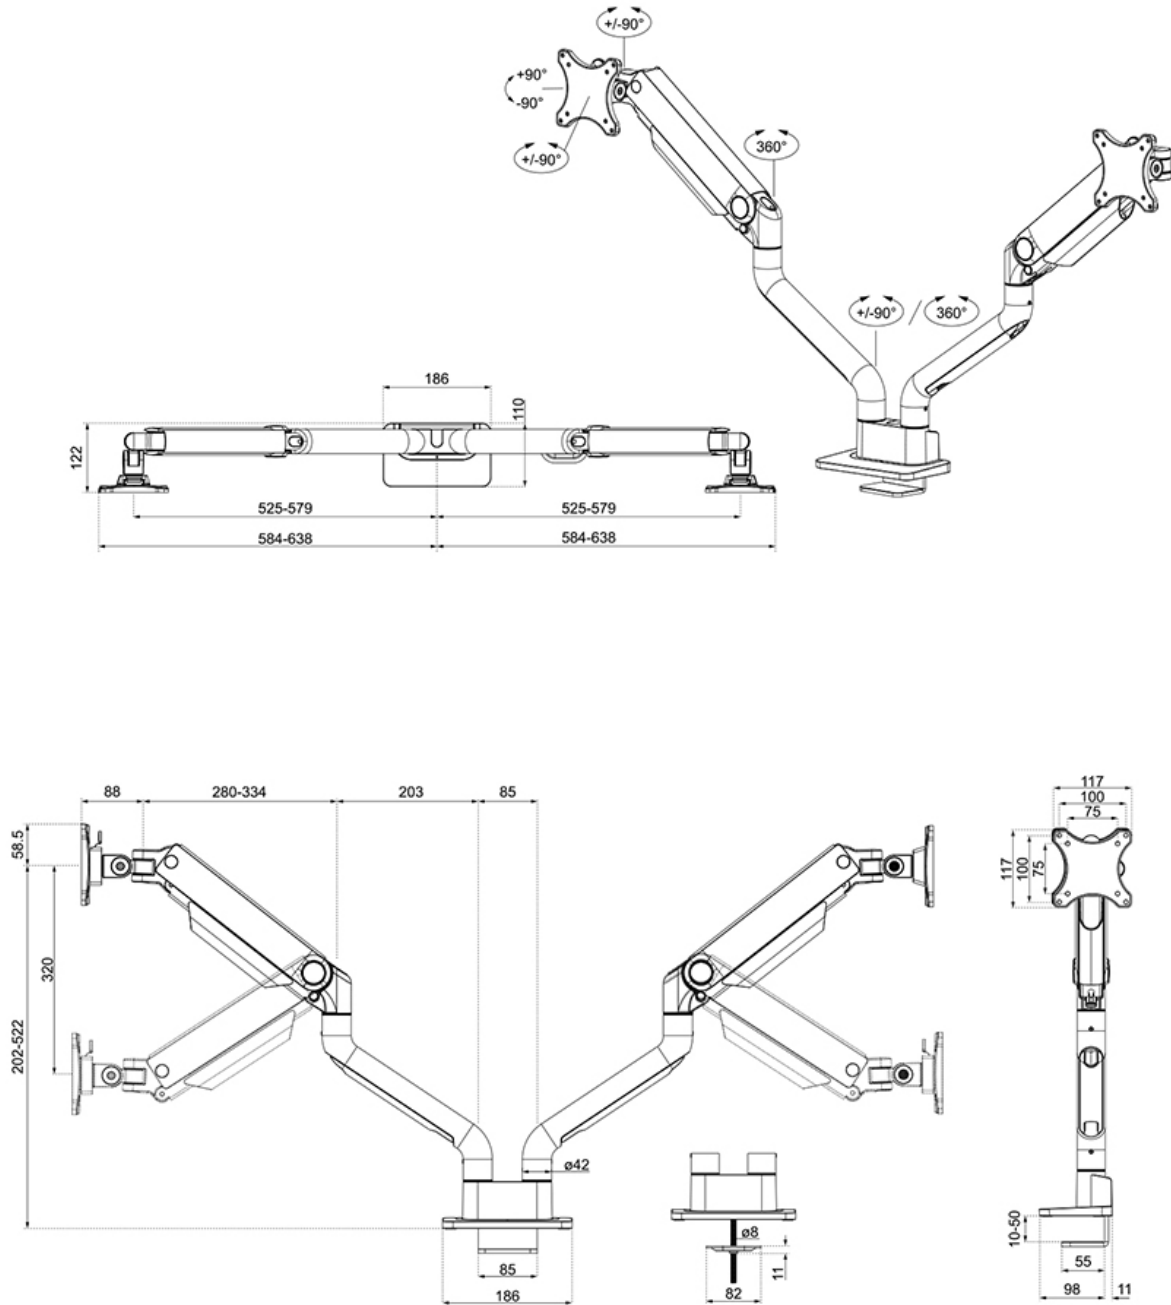

DS70S-950BL2

NEOMOUNTS MONITORARM

Neomounts