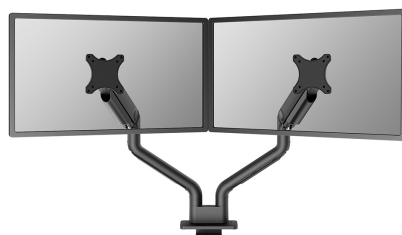

DS70S-950BL2

NEOMOUNTS MONITORARM

SPECIFICATIES

ALGEMEEN

Min. beeldformaat*	17 inch
Max. beeldformaat*	35 inch
Min. draagvermogen	1 kg (per scherm)
Max. draagvermogen	18 kg (per scherm)
Max. draagvermogen curved/ultra-wide	15 kg (per scherm)
Schermen	2
VESA minimaal	75x75 mm
VESA maximaal	100x100 mm
Bureaumontage	Doorvoer Klem
Afstand tot wand	11,9-65,6 cm

FUNCTIONALITEIT

Type	Full motion
Hoogteverstelling	20,2-52,2 cm
Breedteverstelling	115,9 cm
Diepteverstelling	8,8-62,5 cm
Kantelen (graden)	+90°, -90°
Zwenken (graden)	+90°, -90°
Roteren (graden)	+90°, -90°
Hoogte	57,9 cm
Breedte	18,6 cm
Diepte	65,6 cm
Verstellingstype	Gasveer

INFORMATIE

Kleur	Zwart
Hoofdmateriaal	Aluminium
Garantie	10 jaar
EAN code	8717371441227

*NB. De vermelde inch-maten zijn slechts een indicatie, gecombineerd met het gewicht en de VESA-maten. Het maximale gewicht en de VESA-maat zijn absolute beperkingen voor de producten en dienen niet te worden overschreden.

Neomounts