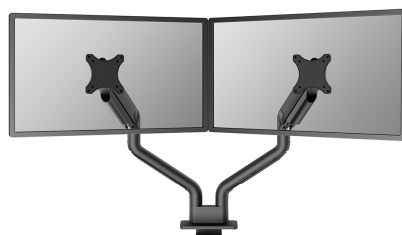

DS70S-950BL2

NEOMOUNTS MONITORARM

SPECIFICATIES

ALGEMEEN

Min. beeldformaat*	17 inch
Max. beeldformaat*	35 inch
Min. draagvermogen	1 kg (per scherm)
Max. draagvermogen	18 kg (per scherm)
Max. draagvermogen curved/ultra-wide	15 kg (per scherm)
Schermen	2
VESA minimaal	75x75 mm
VESA maximaal	100x100 mm
Bureaumontage	Doorvoer Klem
Afstand tot wand	11,9-65,6 cm

FUNCTIONALITEIT

Type	Full motion
Hoogteverstelling	20,2-52,2 cm
Breedteverstelling	115,9 cm
Diepteinstelling	8,8-62,5 cm
Kantelen (graden)	+90°, -90°
Zwenken (graden)	+90°, -90°
Roteren (graden)	+180°, -180°
Hoogte	57,9 cm
Breedte	18,6 cm
Diepte	65,6 cm
Verstellingstype	Gasveer

Neomounts

Neomounts

Neomounts DS70S-950BL2 full motion monitorarm voor 17-35" schermen - Zwart

De Neomounts DS70S-950BL2 NEXT One is een full motion monitorarm voor twee schermen tot 35". De DS70S-950BL2 is een echte alles-in-één oplossing voor kleine tot grote schermen. De NEXT One heeft een verstevigde kop speciaal ontworpen om een hoger maximaal gewicht tot 18 kg te kunnen dragen. Dankzij de veelzijdige kantel- (180°), roteer- (360°) en zwenktechnologie (180°) kan de monitorarm aangepast worden naar iedere gewenste kijkhoek om optimaal te profiteren van de mogelijkheden van het scherm. Bovendien beschikt de steun over gasgeveerde hoogteverstelling (20,2-52,2 cm) en diepteinstelling (8,8-62,5 cm) om de perfecte werkpositie te kunnen creëren.

De zwarte VESA-platen van de NEXT One integreren stijlvol met de zwarte achterkant van je scherm. De DS70S-950BL2 is geschikt voor schermen met een VESA gatpatroon van 75x75 of 100x100 mm. Voor afwijkende gatpatronen heeft Neomounts diverse optionele VESA-adapterplaten in het assortiment. De monitorarm is voorzien van een Quick-release VESA-systeem en wordt geleverd met zowel een topfix bureaulem als doorvoer voor snelle en eenvoudige installatie.