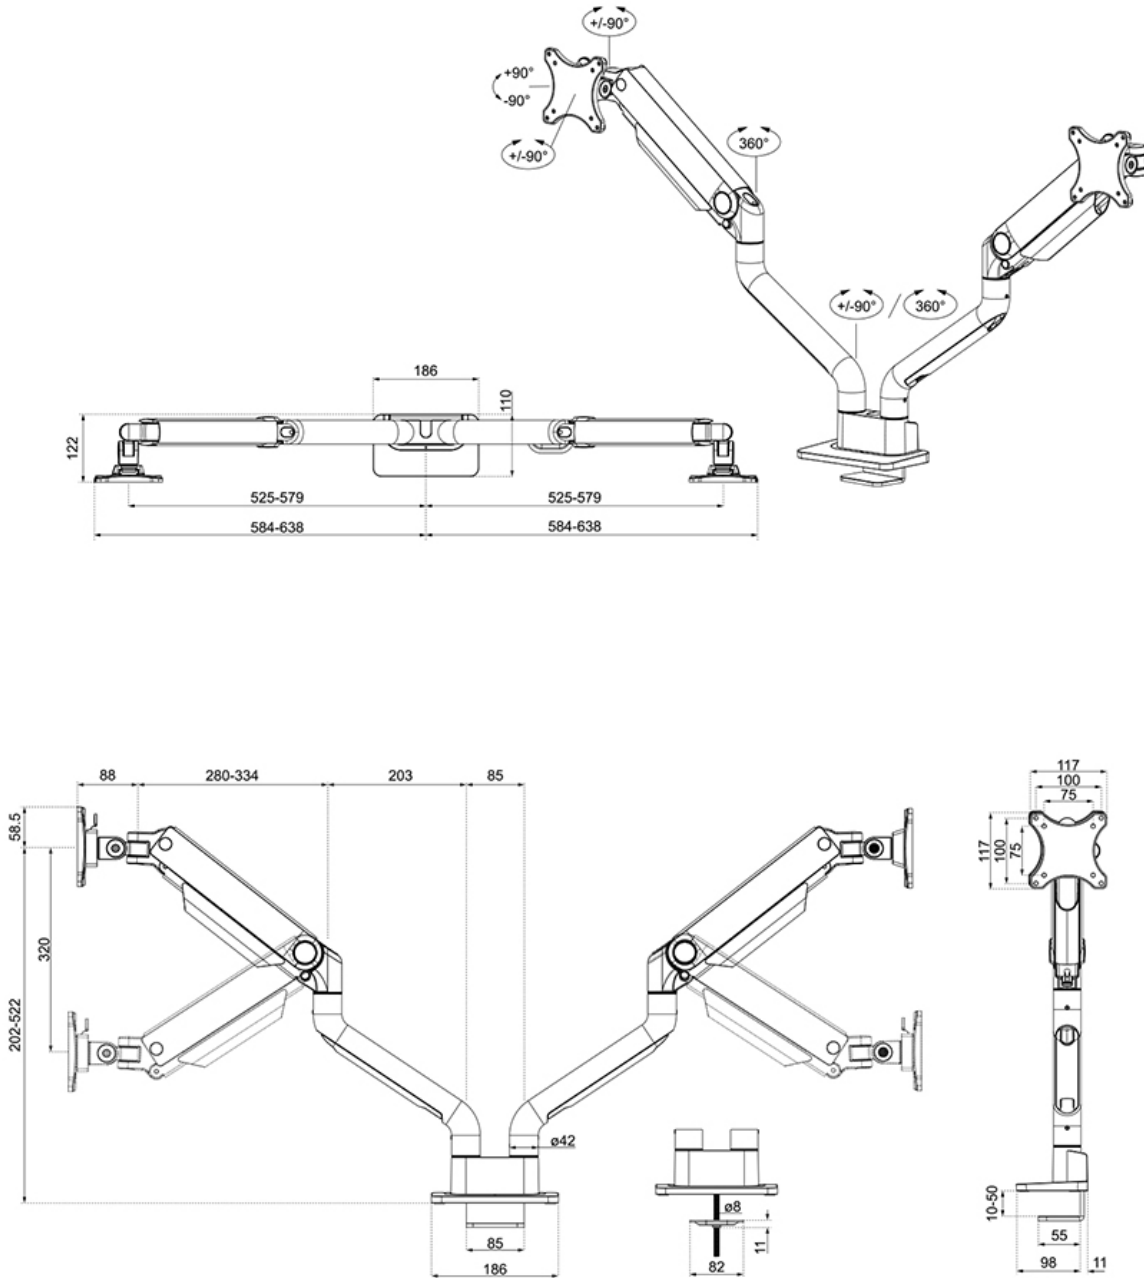

DS70S-950BL2

SPECIFICATIES

ALGEMEEN

Min. beeldformaat*	17
Max. beeldformaat*	35
Min. draagvermogen	1
Max. draagvermogen	18
Max. draagvermogen	15
curved/ultra-wide	
Curve radius bereik	1500R - 4000R
Schermen	2
VESA minimaal	75x75 mm
VESA maximaal	100x100 mm
Bureaumontage	

Afstand tot wand 11,9-65,6 cm

FUNCTIE

Type	Full motion
Hoogteverstelling	20,2-52,2 cm
Breedteverstelling	115,9 cm
Diepteverstelling	8,8-62,5 cm
Kantelen (graden)	+90°, -90°
Zwenken (graden)	+90°, -90°
Roteren (graden)	+180°, -180°
Hoogte	57,9 cm
Breedte	18,6 cm
Diepte	65,6 cm
Verstellingstype	Gasveer

INFORMATIE

Serie	NEXT One
Kleur	
Hoofdmateriaal	Aluminium
Garantie	10 jaar

*NB. De vermelde inch-maten zijn slechts een indicatie, gecombineerd met het gewicht en de VESA-maten. Het maximale gewicht en de VESA-maat zijn absolute beperkingen voor de producten en dienen niet te worden overschreden.

NEOMOUNTS DS70S-950BL2 MONITORARM 17-35" - GASVEER - TOPFIX - 180°-STOP

Neomounts

Neomounts

Neomounts NEXT One DS70S-950BL2 Monitorarm 2 schermen - 17-35" - 1-18 kg/scherm (curved 15 kg/scherm) - gasveer - 180°-stop - Topfix - Easy Install-model - 100% plasticvrije verpakking - zwart

De Neomounts DS70S-950BL2 NEXT One is een full motion monitorarm voor twee schermen tot 35". De DS70S-950BL2 is een echte alles-in-één oplossing voor kleine tot grote schermen. De NEXT One heeft een verstevigde kop speciaal ontworpen om een hoger maximaal gewicht tot 18 kg te kunnen dragen. Dankzij de veelzijdige kantel- (180°), roteer- (360°) en zwenktechnologie (180°) kan de monitorarm aangepast worden naar iedere gewenste kijkhoek om optimaal te profiteren van de mogelijkheden van het scherm. Bovendien beschikt de steun over gasgeveerde hoogteverstelling (20,2-52,2 cm) en diepteverstelling (8,8-62,5 cm) om de perfecte werkpositie te kunnen creëren.

De DS70S-950BL2 is voorzien van het handige 180°-stopmechanisme dat voorkomt dat de steun de wand of het scheidingspaneel raakt, wanneer deze in de buurt ervan wordt geïnstalleerd. Het slimme kabelmanagementsysteem zorgt voor een overzichtelijke geleiding van de kabels.

De zwarte VESA-platen van de NEXT One integreren stijlvol met de zwarte achterkant van je scherm. De DS70S-950BL2 is geschikt voor schermen met een VESA gatenpatroon van 75x75 of 100x100 mm. Voor afwijkende gatenpatronen heeft Neomounts diverse optionele VESA-adapterplaten in het assortiment. De monitorarm is voorzien van een Quick-release VESA-systeem en wordt geleverd met zowel een topfix bureaulem als doorvoer voor snelle en eenvoudige installatie.

De verpakking van de DS70S-950BL2 bureausteun is 100% vrij van plastic en geheel gemaakt van karton en papier. Voor de NEXT One producten geldt een verlengde garantieperiode van 10 jaar.

DS70S-950BL2

NEOMOUNTS DS70S-950BL2 MONITORARM 17-35"
- GASVEER - TOPFIX - 180°-STOP

Neomounts