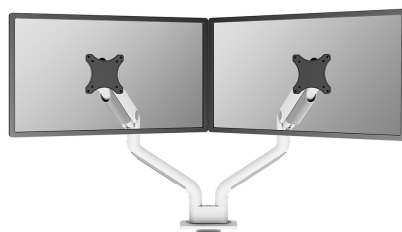

DS70S-950WH2

NEOMOUNTS SELECT SOPORTE DE

ESPECIFICACIONES

GENERAL

Tamaño mín. pantalla*	17 inch
Tamaño máx. pantalla*	35 inch
Peso mínimo	1 kg (por pantalla)
Peso máximo	18 kg (por pantalla)
Peso max. curva/ultra ancha	15 kg (por pantalla)
Pantallas	2
VESA mínimo	75x75 mm
VESA máximo	100x100 mm
Montaje en escritorio	Anilla Abrazadera
Distancia a la pared	11,9-65,6 cm

FUNCIONALIDAD

Tipo	Movimiento completo
Ajuste de altura	20,2-52,2 cm
Ajuste de ancho	115,9 cm
Ajuste de profundidad	8,8-62,5 cm
Inclinación (grados)	+90°, -90°
Giro (grados)	+90°, -90°
Rotación (grados)	+180°, -180°
Altura	52,1 cm
Ancho	18,6 cm
Profundidad	65,6 cm
Tipo de ajuste	Resorte de gas

INFORMACIÓN

Color	Blanco
Material principal	Aluminio
Garantía	5 años
EAN code	8717371441555

*Nota: Los tamaños en pulgadas indicados son sólo una indicación, combinados con el peso y los tamaños VESA. El peso máximo y el tamaño VESA son restricciones absolutas para los productos y no deben superarse.

Neomounts