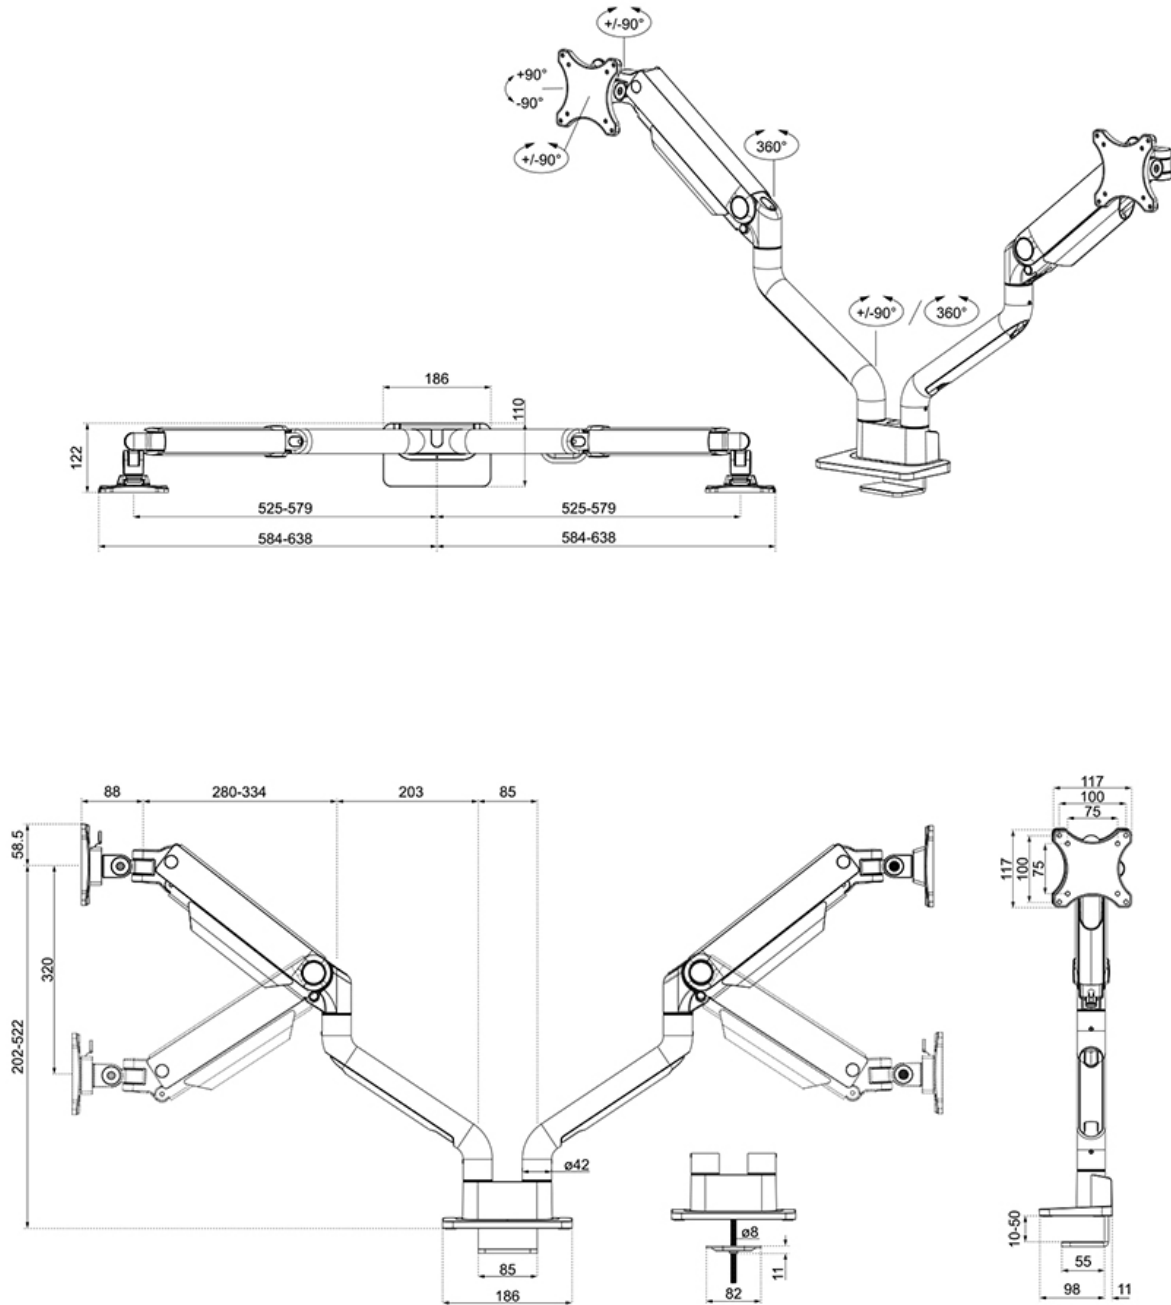

DS70S-950WH2

NEOMOUNTS SELECT SOPORTE DE

Neomounts