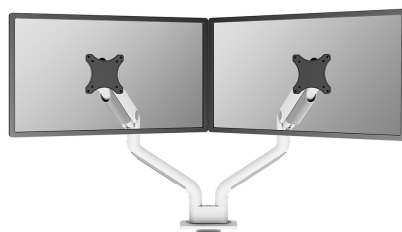

DS70S-950WH2

NEOMOUNTS SELECT SUPPORT MONITEUR DE

CARACTÉRISTIQUES

GÉNÉRAL

Taille de l'écran min.*	17 inch
Taille de l'écran max.*	35 inch
Poids min.	1 kg (par écran)
Poids max.	18 kg (par écran)
Poids	15 kg (par écran)
max.incurvé/ultra-large	
Écrans	2
VESA minimum	75x75 mm
VESA maximum	100x100 mm
Support de bureau	Oeillet Pince
Distance au mur	11,9-65,6 cm

FONCTIONNALITÉ

Type	Mouvement complet
Réglage de la hauteur	20,2-52,2 cm
Réglage de la largeur	115,9 cm
Réglage de la profondeur	8,8-62,5 cm
Inclinaison (degrés)	+90°, -90°
Pivotement (degrés)	+90°, -90°
Rotation (degrés)	+180°, -180°
Hauteur	52,1 cm
Largeur	18,6 cm
Profondeur	65,6 cm
Type de réglage	Ressort à gaz

INFORMATIONS

Couleur	Blanc
Matériau principal	Aluminium
Garantie	5 ans
EAN code	8717371441555

*Remarque : Les tailles en pouces indiquées ne sont qu'une indication et sont combinées avec le poids maximum et les dimensions VESA. Par contre, le poids maximum et les dimensions VESA sont des limitations à ne pas dépasser.

Neomounts