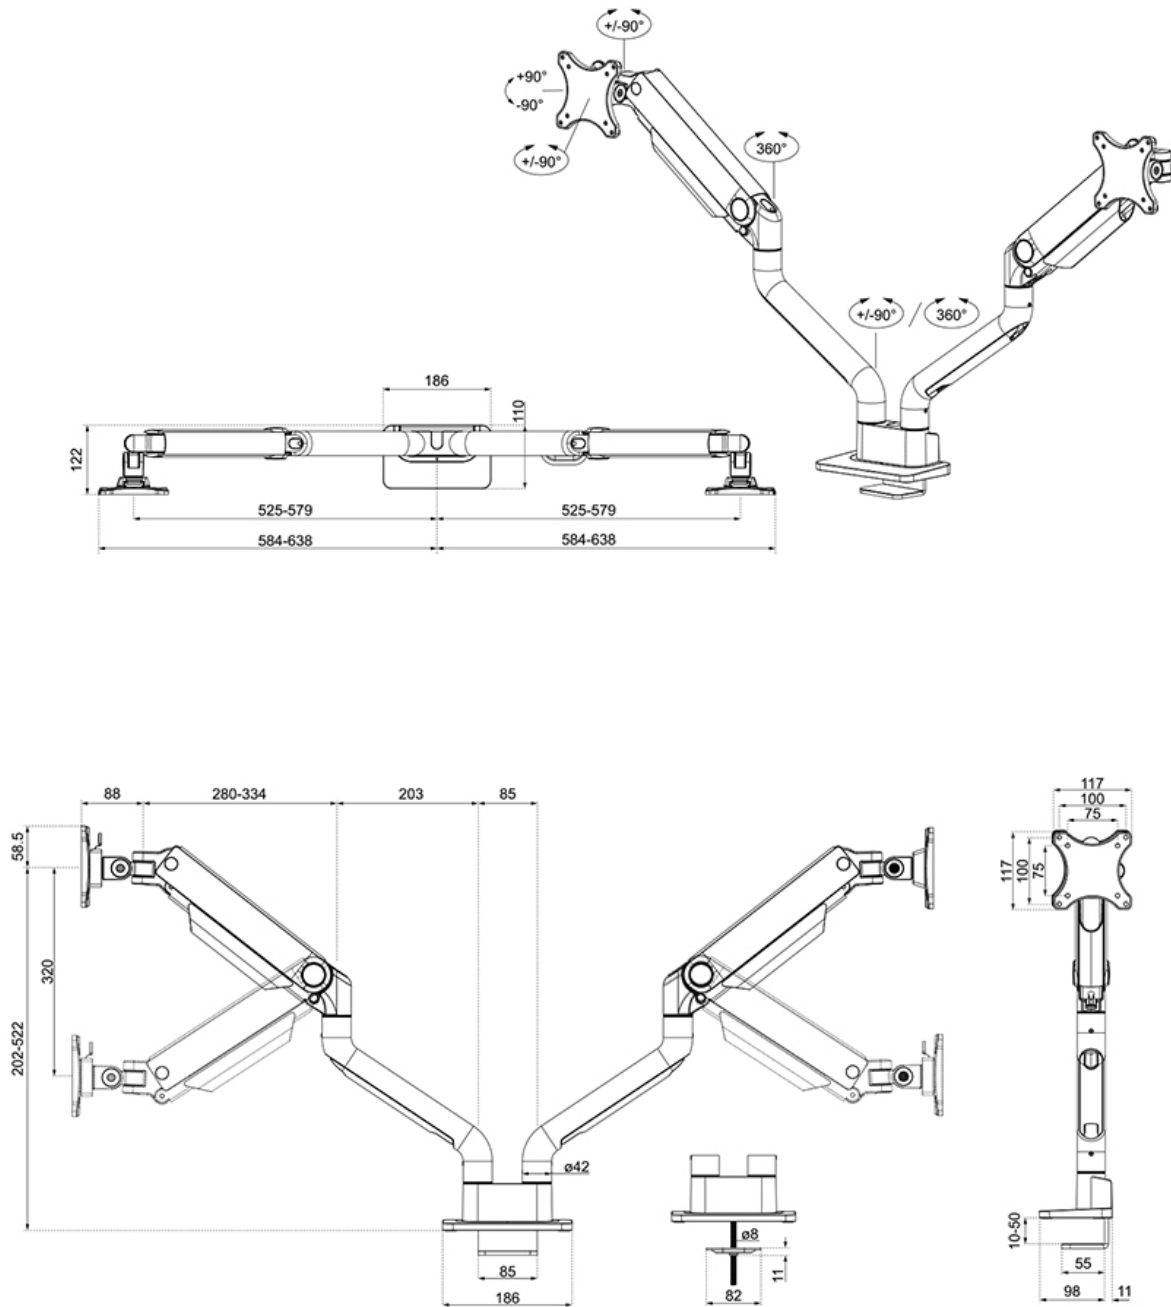

DS70S-950WH2

NEOMOUNTS SELECT SUPPORT MONITEUR DE

Neomounts