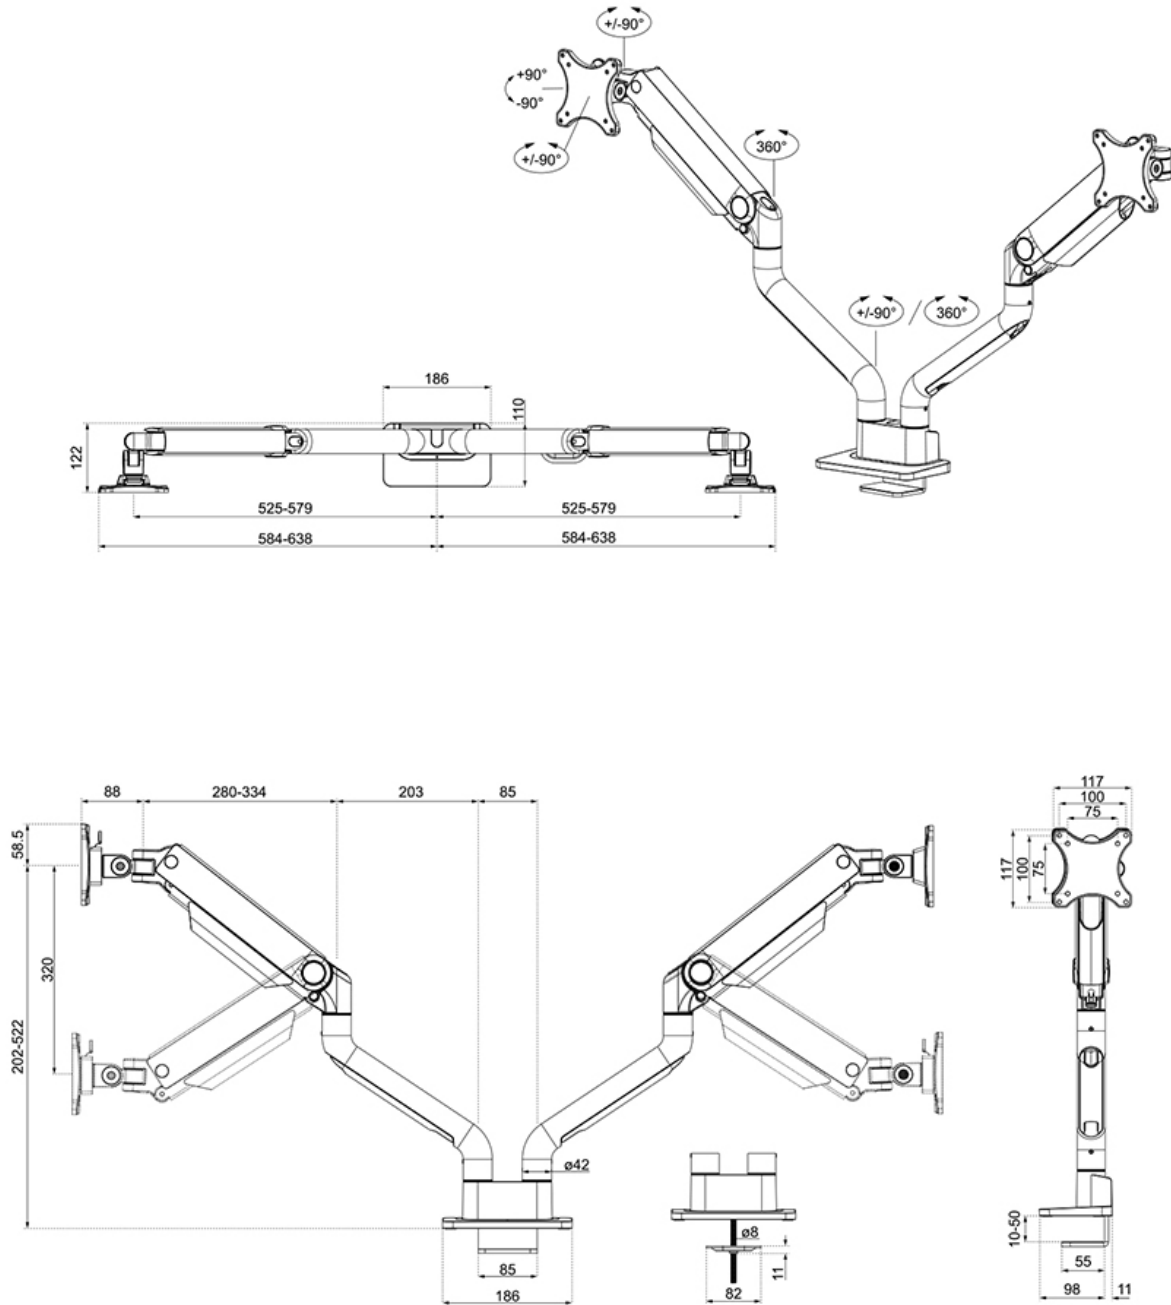

DS70S-950WH2

NEOMOUNTS MONITORARM

Neomounts