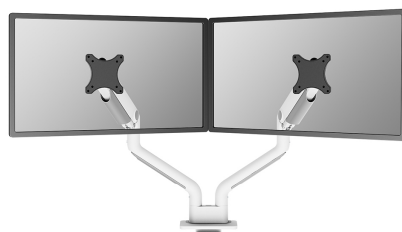

FUNCTIONALITEIT

Type	Full motion
Hoogteverstelling	20,2-52,2 cm
Breedteverstelling	115,9 cm
Diepteverstelling	8,8-62,5 cm
Kantelen (graden)	+90°, -90°
Zwenken (graden)	+90°, -90°
Roteren (graden)	+180°, -180°
Hoogte	57,9 cm
Breedte	18,6 cm
Diepte	65,6 cm
Verstellingstype	Gasveer

Neomounts

Neomounts

Neomounts DS70S-950WH2 full motion monitorarm voor 17-35" schermen - Wit

De Neomounts DS70S-950WH2 NEXT One is een full motion monitorarm voor twee schermen tot 35". De DS70S-950WH2 is een echte alles-in-één oplossing voor kleine tot grote schermen. De NEXT One heeft een verstevigde kop speciaal ontworpen om een hoger maximaal gewicht tot 18 kg te kunnen dragen. Dankzij de veelzijdige kantel- (180°), roteer- (360°) en zwenktechnologie (180°) kan de monitorarm aangepast worden naar iedere gewenste kijkhoek om optimaal te profiteren van de mogelijkheden van het scherm. Bovendien beschikt de steun over gasgeveerde hoogteverstelling (20,2-52,2 cm) en diepteverstelling (8,8-62,5 cm) om de perfecte werkpositie te kunnen creëren.

De DS70S-950WH2 is voorzien van het handige 180°-stopmechanisme dat voorkomt dat de steun de wand of het scheidingspaneel raakt, wanneer deze in de buurt ervan wordt geïnstalleerd. Het slimme kabelmanagementsysteem zorgt voor een overzichtelijke geleiding van de kabels.

De zwarte VESA-platen van de NEXT One integreren stijlvol met de zwarte achterkant van je scherm. De DS70S-950WH2 is geschikt voor schermen met een VESA gatenpatroon van 75x75 of 100x100 mm. Voor afwijkende gatenpatronen heeft Neomounts diverse optionele VESA-adapterplaten in het assortiment. De monitorarm is voorzien van een Quick-release VESA-systeem en wordt geleverd met zowel een topfix bureaulem als doorvoer voor snelle en eenvoudige installatie.