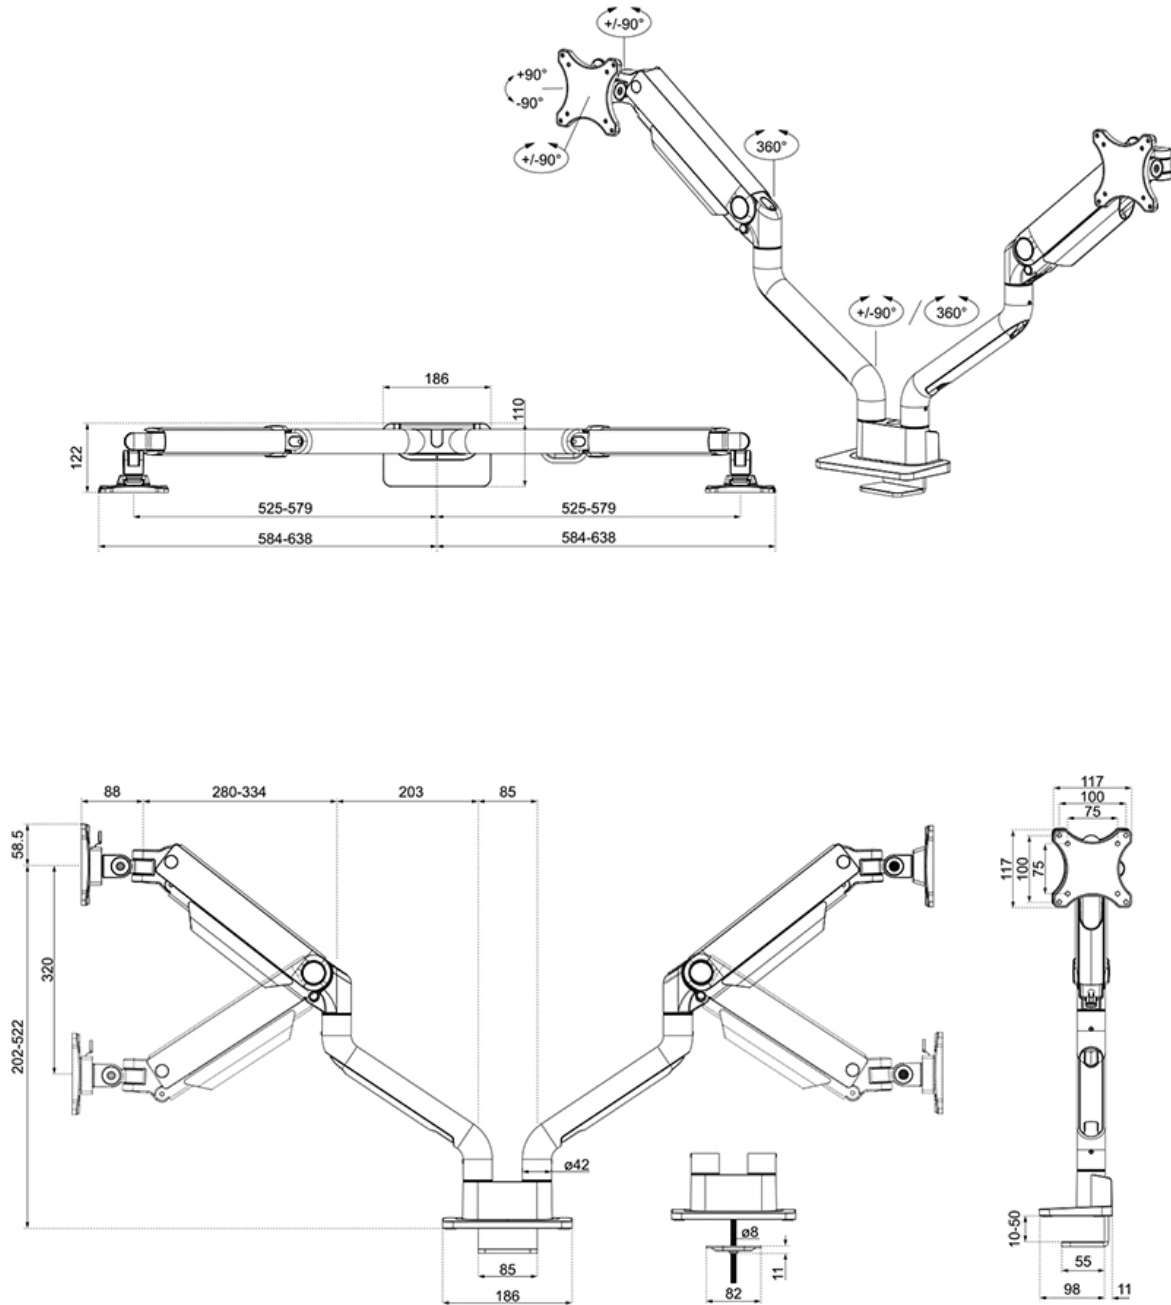

DS70S-950WH2

NEOMOUNTS SUPPORTO DA SCRIVANIA

Neomounts