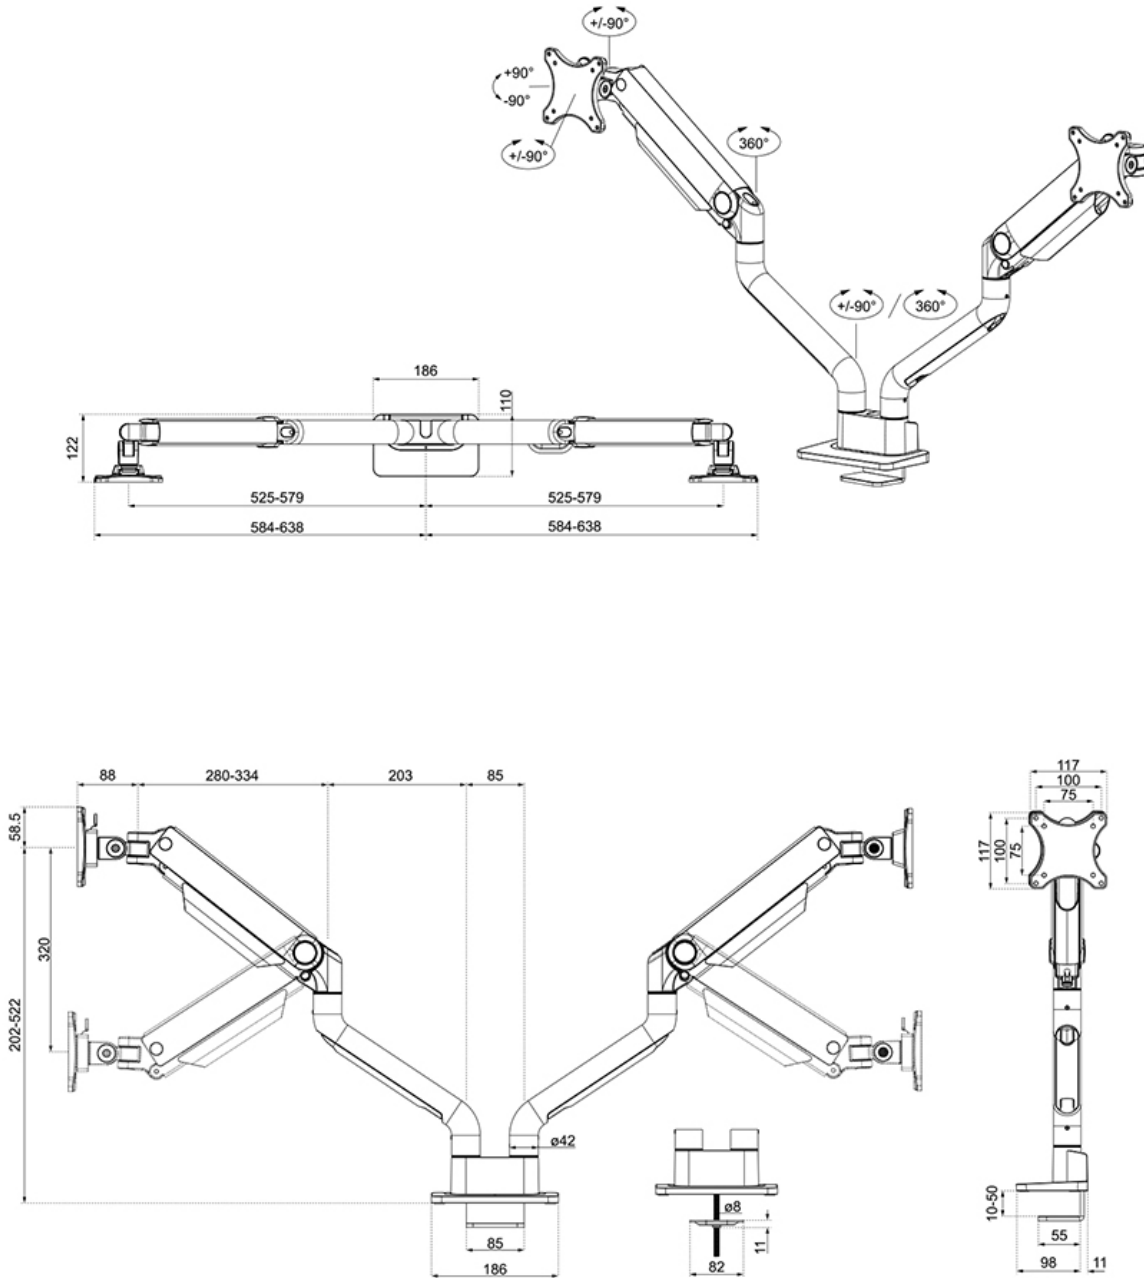

DS70S-950WH2

SPECIFICATIES

ALGEMEEN

Min. beeldformaat*	17
Max. beeldformaat*	35
Min. draagvermogen	1
Max. draagvermogen	18
Max. draagvermogen	15
curved/ultra-wide	
Schermen	2
Curve radius bereik	1500R - 4000R
Bureaumontage	

Afstand tot wand	11,9-65,6 cm
VESA maximaal	100x100 mm
VESA minimaal	75x75 mm

FUNCTIE

Type	Full motion
Hoogteverstelling	20,2-52,2 cm
Breedteverstelling	115,9 cm
Diepteverstelling	8,8-62,5 cm
Kantelen (graden)	+90°, -90°
Zwenken (graden)	+90°, -90°
Roteren (graden)	+180°, -180°
Hoogte	57,9 cm
Breedte	18,6 cm
Diepte	65,6 cm
Verstellingstype	Gasveer

INFORMATIE

Serie	NEXT One
Kleur	
Hoofdmateriaal	Aluminium
Garantie	10 jaar

*NB. De vermelde inch-maten zijn slechts een indicatie, gecombineerd met het gewicht en de VESA-maten. Het maximale gewicht en de VESA-maat zijn absolute beperkingen voor de producten en dienen niet te worden overschreden.

NEOMOUNTS DS70S-950WH2 MONITORARM 17-35" - GASVEER - TOPFIX - 180°-STOP

Neomounts

Neomounts

Neomounts NEXT One DS70S-950WH2 Monitorarm 2 schermen - 17-35" - 1-18 kg/scherm (curved 15 kg/scherm) - gasveer - 180°-stop - Topfix - Easy Install-model - 100% plasticvrije verpakking - wit

De Neomounts DS70S-950WH2 NEXT One is een full motion monitorarm voor twee schermen tot 35". De DS70S-950WH2 is een echte alles-in-één oplossing voor kleine tot grote schermen. De NEXT One heeft een verstevigde kop speciaal ontworpen om een hoger maximaal gewicht tot 18 kg te kunnen dragen. Dankzij de veelzijdige kantel- (180°), roteer- (360°) en zwenktechnologie (180°) kan de monitorarm aangepast worden naar iedere gewenste kijkhoek om optimaal te profiteren van de mogelijkheden van het scherm. Bovendien beschikt de steun over gasgeveerde hoogteverstelling (20,2-52,2 cm) en diepteverstelling (8,8-62,5 cm) om de perfecte werkpositie te kunnen creëren.

De DS70S-950WH2 is voorzien van het handige 180°-stopmechanisme dat voorkomt dat de steun de wand of het scheidingspaneel raakt, wanneer deze in de buurt ervan wordt geïnstalleerd. Het slimme kabelmanagementsysteem zorgt voor een overzichtelijke geleiding van de kabels.

De zwarte VESA-platen van de NEXT One integreren stijlvol met de zwarte achterkant van je scherm. De DS70S-950WH2 is geschikt voor schermen met een VESA gatenpatroon van 75x75 of 100x100 mm. Voor afwijkende gatenpatronen heeft Neomounts diverse optionele VESA-adapterplaten in het assortiment. De monitorarm is voorzien van een Quick-release VESA-systeem en wordt geleverd met zowel een topfix bureaulem als doorvoer voor snelle en eenvoudige installatie.

De verpakking van de DS70S-950WH2 bureausteun is 100% vrij van plastic en geheel gemaakt van karton en papier. Voor de NEXT One producten geldt een verlengde garantieperiode van 10 jaar.

DS70S-950WH2

NEOMOUNTS DS70S-950WH2 MONITORARM 17-35" - GASVEER - TOPFIX - 180°-STOP

Neomounts