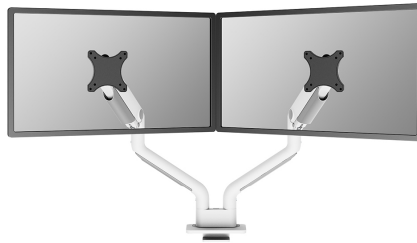

DS70S-950WH2

SPECIFICATIES

ALGEMEEN

Min. beeldformaat*	17
Max. beeldformaat*	35
Min. draagvermogen	1
Max. draagvermogen	18
Max. draagvermogen	15
curved/ultra-wide	
Schermen	2
Curve radius bereik	1500R - 4000R
Bureaumontage	

Afstand tot wand	11,9-65,6 cm
VESA maximaal	100x100 mm
VESA minimaal	75x75 mm

FUNCTIE

Type	Full motion
Hoogteverstelling	20,2-52,2 cm
Breedteverstelling	115,9 cm
Diepteverstelling	8,8-62,5 cm
Kantelen (graden)	+90°, -90°
Zwenken (graden)	+90°, -90°
Roteren (graden)	+180°, -180°
Hoogte	57,9 cm
Breedte	18,6 cm
Diepte	65,6 cm
Verstellingstype	Gasveer

INFORMATIE

Serie	NEXT One
Kleur	
Hoofdmateriaal	Aluminium
Garantie	10 jaar

*NB. De vermelde inch-maten zijn slechts een indicatie, gecombineerd met het gewicht en de VESA-maten. Het maximale gewicht en de VESA-maat zijn absolute beperkingen voor de producten en dienen niet te worden overschreden.

NEOMOUNTS DS70S-950WH2 MONITORARM 17-35" - GASVEER - TOPFIX - 180°-STOP

Neomounts