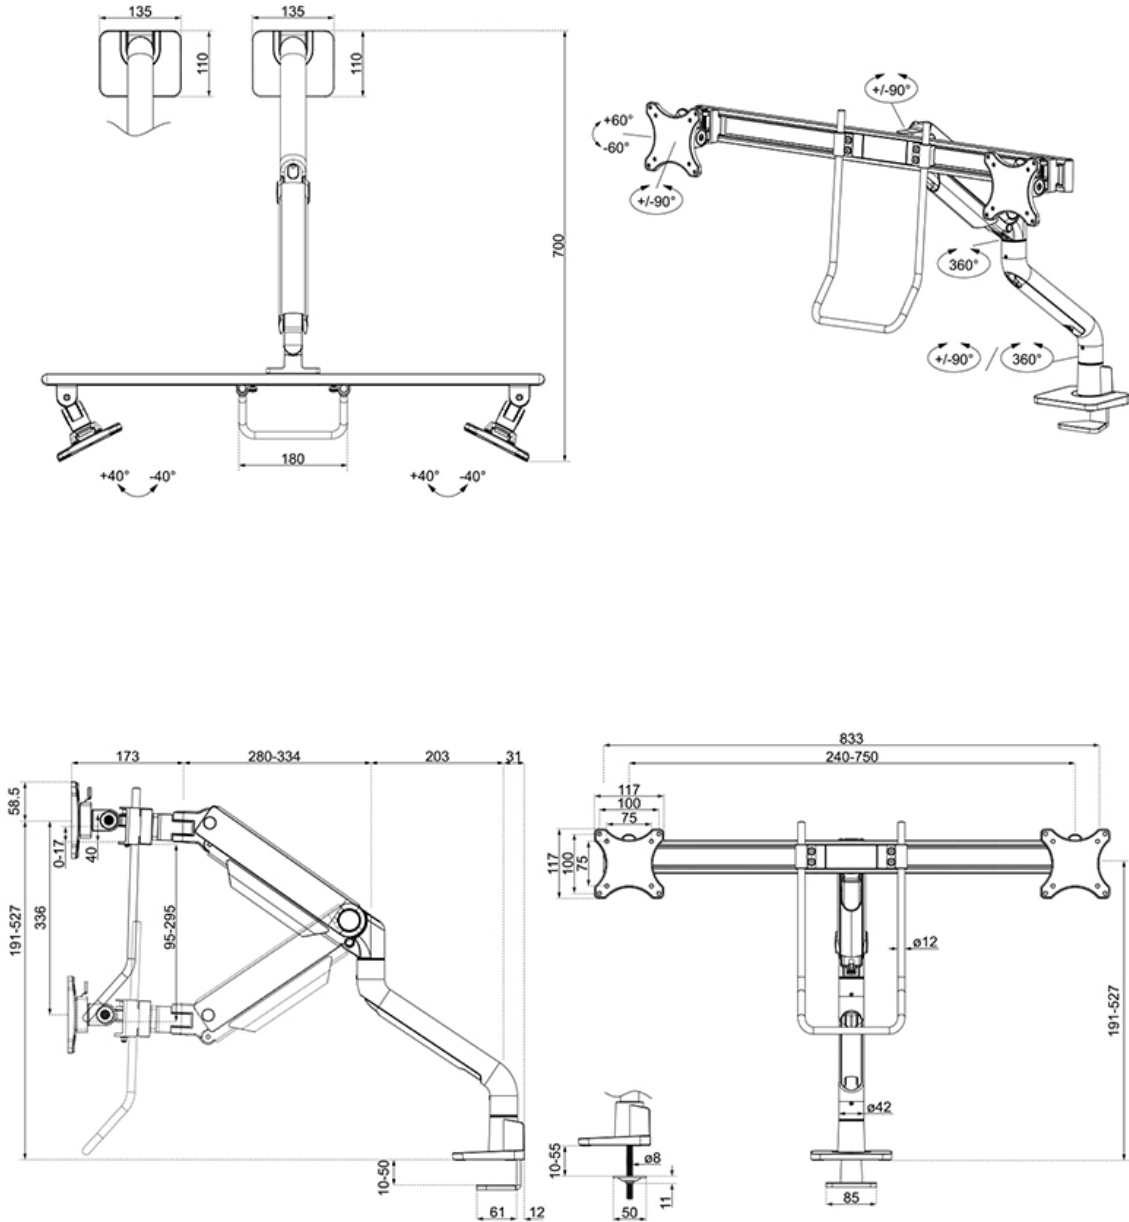

FUNCTIONALITEIT

Type	Full motion
Hoogteverstelling	19,1-52,7 cm
Breedteverstelling	107,4 cm
Diepteverstelling	17,3-71 cm
Kantelen (graden)	+60°, -60°
Zwenken (graden)	+90°, -90°
Roteren (graden)	+90°, -90°
Hoogte	108,5 cm
Breedte	83,3 cm
Diepte	73,9 cm
Verstellingstype	Gasveer

Neomounts

Neomounts

Neomounts DS75S-950BL2 full motion monitorarm voor 17-27" schermen - Zwart

De Neomounts DS75S-950BL2 NEXT One is een full motion monitorarm voor twee schermen tot 27" met een maximaal draagvermogen van 8 kg per scherm. Dankzij de veelzijdige kantel- (120°), roteer- (360°) en zwenktechnologie (180°) kan de monitorarm aangepast worden naar iedere gewenste kijkhoek om optimaal te profiteren van de mogelijkheden van het scherm. Bovendien beschikt de steun over gasgeveerde hoogteverstelling (19,1-52,7 cm) en diepteverstelling (17,3-71 cm) om de perfecte werkpositie te kunnen creëren. De displays kunnen afzonderlijk in hoogte worden veresteld om een perfecte schermuitlijning te garanderen. Daarnaast kunnen de schermen, dankzij de flexibiliteit van de VESA-koppen, desgewenst in een brede cockpit-opstelling worden geplaatst. De handgreep is in hoogte verstelbaar voor maximaal comfort.

De DS75S-950BL2 is voorzien van het handige 180°-stopmechanisme dat voorkomt dat de steun de wand of het scheidingspaneel raakt, wanneer deze in de buurt ervan wordt geïnstalleerd. Het slimme kabelmanagementsysteem zorgt voor een overzichtelijke geleiding van de kabels.

Neomounts

Measuring unit: mm