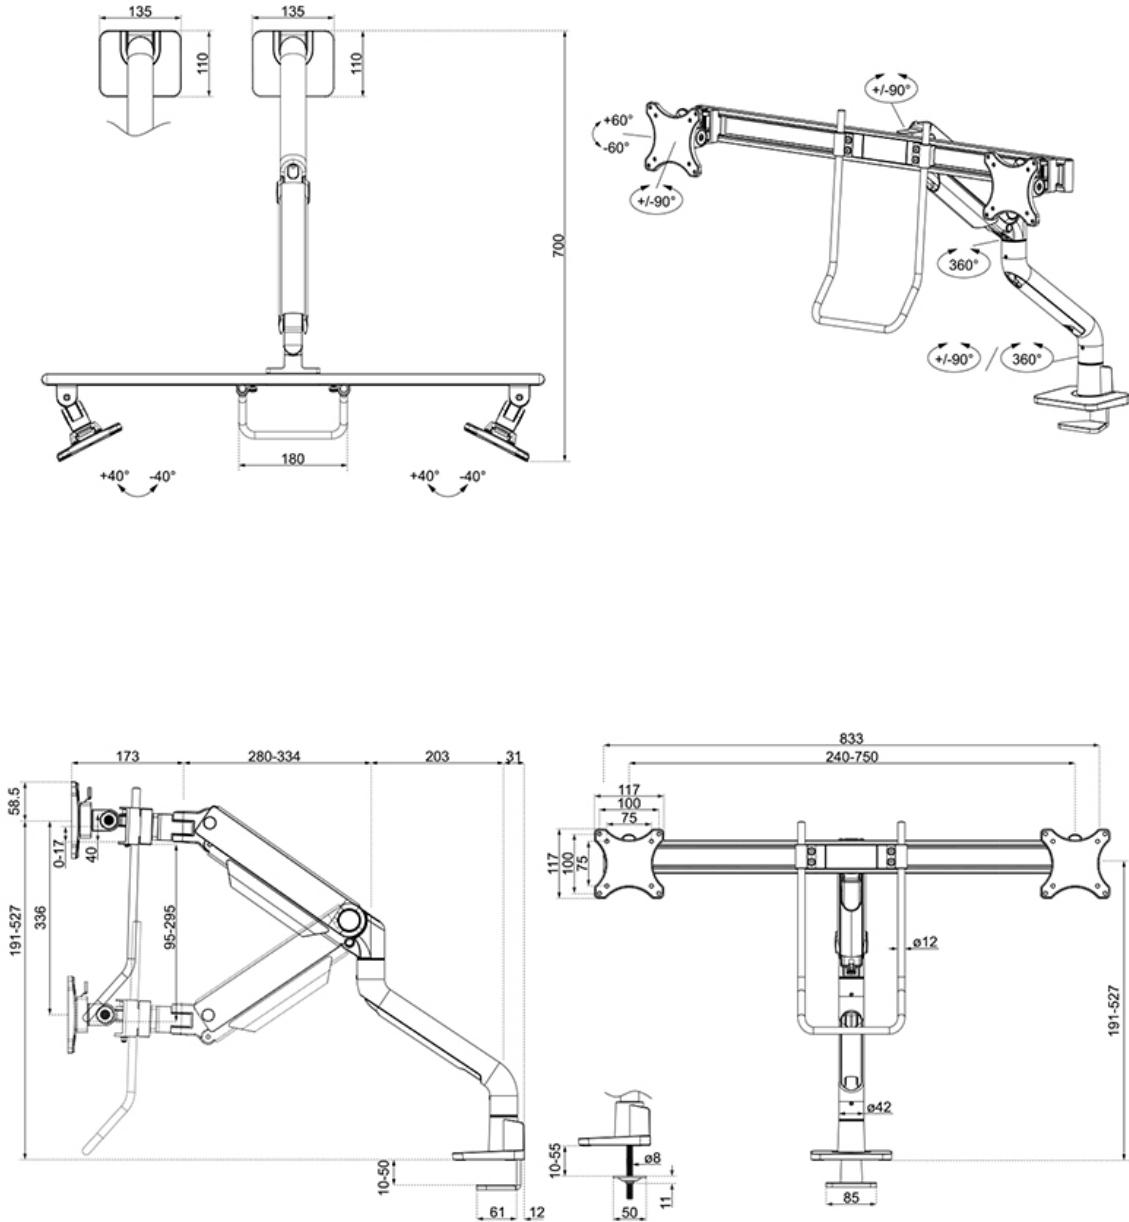

FONCTIONNALITÉ

Type	Mouvement complet
Réglage de la hauteur	19,1-52,7 cm
Réglage de la largeur	107,4 cm
Réglage de la profondeur	17,3-71 cm
Inclinaison (degrés)	+60°, -60°
Pivotement (degrés)	+90°, -90°
Rotation (degrés)	+180°, -180°
Hauteur	108,5 cm
Largeur	83,3 cm
Profondeur	73,9 cm
Type de réglage	Ressort à gaz

Le DS75S-950BL2 est doté d'un astucieux mécanisme d'arrêt à 180° qui vous permet d'ajuster le support en toute sécurité, même lorsqu'il est placé à proximité d'un mur ou d'un panneau de séparation, sans entrer en contact avec. Le système intelligent de gestion des câbles garantit un acheminement ordonné des câbles.

Les plaques VESA et la barre transversale noires du NEXT One s'intègrent élégamment à l'arrière de votre écran. Le DS75S-950BL2 convient aux écrans qui respectent le schéma de perçage VESA 75x75 ou 100x100 mm. Pour les modèles de trous non standard, Neomounts dispose de plusieurs plaques d'adaptation VESA optionnelles. Le bras du moniteur est équipé d'un système VESA à dégagement rapide et est livré avec une pince topfix et un passe-fil pour une installation rapide et facile.

Neomounts

Measuring unit: mm