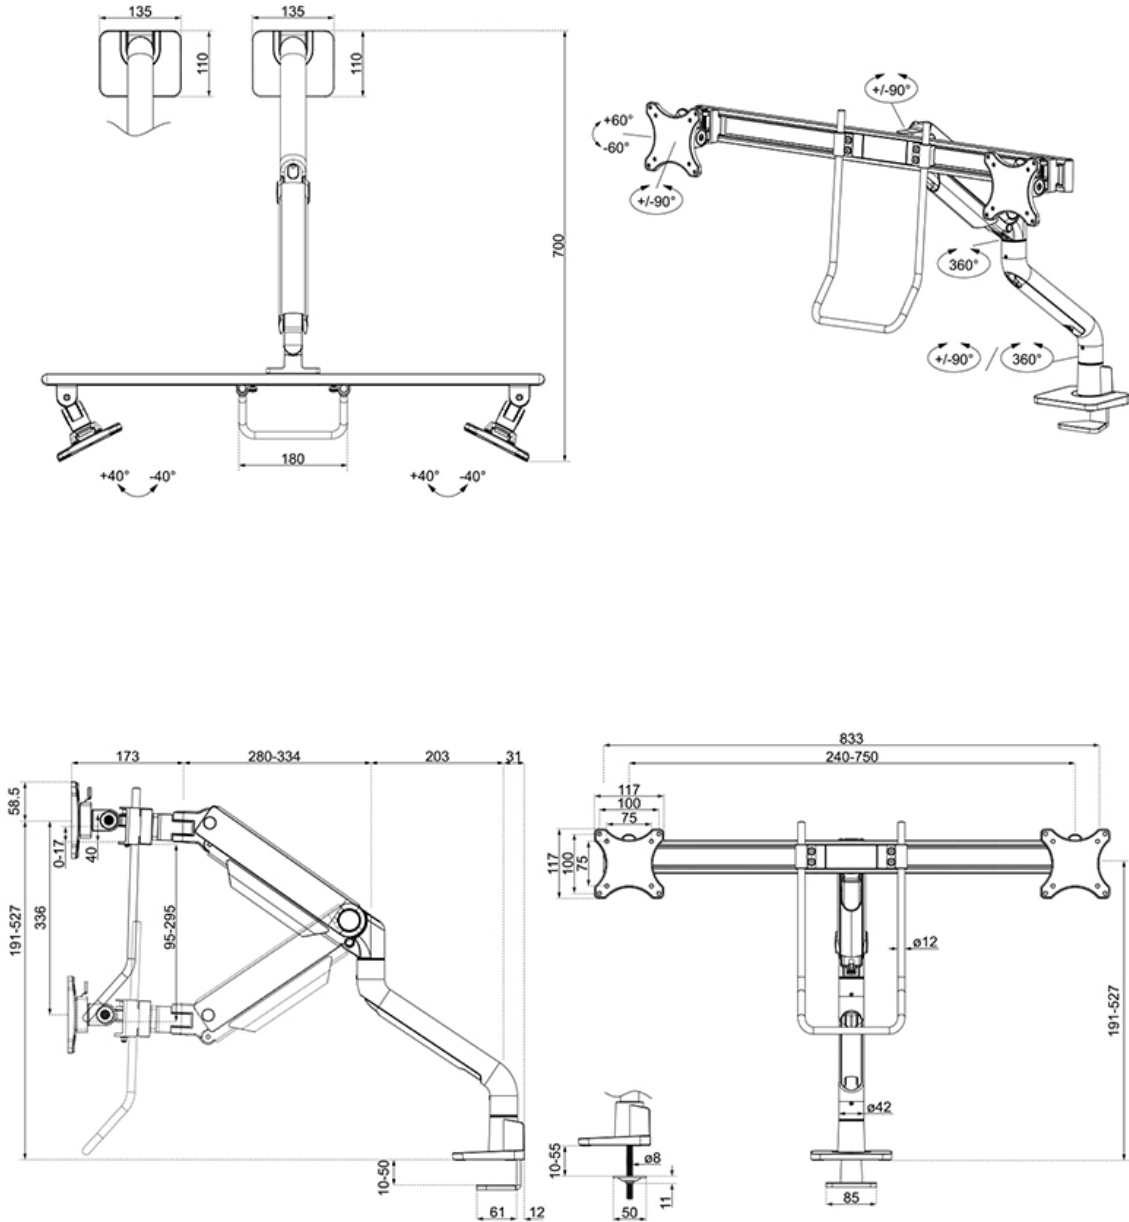

FUNCTIONALITEIT

Type	Full motion
Hoogteverstelling	19,1-52,7 cm
Breedteverstelling	107,4 cm
Diepteinstelling	17,3-71 cm
Kantelen (graden)	+60°, -60°
Zwenken (graden)	+90°, -90°
Roteren (graden)	+180°, -180°
Hoogte	108,5 cm
Breedte	83,3 cm
Diepte	73,9 cm
Verstellingstype	Gasveer

Neomounts

Neomounts

Neomounts DS75S-950BL2 full motion monitorarm voor 17-32" schermen - Zwart

De Neomounts DS75S-950BL2 NEXT One is een full motion monitorarm voor twee schermen tot 32" met een maximaal draagvermogen van 8 kg per scherm. Dankzij de veelzijdige kantel- (120°), roteer- (360°) en zwenktechnologie (180°) kan de monitorarm aangepast worden naar iedere gewenste kijkhoek om optimaal te profiteren van de mogelijkheden van het scherm. Bovendien beschikt de steun over gasgeveerde hoogteverstelling (19,1-52,7 cm) en diepteinstelling (17,3-71 cm) om de perfecte werkpositie te kunnen creëren. De displays kunnen afzonderlijk in hoogte worden veresteld om een perfecte schermuitlijning te garanderen. Daarnaast kunnen de schermen, dankzij de flexibiliteit van de VESA-koppen, desgewenst in een brede cockpit-opstelling worden geplaatst. De handgreep is in hoogte verstelbaar voor maximaal comfort.

De DS75S-950BL2 is voorzien van het handige 180°-stopmechanisme dat voorkomt dat de steun de wand of het scheidingspaneel raakt, wanneer deze in de buurt ervan wordt geïnstalleerd. Het slimme kabelmanagementsysteem zorgt voor een overzichtelijke geleiding van de kabels.

Neomounts

Measuring unit: mm