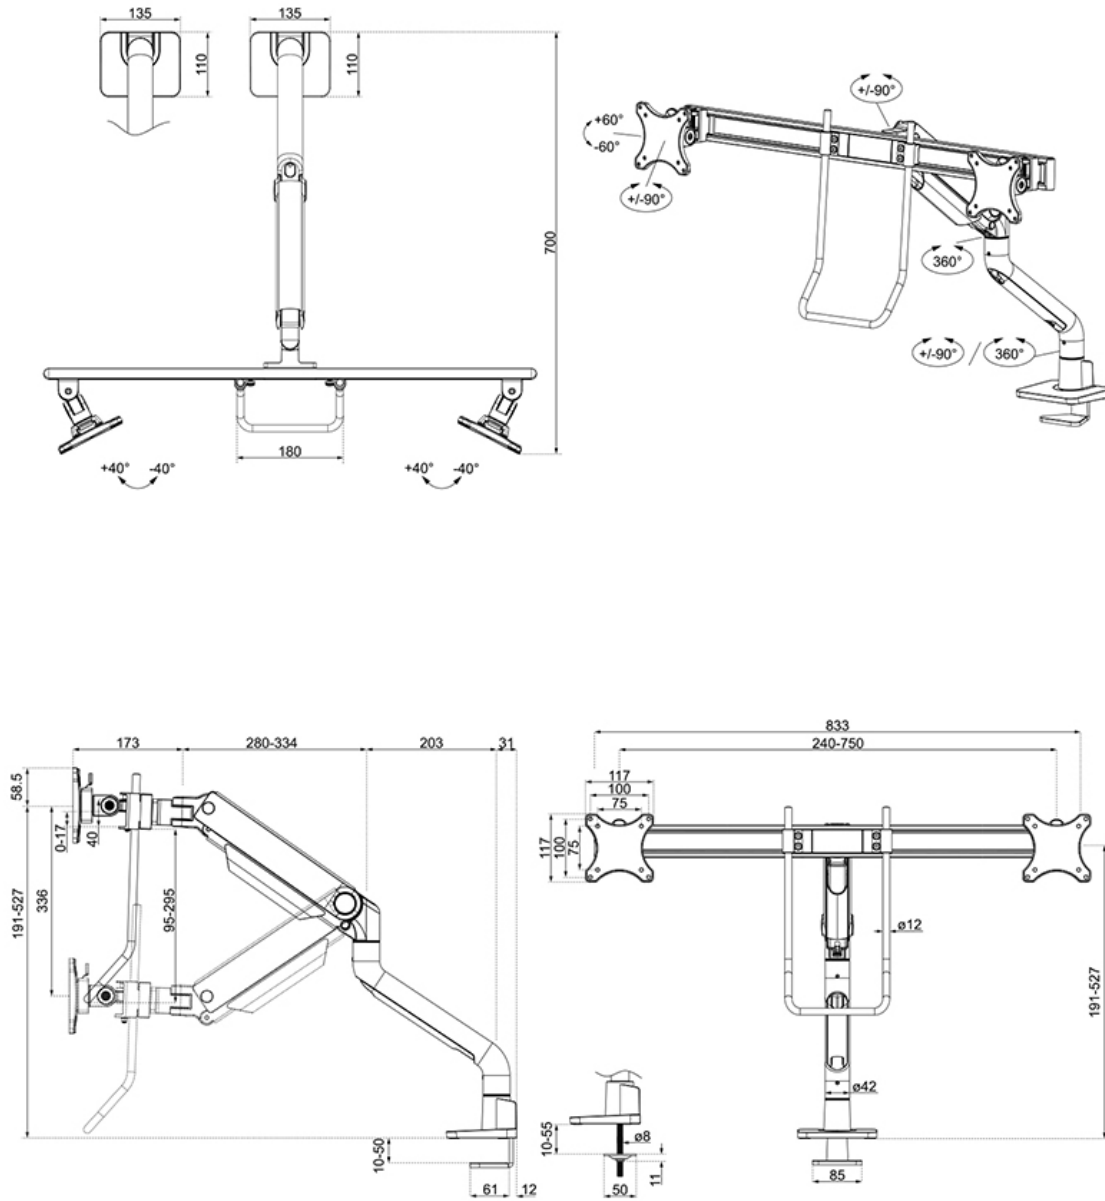

#### FUNCTIE

Type	Full motion
Hoogteverstelling	19,1-52,7 cm
Breedteverstelling	107,4 cm
Diepteinstelling	17,3-71 cm
Kantelen (graden)	+60°, -60°
Zwenken (graden)	+90°, -90°
Roteren (graden)	+180°, -180°
Hoogte	108,5 cm
Breedte	83,3 cm
Diepte	73,9 cm
Verstellingstype	Gasveer

### Neomounts NEXT One DS75S-950BL2 Crossbar monitorarm 2 schermen - 17-32" - 1-8 kg/scherm - gasveer - 180°-stop - Topfix - Easy Install-model - 100% plasticvrije verpakking - zwart

De Neomounts DS75S-950BL2 NEXT One is een full motion monitorarm voor twee schermen tot 32" met een maximaal draagvermogen van 8 kg per scherm. Dankzij de veelzijdige kantel- (120°), roteer- (360°) en zwenktechnologie (180°) kan de monitorarm aangepast worden naar iedere gewenste kijkhoek om optimaal te profiteren van de mogelijkheden van het scherm. Bovendien beschikt de steun over gasgeveerde hoogteverstelling (19,1-52,7 cm) en diepteinstelling (17,3-71 cm) om de perfecte werkpositie te kunnen creëren. De displays kunnen afzonderlijk in hoogte worden veresteld om een perfecte schermuitlijning te garanderen. Daarnaast kunnen de schermen, dankzij de flexibiliteit van de VESA-koppen, desgewenst in een brede cockpit-opstelling worden geplaatst. De handgreep is in hoogte verstelbaar voor maximaal comfort.

Neomounts

Measuring unit: mm