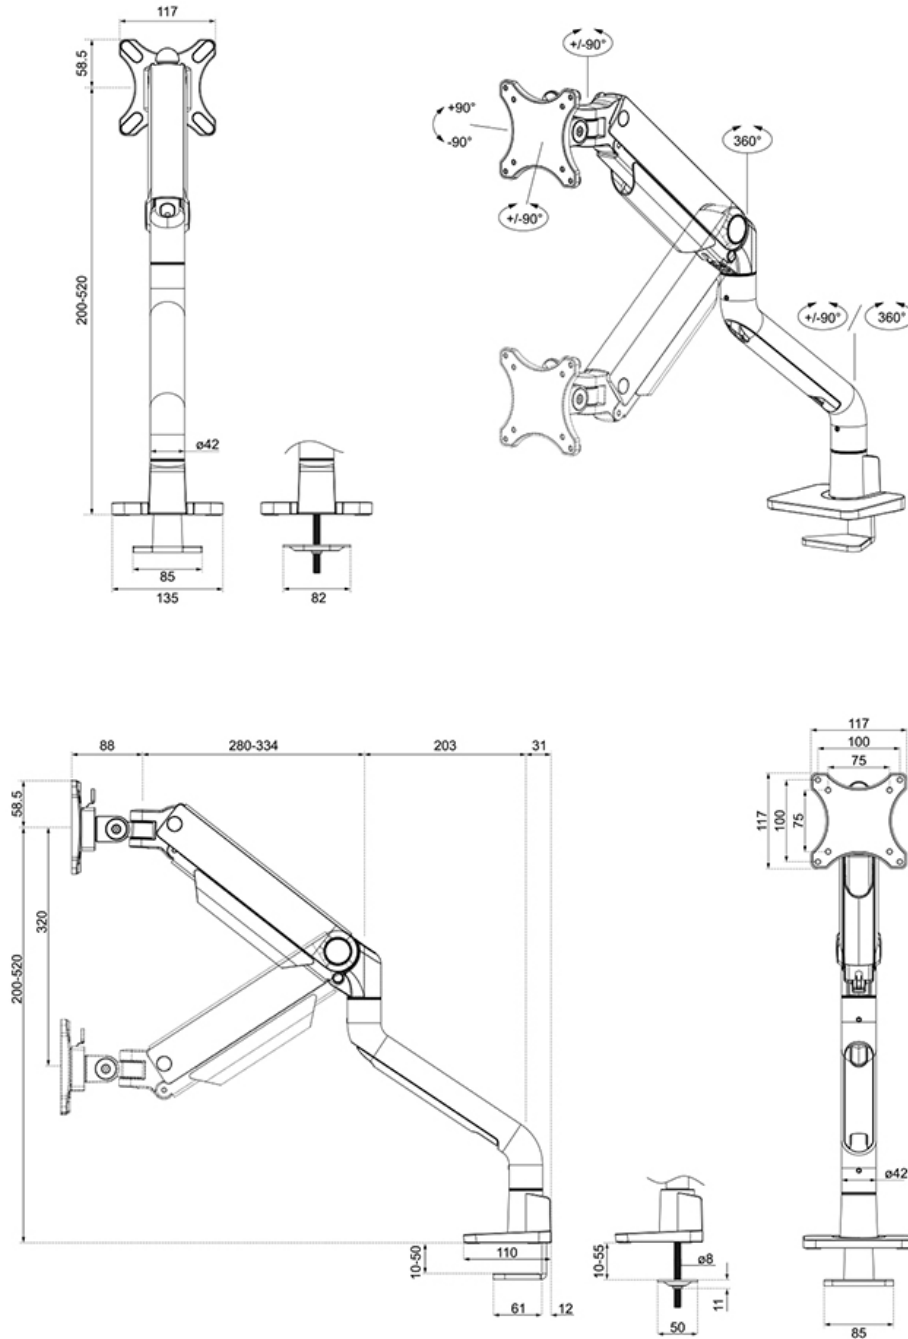

DS70S-950WH1

NEOMOUNTS SELECT SOPORTE DE

Neomounts