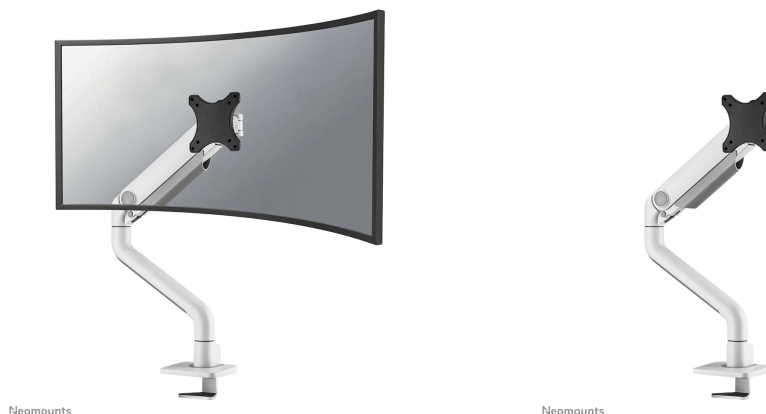

FUNCIONALIDAD

Tipo	Movimiento completo
Ajuste de altura	20-52 cm
Ajuste de ancho	107,4 cm
Ajuste de profundidad	8,8-62,5 cm
Inclinación (grados)	+90°, -90°
Giro (grados)	+90°, -90°
Rotación (grados)	+180°, -180°
Altura	52,1 cm
Ancho	13,5 cm
Profundidad	65,6 cm
Tipo de ajuste	Resorte de gas

NEOMOUNTS SELECT SOPORTE DE

Neomounts Select DS70S-950WH1 soporte de escritorio de movimiento completo para pantallas de 17-49" - Blanco

El Neomounts Select DS70S-950WH1 NEXT One es un soporte de escritorio de movimiento completo para pantallas de hasta 49". El DS70S-950WH1 es una verdadera solución todo-en-uno para pantallas pequeñas y grandes. El NEXT One cuenta con un cabezal reforzado diseñado específicamente para soportar también pantallas curvas ultra anchas y ofrece una mayor capacidad de peso máximo de hasta 18 kg (curvo 15 kg). La versátil tecnología de inclinación (180°), rotación (360°) y giro (180°) permite cambiar el soporte a cualquier ángulo de visión para aprovechar al máximo las capacidades de la pantalla. Además, el soporte cuenta con ajuste de altura mediante resorte de gas (20-52 cm) y ajuste de profundidad (8,8-62,5 cm), para crear la posición de trabajo perfecta.

El DS70S-950WH1 incorpora el ingenioso mecanismo de bloqueo de 180°, que impide que el soporte entre en contacto con la pared o el panel de separación cuando se instale cerca de estos. El sistema inteligente de gestión de cables garantiza un enrutamiento ordenado de los cables.

Las placas VESA negras del NEXT One se integran con estilo en la parte trasera negra de su pantalla. El DS70S-950WH1 es adecuado para pantallas que cumplan el patrón de agujeros VESA 75x75 o 100x100 mm. Para patrones de agujeros no estándar, Neomounts dispone de varias placas adaptadoras VESA opcionales. El brazo del monitor está equipado con un sistema de liberación rápida VESA y viene con una abrazadera topfix y un ojal para una instalación rápida y fácil.