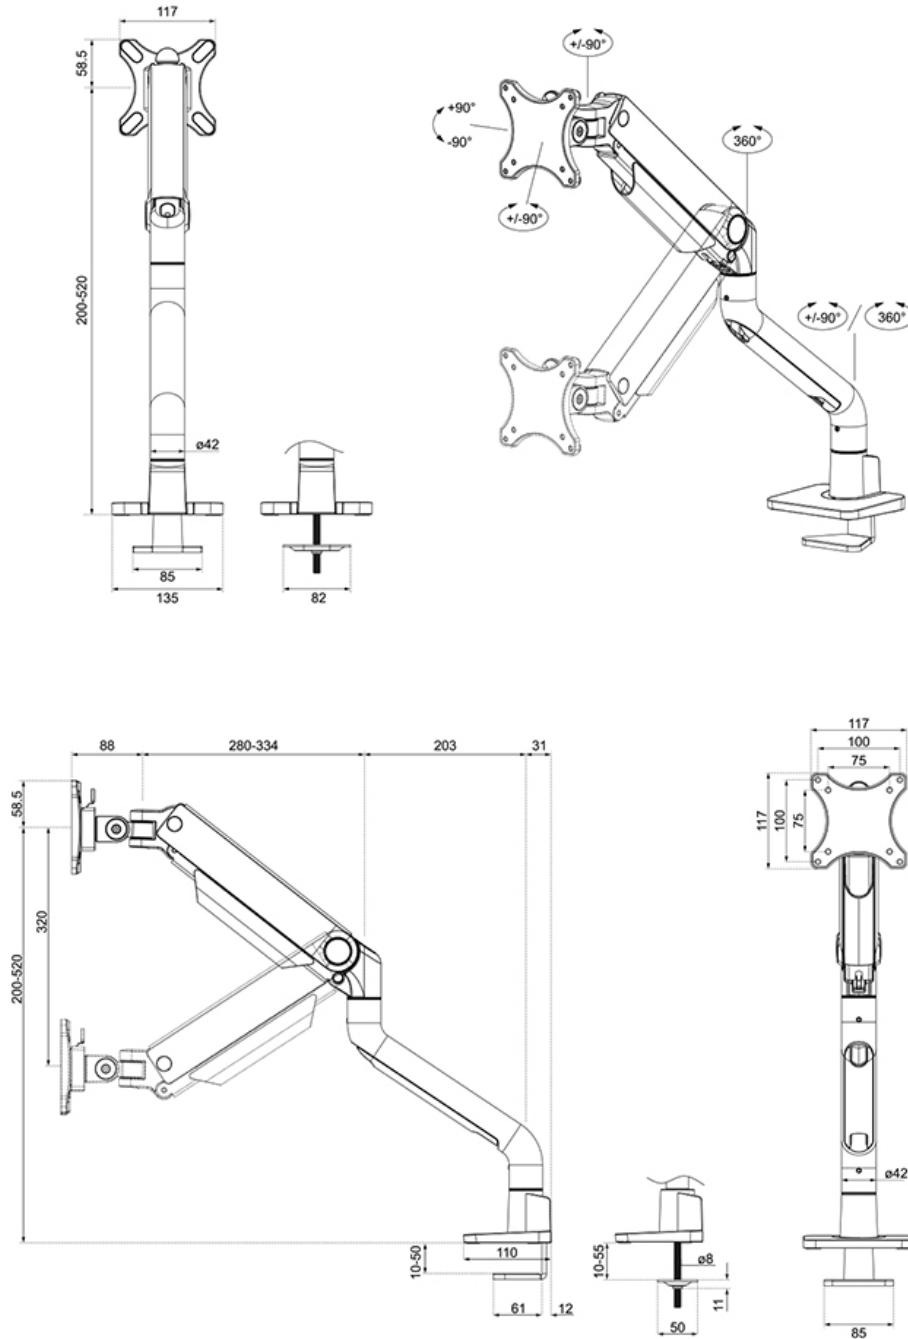

DS70S-950WH1

NEOMOUNTS MONITORARM

Neomounts