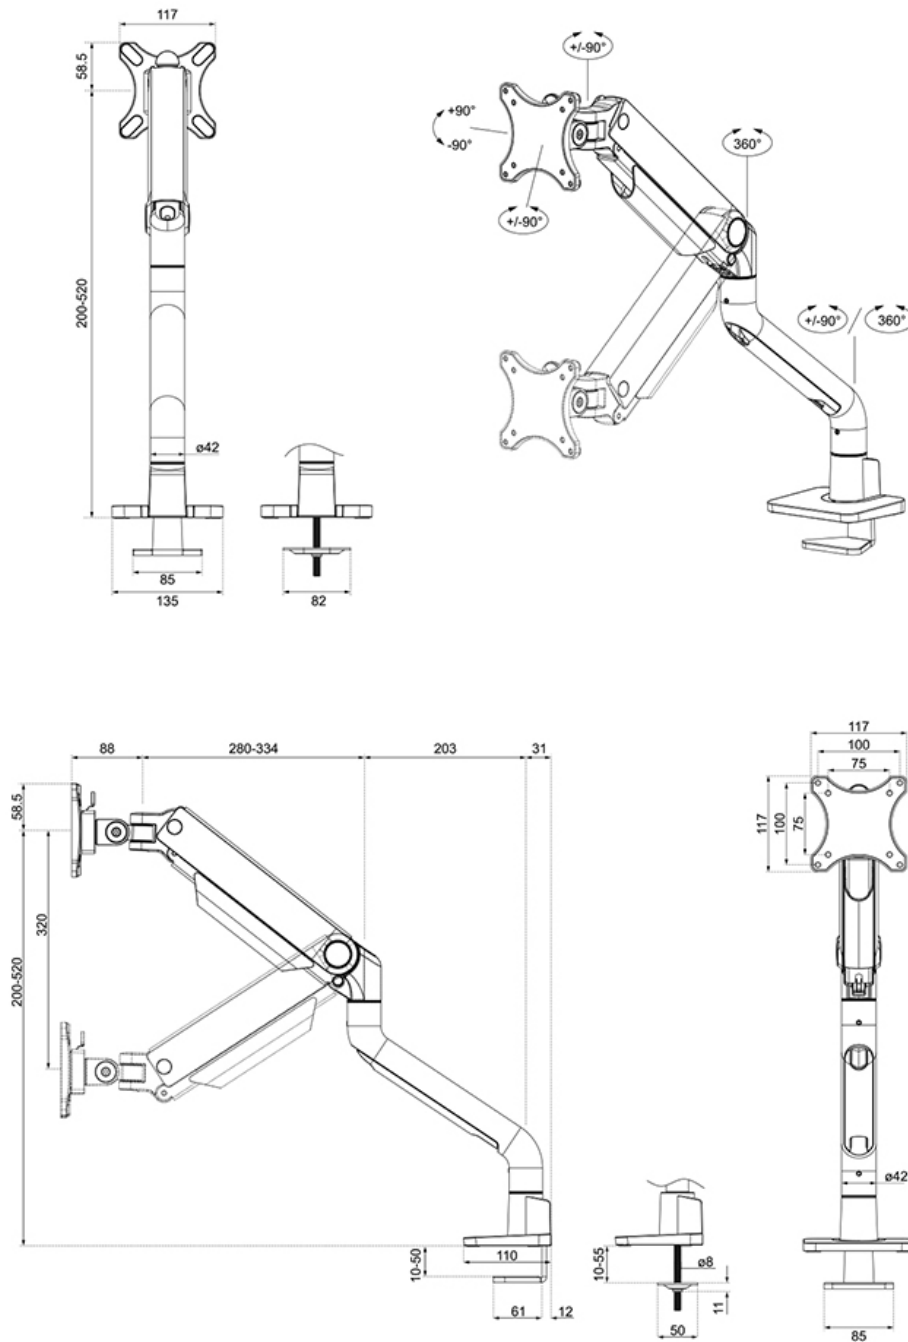

DS70S-950WH1

NEOMOUNTS SUPPORTO DA SCRIVANIA

Neomounts