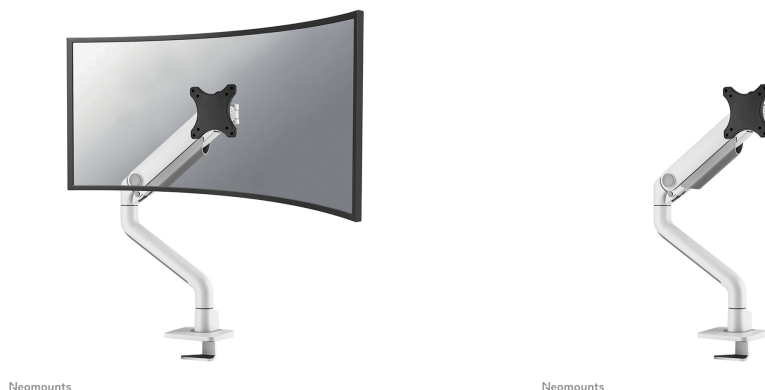

FUNCTIONALITEIT

Type	Full motion
Hoogteverstelling	20-52 cm
Breedteverstelling	107,4 cm
Diepteinstelling	8,8-62,5 cm
Kantelen (graden)	+90°, -90°
Zwenken (graden)	+90°, -90°
Roteren (graden)	+180°, -180°
Hoogte	57,9 cm
Breedte	13,5 cm
Diepte	65,6 cm
Verstellingstype	Gasveer

NEOMOUNTS MONITORARM

Neomounts DS70S-950WH1 full motion monitorarm voor 17-49" schermen - Wit

De Neomounts DS70S-950WH1 NEXT One is een full motion monitorarm voor schermen tot 49". De DS70S-950WH1 is een echte alles-in-één oplossing voor kleine tot grote schermen. De NEXT One heeft een versterkte kop speciaal ontworpen om tevens curved ultra-wide schermen te kunnen dragen en heeft een hogere maximale gewichtscapaciteit tot 18 kg (curved 15 kg). Dankzij de veelzijdige kantel- (180°), roteer- (360°) en zwenktechnologie (180°) kan de monitorarm aangepast worden naar iedere gewenste kijkhoek om optimaal te profiteren van de mogelijkheden van het scherm. Bovendien beschikt de steun over gasgeveerde hoogteverstelling (20-52 cm) en diepteinstelling (8,8-62,5 cm) om de perfecte werkpositie te kunnen creëren.

De DS70S-950WH1 is voorzien van het handige 180°-stopmechanisme dat voorkomt dat de steun de muur of het scheidingspaneel raakt, wanneer deze in de buurt ervan wordt geïnstalleerd. Het slimme kabelmanagementsysteem zorgt voor een overzichtelijke geleiding van de kabels.

De zwarte VESA-platen van de NEXT One integreren stijlvol met de zwarte achterkant van je scherm. De DS70S-950WH1 is geschikt voor schermen met een VESA gatenpatroon van 75x75 of 100x100 mm. Voor afwijkende gatenpatronen heeft Neomounts diverse optionele VESA-adapterplaten in het assortiment. De monitorarm is voorzien van een Quick-release VESA-systeem en wordt geleverd met zowel een topfix bureaulem als doorvoer voor snelle en eenvoudige installatie.