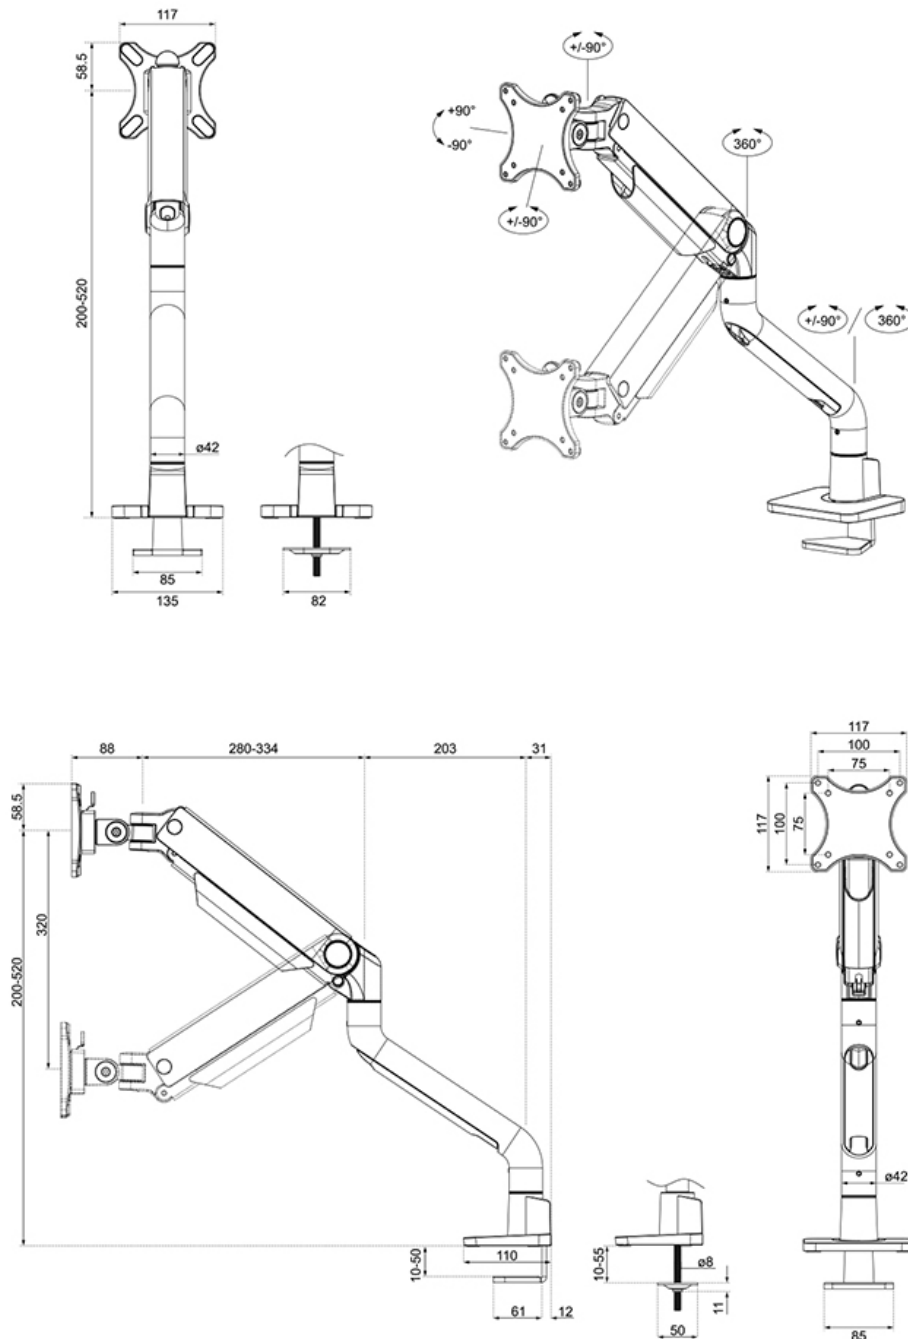

DS70S-950WH1

NEOMOUNTS MONITORARM

Neomounts