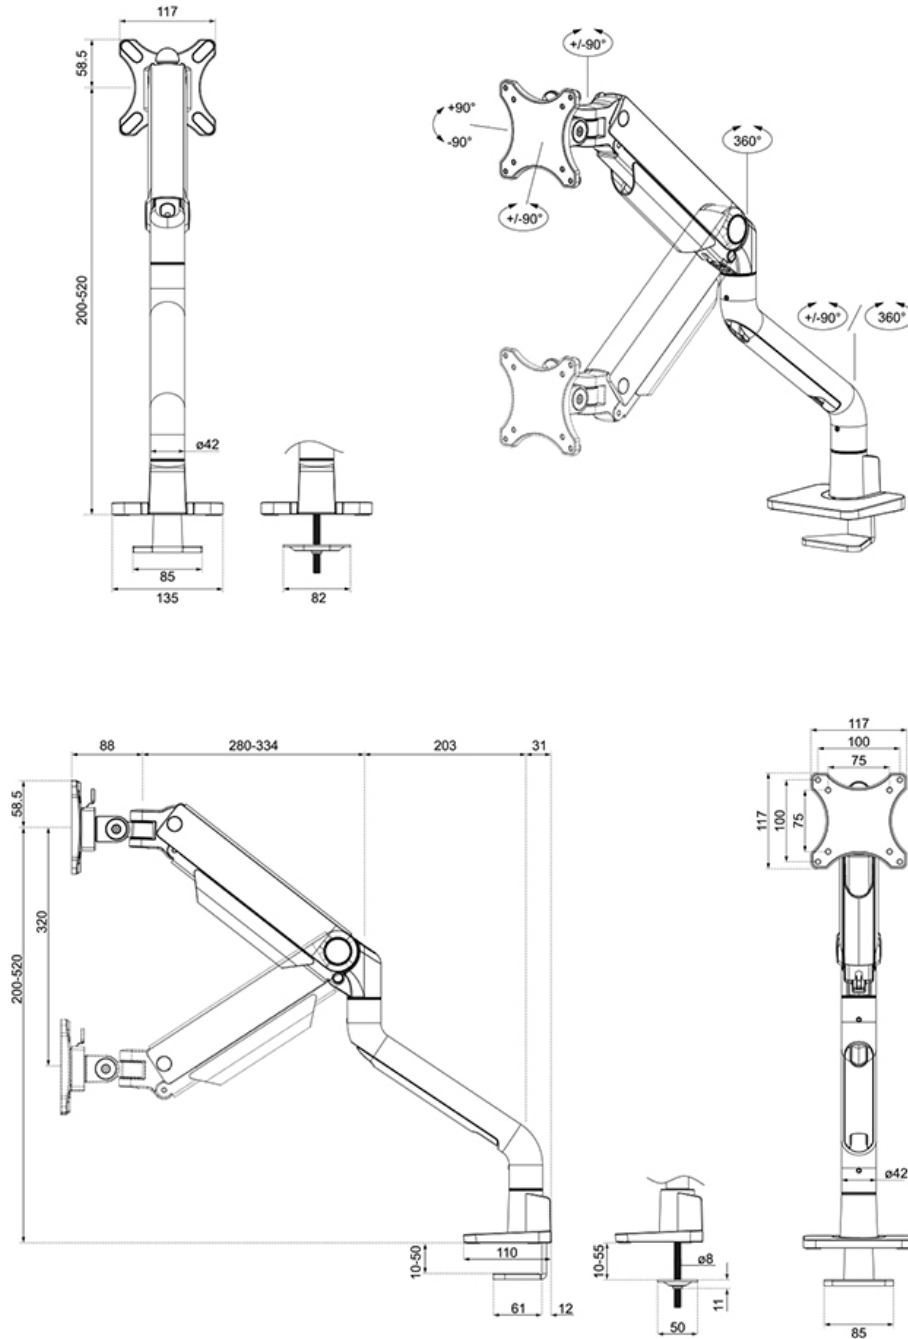

DS70S-950WH1

NEOMOUNTS SUPPORTO DA SCRIVANIA

Neomounts