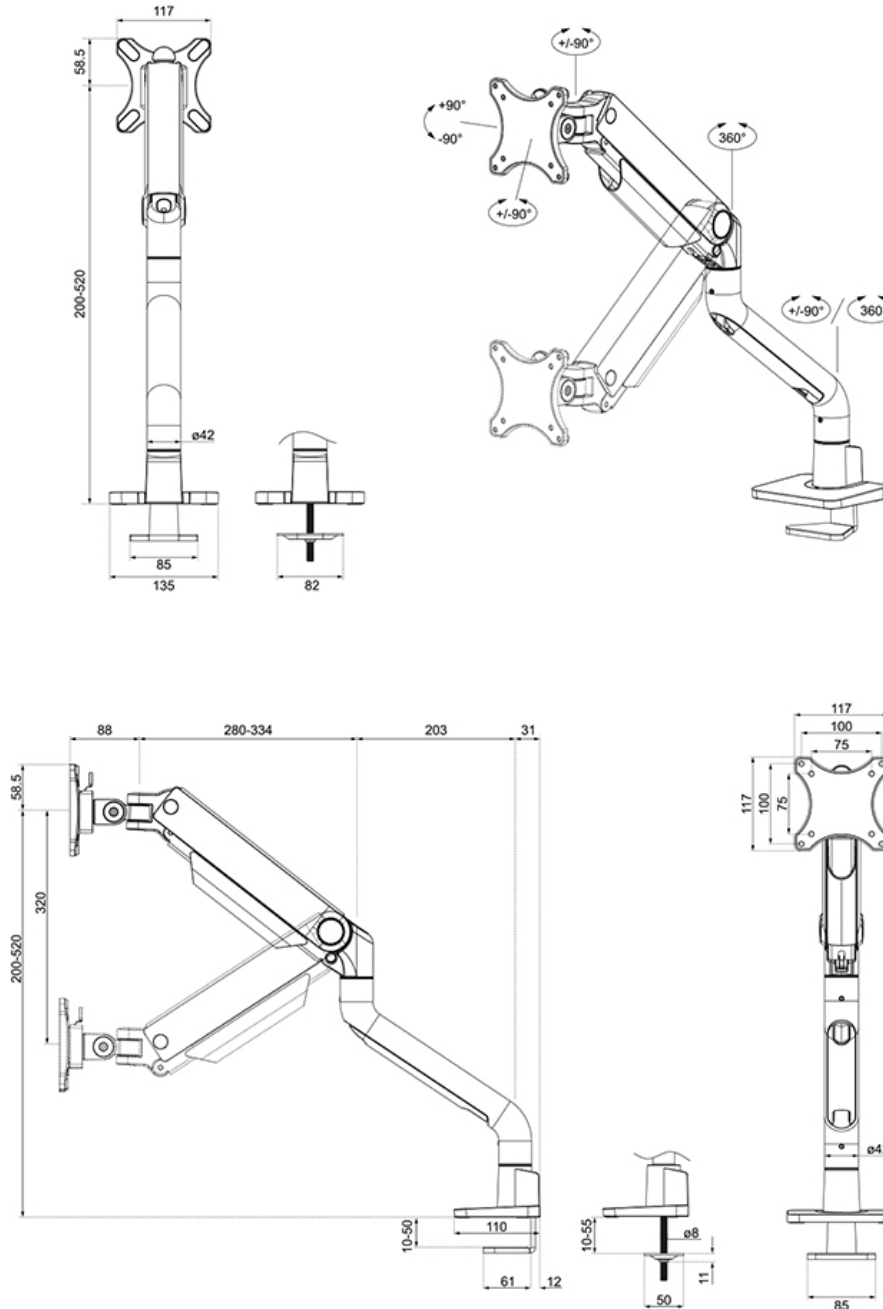

DS70S-950WH1

NEOMOUNTS DS70S-950WH1 MONITORARM 17-49" - GASVEER - TOPFIX - 180°-STOP

Neomounts