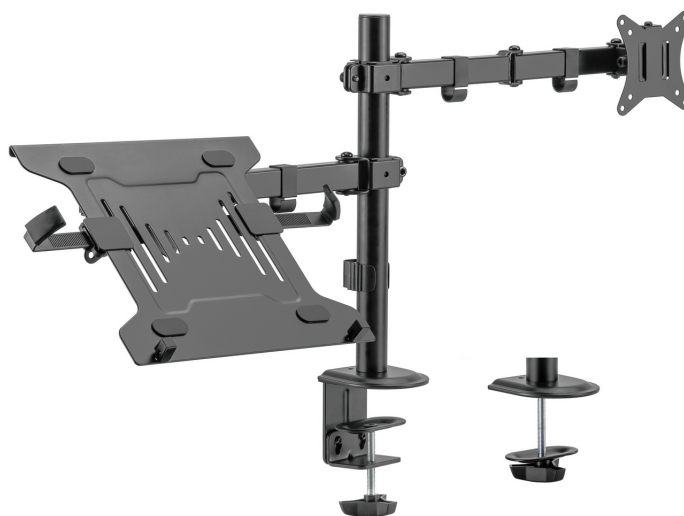

Ficha Técnica de Producto

AISENS - Soporte de Mesa Giratorio e Inclinable para Portatil y Monitor/TV 9Kg de 17-32, Negro

P/N: DTL32TSR-193

EAN: 8436574709094

AISENS® - Soporte de mesa giratorio e inclinable para portátil y monitor/TV (3 pivotes, 2 brazos) de 17"-32"

Fabricado con acero de alta resistencia y pintado con pintura electrostática para un acabado perfecto.

Se permite la instalación en la mesa a través de abrazadera o tornillo pasante

Destacamos su fácil instalación y ajuste, muy cómodo para el uso diario.

VESA Máximo: 100x100mm (Compatible con VESA de 75x75, 100x100mm)

Ancho de portátil soportado: 240-420mm

Ficha Técnica de Producto

DESCRIPCIÓN DE PRODUCTO

- > Soporte de mesa giratorio e inclinable para portátil y monitor/TV (3 pivotes, 2 brazos) de 17"-32"
- > Fabricado con acero de alta resistencia y pintado con pintura electrostática para un acabado perfecto.
- > Se permite la instalación en la mesa a través de abrazadera o tornillo pasante
- > Destacamos su fácil instalación y ajuste, muy cómodo para el uso diario.
- > VESA Máximo: 100x100mm (Compatible con VESA de 75x75, 100x100mm)
- > Ancho de portátil soportado: 240-420mm
- > Carga Máxima: 9kg
- > Angulo de Inclinación: -45° / +45° (depende de la instalación y del espacio disponible)
- > Angulo máximo de giro: -90° / +90° (depende de la instalación y del espacio disponible)
- > Ángulo máximo de rotación: -180° / +180° (depende de la instalación y del espacio disponible)
- > Brazo articulado para un ajuste fácil y cómodo.
- > Sistema de gestión de cables
- > Color: Negro
- > Contenido