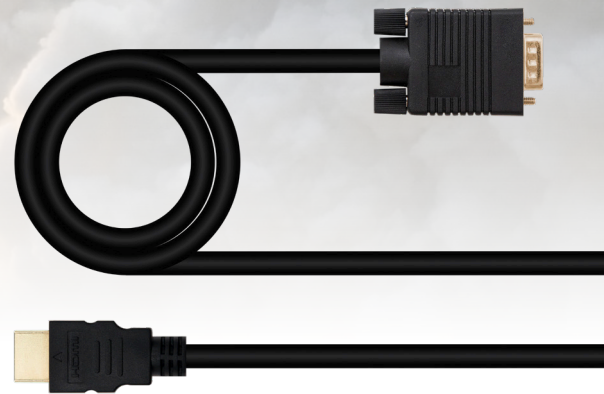

**CABLE CONVERSOR HDMI A VGA**  
**10.15.4348**

**EAN: 8433281013827**

Conecta tu ordenador portátil con salida HDMI a una pantalla con conexión VGA fácilmente. Son perfectos para entornos domésticos y profesionales.

¡Rompe los límites! Conecta un dispositivo HDMI a un monitor con entrada VGA.

En dos sencillos pasos tienes una conexión totalmente plug & play.

Disfruta de la alta definición como nunca. ¡Nuestro conversor soporta hasta 1920x1200@60Hz!

**Especificaciones:**

- Permite conectar una pantalla VGA a un dispositivo equipado con salida HDMI
- Soporta salida de señal analógica hasta 1920x1200@60Hz
- Soporta HDCP 1.4
- Longitud: 1,8 metros
- Color: Negro
- NormativaS: RoHS