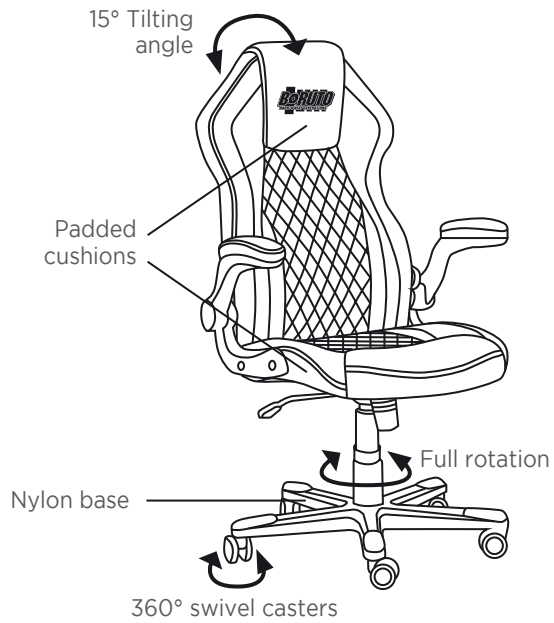

# *Gaming Chair*

**USER MANUAL**  
**KONIX**

**UK**

**CONTENTS:**

- 1 Gaming chair
- 1 User manual

**TECHNICAL SPECIFICATIONS:**

Chair dimensions: 69 x 66 x 113-123 cm

- 360° rotation
  - 15° rocking angle
  - PU leather
  - Wooden frame
  - Nylon base
  - Foam cushions
  - 100mm class 4 gas lift
  - 60mm casters
- 

**FR**

**CONTENU :**

- 1 chaise gaming
- 1 manuel d'utilisation

**SPÉCIFICATIONS TECHNIQUES :**

- Dimensions de la chaise : 69 x 66 x 113-123 cm
- Rotation à 360°
- 15° d'angle de bascule
- Cuir PU
- Cadre en bois
- Base en nylon
- Coussins en mousse
- Vérin à gaz de niveau 4 de 100 mm
- Roulettes de 60 mm

## **TECHNISCHE DATEN :**

Stuhlabmessungen: 69 x 66 x 113-123 cm

- 360°-Drehung
  - 15°-Kippwinkel
  - PU-Leder
  - Holzrahmen
  - Nylonfuß
  - Schaumstoff-Polster
  - 100 mm Stufe 4 Gasheber
  - 60 mm-Rollen
- 

## TECHNISCHE SPECIFICATIES:

- Afmetingen stoel: 69 x 66 x 113-123 cm
- rotatie van 360°
  - kantelhoek van 15°
  - PU-leer
  - Houten frame
  - Nylon basis
  - Schuimkussens
  - Gaslift van 100 mm niveau 4
  - Zwenkwielen van 60 mm