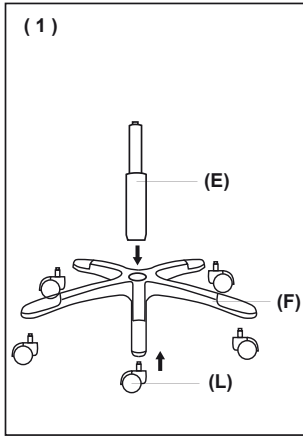

## TECHNISCHE SPECIFICATIES:

- Afmetingen stoel: 69 x 66 x 113-123 cm
- rotatie van 360°
  - kantelhoek van 15°
  - PU-leer
  - Houten frame
  - Nylon basis
  - Schuimkussens
  - Gaslift van 100 mm niveau 4
  - Zwenkwielen van 60 mm

## المواصفات الفنية:

- أبعاد الكرسي: 69x66x113-123 سم
- دوران بزواية 360 درجة
  - زاوية اهتزاز بمقدار 15 درجة
  - جلد البولي يوريثان
  - إطار خشبي
  - قاعدة نايلون
  - وسائد رغوية
  - إمكانية الرفع بضغط الغاز حتى 100 مم
  - عجلات 60 مم

<p><b>A x 1</b></p> 	<p><b>G x 8</b></p>  <p><b>M6 x 25 mm</b></p>
<p><b>B x 1</b></p> 	<p><b>H x 4</b></p>  <p><b>M6 x 20 mm</b></p>
<p><b>C x 2</b></p> 	<p><b>I x 4</b></p> 
<p><b>D x 1</b></p> 	<p><b>J x 8</b></p> 
<p><b>E x 1</b></p> 	<p><b>K x 1</b></p> 
<p><b>F x 1</b></p> 	<p><b>L x 5</b></p> 