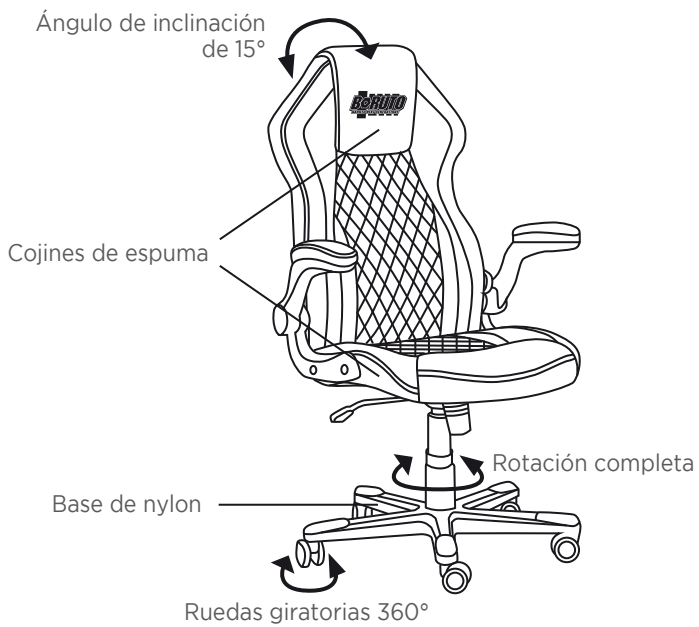

## **TECHNISCHE DATEN :**

Stuhlabmessungen: 69 x 66 x 113-123 cm

- 360°-Drehung
  - 15°-Kippwinkel
  - PU-Leder
  - Holzrahmen
  - Nylonfuß
  - Schaumstoff-Polster
  - 100 mm Stufe 4 Gasheber
  - 60 mm-Rollen
- 

## **ESPECIFICACIONES TÉCNICAS:**

Dimensiones de la silla: 69 x 66 x 113-123 cm

- Rotación de 360°
- Ángulo de inclinación de 15°
- Piel sintética
- Armazón de madera
- Base de nylon
- Cojines de espuma
- Elevación por gas de nivel 4 hasta 100 mm
- Ruedas de 60 mm