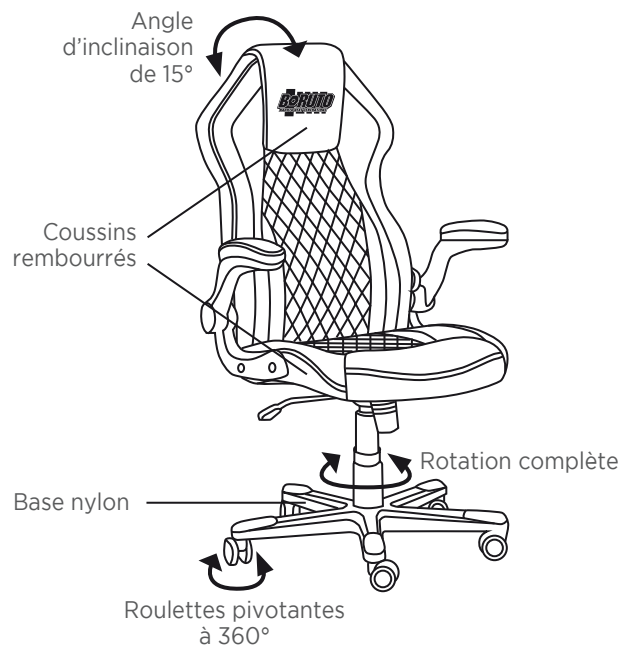

# *Gaming Chair*

**USER MANUAL**  
**KONIX**

**UK**

**CONTENTS:**

- 1 Gaming chair
- 1 User manual

**TECHNICAL SPECIFICATIONS:**

Chair dimensions: 69 x 66 x 113-123 cm

- 360° rotation
  - 15° rocking angle
  - PU leather
  - Wooden frame
  - Nylon base
  - Foam cushions
  - 100mm class 4 gas lift
  - 60mm casters
- 

**FR**

**CONTENU :**

- 1 chaise gaming
- 1 manuel d'utilisation

**SPÉCIFICATIONS TECHNIQUES :**

- Dimensions de la chaise : 69 x 66 x 113-123 cm
- Rotation à 360°
- 15° d'angle de bascule
- Cuir PU
- Cadre en bois
- Base en nylon
- Coussins en mousse
- Vérin à gaz de niveau 4 de 100 mm
- Roulettes de 60 mm

## **TECHNISCHE DATEN :**

Stuhlabmessungen: 69 x 66 x 113-123 cm

- 360°-Drehung
  - 15°-Kippwinkel
  - PU-Leder
  - Holzrahmen
  - Nylonfuß
  - Schaumstoff-Polster
  - 100 mm Stufe 4 Gasheber
  - 60 mm-Rollen
- 