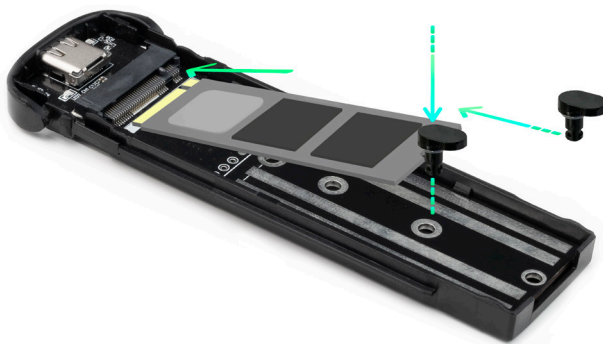

## CAJA EXTERNA M.2 - NVMe

TQE-2201-B / TQE-2201-BL / TQE-2201-R

Desata todo tu poder con nuestras cajas M.2 compatibles con NVMe. Experimentarás una **velocidad de transferencia de vértigo**, pasarás tus datos en un visto y no visto. Disponible en color negro, azul y rojo. Además incluyen dos cables con conexión USB-A y USB-C.

### Especificaciones:

- Conexión USB-C (USB 3.1 Gen1 5Gbps)
- Apertura fácil, sin tornillos
- Incluye led de encendido/actividad
- Compatible con M.2 NVMe PCIe 2230/2242/2260/2280
- Compatible con Windows, MacOS y distribuciones Linux
- No compatibles con M.2 NGFF
- Fabricada en aluminio
- Incluye 2 cables: USB-C a USB-C y USB-C a USB-A
- Color: Negro, azul y rojo