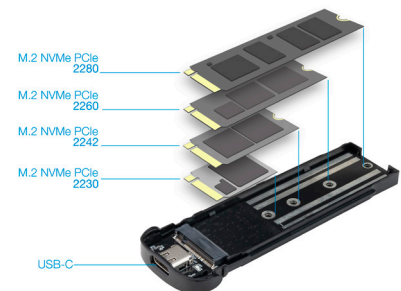

## CAJA EXTERNA M.2 - NVMe

TQE-2201-B / TQE-2201-BL / TQE-2201-R

Desata todo tu poder con nuestras cajas M.2 compatibles con NVMe. Experimentarás una **velocidad de transferencia de vértigo**, pasarás tus datos en un visto y no visto. Disponible en color negro, azul y rojo. Además incluyen dos cables con conexión USB-A y USB-C.

### Especificaciones:

- Conexión USB-C (USB 3.1 Gen1 5Gbps)
- Apertura fácil, sin tornillos
- Incluye led de encendido/actividad
- Compatible con M.2 NVMe PCIe 2230/2242/2260/2280
- Compatible con Windows, MacOS y distribuciones Linux
- No compatibles con M.2 NGFF
- Fabricada en aluminio
- Incluye 2 cables: USB-C a USB-C y USB-C a USB-A
- Color: Negro, azul y rojo