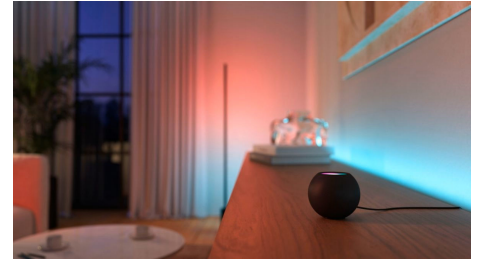

Eenvoudige bediening en comfort

- Personaliseer je instellingen met de Hue app
- Voeg accessoires toe
- Bedien je apparaten handsfree met je stem

Veelzijdige gebruik van lichtsnoer

- Festavia lichtslingers zijn waterdicht, zodat ze het hele jaar door zowel binnen als buiten kunnen worden gebruikt. En omdat ze een laag vermogen nodig hebben, kun je ze aansluiten op dezelfde voedingsunit als je andere buitenlampen.
- Naast de speciale scènes voor de feestdagen, die deze tijd van het jaar een extra feestelijk tintje geven, zijn de andere scènes uit de Hue scènegalerij ook prachtig met Festavia. Perfect voor mooie verlichting het hele jaar door.

Stijl van lichtsnoer

- Stijl van speciale lichtslinger

Kenmerken

Personaliseer je instellingen met de Hue app

Configureer je lichtsnor in de Hue app om deze onmiddellijk te kunnen bedienen, net als al je andere lampen! Met de Hue app kun je automatiseringen instellen en meer.

Voeg accessoires toe

Haal alles uit je lampen met gebruiksvriendelijke slimme accessoires, zoals de Hue dimmer switch of Hue smart button.

Bedien je apparaten handsfree met je stem

Bedien met spraakopdrachten door ze te koppelen met een smart home-assistent als Amazon Alexa, Siri of Google Assistent.

Binnen en buiten

Zodra je een scène hebt ingesteld, kun je deze uniek maken! Gebruik de stijl Linear voor een verlopende kleur op één rij, de stijl Verspreid voor een willekeurige combinatie van kleuren of de stijl Gespiegeld om de kleuren in het midden van het snoer te weerspiegelen.