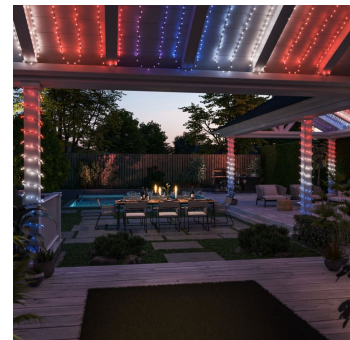

Stijl van speciale lichtslinger