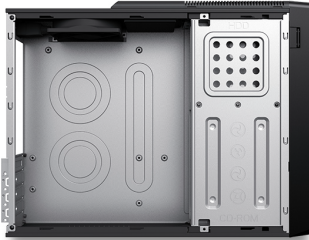

# UK2011 TYPE C SOBREMESA

CAJA MATX

PN: UK52112

EAN: 6974560220977

# UK2011 TYPE C SOBREMESA UK52112

El frontal de la caja UK2011 Slim MATX tiene un diseño, la caja cuenta con dos conectores USB 3.0 y dos conectores Type C (USB 2.0), lo que la hace perfecta tanto para entornos profesionales como personales

## ESPECIFICACIONES

DIMENSIONES	405 L x 100 W x 314 H mm
PESO	3,5 Kg
COLOR	Negro
MATERIAL	SGCC / ABS
CONECTOR	2 x USB 3.0 / 2 x USB Type C 2.0
SLOT EXPANSIÓN	4 PERFIL BAJO
BAHÍAS 5,25" INT/EXT	0 / 1
BAHÍAS 3,50" INT/EXT	1 + 1 / 0
BAHÍAS 2,50" SSD INT/EXT	1 + 1 / 0
FUENTE ALIMENTACIÓN	SFX 450W Incluida
VENTILADOR	1 x (80 x 80 mm) 3 PINES
SISTEMA DE SEGURIDAD ANTI INTRUSIÓN	Opcional no viene de serie