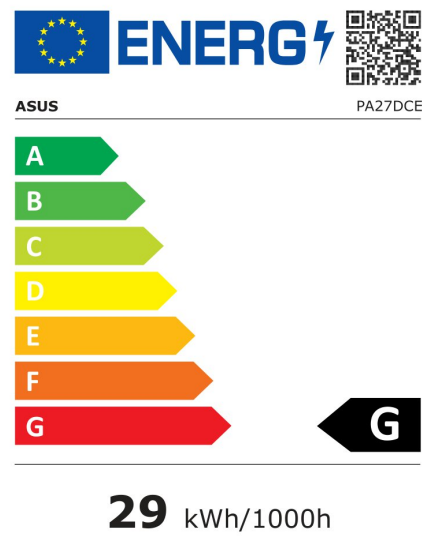

ProArt PA27DCE-K

EAN 4711081905400

Produkt Nummer 90LM0810-B01I70

- 26.9-Zoll 4K (3840 x 2160) HDR OLED-Panel mit RGB-Stripes und 99% DCI-P3-Farbraumabdeckung
- Echte 10-Bit-Farbtiefe und ein Kontrastverhältnis von 1.000.000:1 sorgen für tiefe Schwarztöne und präzise Highlights
- Unterstützung mehrerer HDR-Formate (HDR-10, HLG) für ein lebensechtes Erlebnis und Flexibilität
- Weltweit führende $\Delta E < 1$ Farbleistung und ASUS ProArt Hardware-Kalibrierungstechnologie für die Optimierung der Farbgenauigkeit, Einheitlichkeit und das Zurückschreiben von Farbprofilen
- USB-C unterstützt DisplayPort-Signale, Datenübertragungen und bis zu 80 W Power Delivery an externe Geräte über ein Kabel