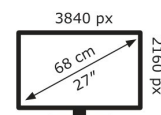

ProArt PA27DCE-K

EAN 4711081905400

Produkt Nummer 90LM0810-B01I70

- 26.9-Zoll 4K (3840 x 2160) HDR OLED-Panel mit RGB-Stripes und 99% DCI-P3-Farbraumabdeckung
- Echte 10-Bit-Farbtiefe und ein Kontrastverhältnis von 1.000.000:1 sorgen für tiefe Schwarztöne und präzise Highlights
- Unterstützung mehrerer HDR-Formate (HDR-10, HLG) für ein lebensechtes Erlebnis und Flexibilität
- Weltweit führende $\Delta E < 1$ Farbleistung und ASUS ProArt Hardware-Kalibrierungstechnologie für die Optimierung der Farbgenauigkeit, Einheitlichkeit und das Zurückschreiben von Farbprofilen
- USB-C unterstützt DisplayPort-Signale, Datenübertragungen und bis zu 80 W Power Delivery an externe Geräte über ein Kabel