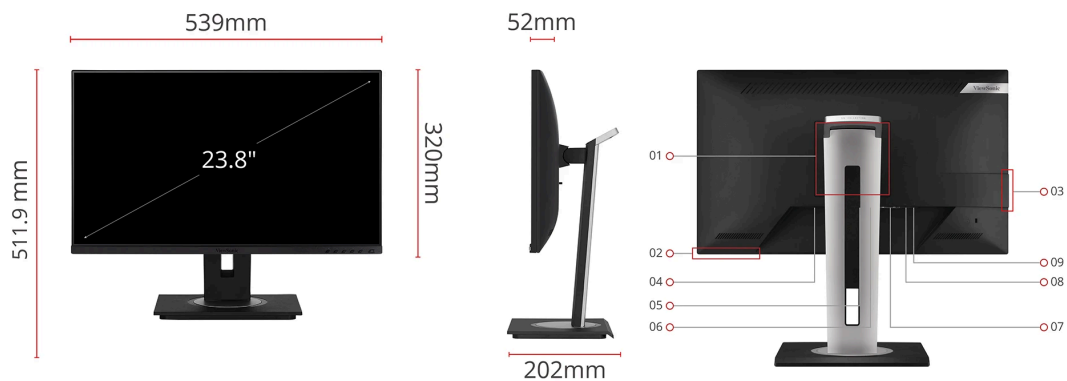

ViewSonic® LCD DISPLAY VG2448a-2

Wichtigste Eigenschaften

- SuperClear® IPS-Panel-Technologie
- Fortschrittliche Ergonomie
- moderne Anschlussmöglichkeiten
- TCO- und Energy Star und EPEAT zertifiziert

Produktübersicht

Der ViewSonic VG2448a-2 ist ein ergonomischer 24-Zoll-Full-HD-Monitor mit produktivitätssteigernden Funktionen für das moderne Büro. Dank der SuperClear® IPS-Panel-Technologie und der 1080P-Auflösung liefert der VG2448a-2 ein gestochen scharfes, klares Bild aus jedem Blickwinkel. Das fortschrittliche ergonomische Design bietet die große Auswahl an anpassbaren Einstellungen, die derzeit verfügbar sind, um maximalen Komfort zu gewährleisten. Dazu gehören Pivot-, Schwenk- und Höheneinstellungen sowie eine beeindruckende Neigung von 40°, die es Ihnen ermöglicht, den Monitor im Stehen zu verwenden und Gruppendiskussionen um den Bildschirm herum zu führen. Der VG2448a-2 wird in einer umweltfreundlichen Verpackung geliefert und lässt sich dank des Schnellverschlusses schnell und einfach aufstellen. Zu den vielseitigen Anschlussmöglichkeiten gehören HDMI-, DisplayPort-, VGA- und USB 3.2-Eingänge.

Besuchen Sie uns www.viewsonic.com

DISPLAY

Bilddiagonale:	24
Sichtbare Fläche:	23.8
Panel Typ:	IPS Technology
Auflösung:	1920 x 1080
Auflösung Typ:	FHD (Full HD)
Statischer Kontrast:	1,300:1 (typ)
Dynamischer Kontrast:	50M:1
Lichtquelle:	LED
Helligkeit:	250 cd/m ² (typ)
Colors:	16.7M
Color Space Support:	8 bit (6 bit + FRC)
Seitenverhältnis:	16:9
Reaktionszeit (Typisch GTG):	5ms
Reaktionszeit (GTG w/OD):	5ms
Blickwinkel:	178° horizontal, 178° vertical
Lebensdauer Hintergrundbeleuchtung (Betriebsstunden):	30000 Hrs (Min)
Krümmung:	Flat
Bildwiederholfrequenz (Hz):	100
Low Blue Light:	Hardware solution
Flimmerfrei:	Yes
Color Gamut:	NTSC: 77% size (Typ) sRGB: 108% size / 99% coverage (Typ)
Pixelgröße:	0.275 mm (H) x 0.275 mm (V)
Oberflächenbehandlung:	Anti-Glare, Hard Coating (3H)