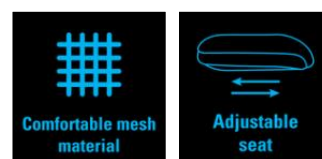

## 640-96

EAN:

Accomodate sulla poltrona da gioco Sandberg ErgoFusion Gaming Chair Pro e goditi la sua forma ergonomica e seducente. Comfort per tante ore, nel gioco o nel lavoro. Massimo comfort grazie a diverse opzioni di regolazione che consentono di personalizzare la poltrona in base alle proprie esigenze. La poltrona può essere regolata in altezza e profondità, l'angolazione dello schienale può essere regolato e bloccato in 4 posizioni. I braccioli possono essere regolati in altezza, profondità e angolazione. Il poggiatesta può essere regolato in altezza e angolazione. Lo schienale è realizzato in materiale a rete traspirante e il sedile è imbottito. Realizzata con materiali solidi, di alta qualità per garantire durata, come sottolineato da una garanzia di 5 anni.

## Dati tecnici

Max load: 150 kg  
Nylon frame  
3D Headrest: height, headrest surface rotation, headrest frame forward and backward  
Armrest: 3D Up/down, back/forth & swivel adjustable  
Armrest material: PU padded nylon & metal  
Back: Breathable special mesh  
Seat: Molded injection foam cover fabric  
Mechanism: Lifting, tilting, revolving, 4-position locking + seat sliding.  
5 legs / wheels  
Class 4 gas lift