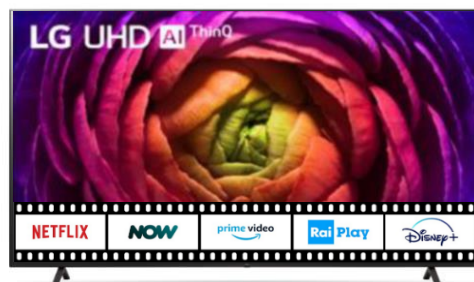

LG UHD AI ThinQ

86

Immagini definite e colori profondi con la risoluzione Real 4K e HDR10 Pro
Il processore 4K α5 Gen6 con AI elabora i tuoi contenuti per esaltare i dettagli sullo schermo 4K
Smart TV ancora più semplice e personalizzata con la piattaforma webOS 23
Tante piattaforme di streaming integrate, fra cui Netflix, Apple TV+, Disney+ e gli LG Channels
App Sports Alert per ricevere le notifiche sui risultati delle tue squadre del cuore

86UR76006LC

SCHEDE TECNICHE TV

SCHERMO		GAMING	
Tipo	UHD	Modalità a bassa latenza automatica (ALLM)	Si
Risoluzione (pixel)	4K (3840 x 2160)	NVIDIA G-Sync	-
Dimming	-	AMD FreeSync Premium™	-
Ampiezza spettro colore	-	Variable Refresh Rate (VRR)	-
Altre caratteristiche	-	Tempo di risposta del pannello	-
PROCESSORE		Gameplay fino a 120fps	-
Processore video e audio	α5 AI Processor 4K Gen6	Game Optimizer & Dashboard	Si
INTELLIGENZA ARTIFICIALE		HGIG (HDR Gaming Interest Group)	Si
Ottimizzazione immagine (AI Picture)	-	Dolby Vision for Gaming (4K 120Hz)	-
Ottimizzazione audio (AI Sound)	AI Sound (Upmix a 5.1 canali virtuali)	CONNESSIONI PRINCIPALI	
AI Upscaling	4K Upscaling	Ricevitore TV digitale	Terrestre: DVB-T2 HEVC main 10 Satellite: DVB-S2
Controllo vocale senza telecomando	-	CI+ (Common Interface)	Si
LG ThinQ - Amazon Alexa - Airplay2	Si (telecomando puntatore richiesto)	HDMI	3 con supporto eARC e ALLM come da specifica HDMI 2.1
VIDEO		USB	2 (V2.0)
Formati HDR	HDR10 / HLG	Component / Composito	-
FILMMAKER MODE	Si	Uscita audio digitale (Ottico)	Si
Codec HEVC (TV / USB / Streaming)	4K@60p, 10bit	Uscita cuffie	-
Codec VP9 (USB / Streaming)	4K@60p, 10bit	Wi-Fi	Wi-Fi 5 (802.11 ac)
Codec AV1 (USB / Streaming)	4K@60p, 10bit	Bluetooth	Si (V5.0)
Selezione automatica del genere con AI	-	CERTIFICAZIONI	
AUDIO		Lativù 4K	Si
Sistema diffusori	2.0 canali	DESIGN	
Potenza totale	20W	Design	Basic
DOLBY ATMOS®	-	Colore	Ashed Brown
ARC / eARC (porta HDMI)	eARC (HDMI 2)	Stand	Piedini laterali
DTS:X (solo by-pass)	-	ACCESSORI	
LG Sound Sync / Audio Bluetooth	Si	Telecomando	Telecomando standard
Codec audio supportati	AC4, AC3 (Dolby Digital), EAC3, HE-AAC, AAC, MP2, MP3, PCM, WMA, apt-X	CONSUMI	
AI Acoustic Tuning	Si	Classe energetica SDR	F
SMART TV		Classe energetica HDR	G
Piattaforma	webOS 23	Consumo SDR kWh / 1000h	157
FUNZIONI AGGIUNTIVE E SMART		Consumo HDR kWh / 1000h	143
Servizi streaming video	Netflix, NOW, Prime video, YouTube, RaiPlay, DAZN, Disney+, Rakuten TV, Apple TV	PESO (kg)	
Compatibile con Apple Airplay2	Si	Senza stand (kg)	45.2
Sports Alert	Si	Con stand (kg)	45.9
Impostazioni famiglia e limitazioni d'uso	Si	Con imballo (kg)	58.4
QMS (Quick Media Switching)	-	DIMENSIONI - L x A x P (mm)	
Always Ready	-	Senza stand (mm)	1927 x 1104 x 59.9
Multi View	-	Con stand (mm)	1927 x 1164 x 362
Art Gallery	-	Con imballo (mm)	2115 x 1215 x 228
		Larghezza stand (mm)	1532
		Dimensioni VESA (mm)	600 x 400

CODICE EAN

86UR76006LC.API
8806084737250

*Le tipologie di servizio possono variare in base ai Paesi. Disponibilità di alcuni servizi limitata a determinate lingue.

Alcune funzionalità richiedono la sottoscrizione ai servizi di terze parti. Si raccomanda di consultare i relativi termini contrattuali prima di aderire.

I dati presenti in questo catalogo sono soggetti a modifiche dovute ad aggiornamenti di prodotto. Vi invitiamo a consultare il sito www.lg.com/it per verificare la congruità dei dati.