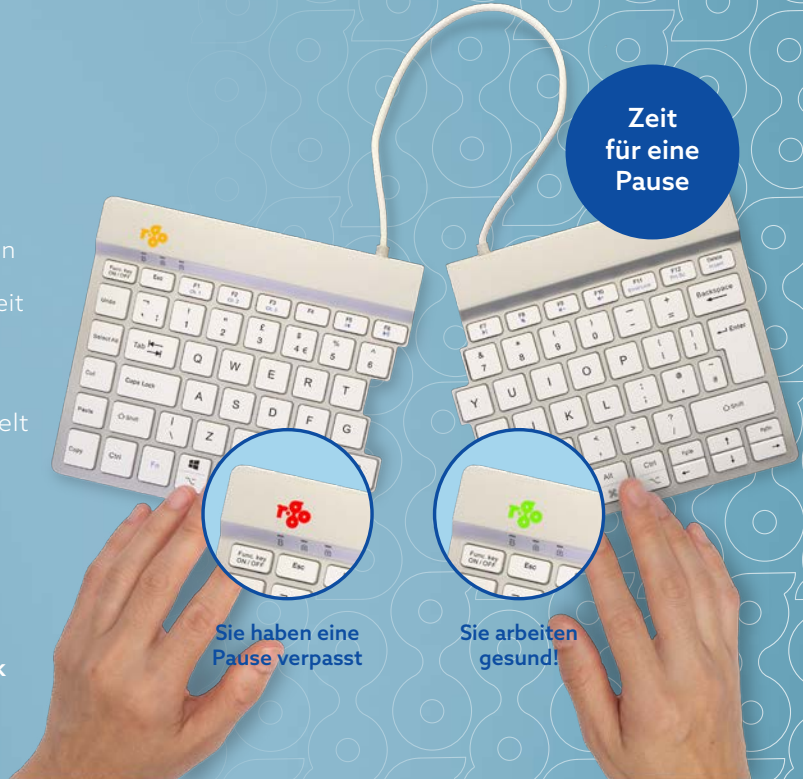

R-Go Break

Ihr persönlicher Pausencoach

Kurze Bewegungen während Ihres Arbeitstages sind wichtig für Ihre Gesundheit! Mikropausen verhindern eine Überlastung der kleinen Muskeln und Sehnen und verbessern Ihre Konzentration. Da Pausen oft vergessen werden, wenn man konzentriert arbeitet, haben wir ein Pausentool entwickelt, das Sie daran erinnert, Ihre Arbeit rechtzeitig zu unterbrechen.

Die patentierte R-Go Break Software zeigt durch Farbsignale an, wann es Zeit ist, eine Pause zu machen. Während Sie die Tastatur benutzen, wechselt das Licht die Farbe, wie bei einer Ampel:

- Grün: Sie arbeiten gesund!
- Orange: Zeit für eine Pause
- Rot: Sie haben eine Pause verpasst

Auf diese Weise erhalten Sie ein positives Feedback zu Ihrem Pausenverhalten. Laden Sie die **R-Go Break Software** herunter (www.r-go-break.com).

Sie haben eine Pause verpasst

Sie arbeiten gesund!