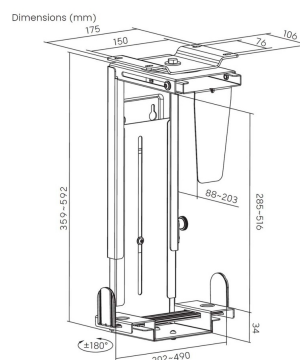

Ficha Técnica de Producto

Con un giro de 360°, el soporte ofrece un acceso sencillo a los puertos y cables ubicados en la parte trasera del equipo. Al instalarlo debajo del escritorio o a la pared, no solo ahorrará espacio, sino que también mantendrá su CPU libre de polvo y protegida, optimizando su posición para un rendimiento óptimo.

Tipo de instalación: Debajo del escritorio o en la pared

DESCRIPCIÓN DE PRODUCTO

- > Soporte giratorio antirrobo y altura personalizable para CPU para montaje por debajo de escritorio o a la pared.
- > Fabricado con acero de alta resistencia.
- > El soporte para CPU sólido eleva su computadora por encima del suelo y se monta de forma segura debajo del escritorio o a la pared, permitiéndole disfrutar de una transición sin cables y proteger su CPU del polvo y la suciedad.