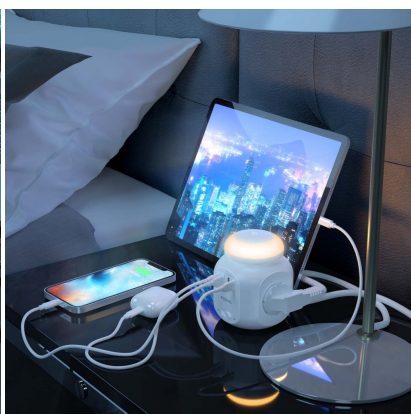

### AISENS - Regleta de Enchufes Sobremesa Multifuncion con 4 Tomas + 1XUSB-C, 3XUSB-A, Luz Nocturna, 1.8M, Blanco

**P/N: ASPS-3A1CL01-W**

**EAN: 8436574709216**

AISENS® - Base múltiple multifunción de sobremesa (regleta de enchufes) con interruptor y 4 tomas Schuko, 1 puerto USB-C, 3 puertos USB-A y una luz nocturna incorporada. El cable de alimentación tiene una longitud de 1.8 metros y una sección de 3x1.0mm<sup>2</sup>.

Cargue su dispositivo USB-C o USB-A de forma fácil y sencilla.

Múltiples protecciones contra sobrecarga, cortocircuito, lo que garantiza la máxima seguridad para su dispositivo.

Este cargador puede cargar simultáneamente 4 dispositivos USB-A y USB-C.

Incluye protección infantil para evitar que los niños introduzcan los dedos en el enchufe.

La luz nocturna ofrece una iluminación suave, lo cual la hace perfecta para colocar en tu mesa de noche sin irritar los ojos durante su uso.

### DESCRIPCIÓN DE PRODUCTO

- > Base múltiple multifunción de sobremesa (regleta de enchufes) con interruptor y 4 tomas Schuko, 1 puerto USB-C, 3 puertos USB-A y una luz nocturna incorporada. El cable de alimentación tiene una longitud de 1.8 metros y una sección de 3x1.0mm<sup>2</sup>.
- > Cargue su dispositivo USB-C o USB-A de forma fácil y sencilla.
- > Múltiples protecciones contra sobrecarga, cortocircuito, lo que garantiza la máxima seguridad para su dispositivo.
- > Este cargador puede cargar simultáneamente 4 dispositivos USB-A y USB-C.
- > Incluye protección infantil para evitar que los niños introduzcan los dedos en el enchufe.
- > La luz nocturna ofrece una iluminación suave, lo cual la hace perfecta para colocar en tu mesa de noche sin irritar los ojos durante su uso.
- > Regleta de 4 tomas:
- > Tensión de entrada: 100-250 V/16A 50/60Hz